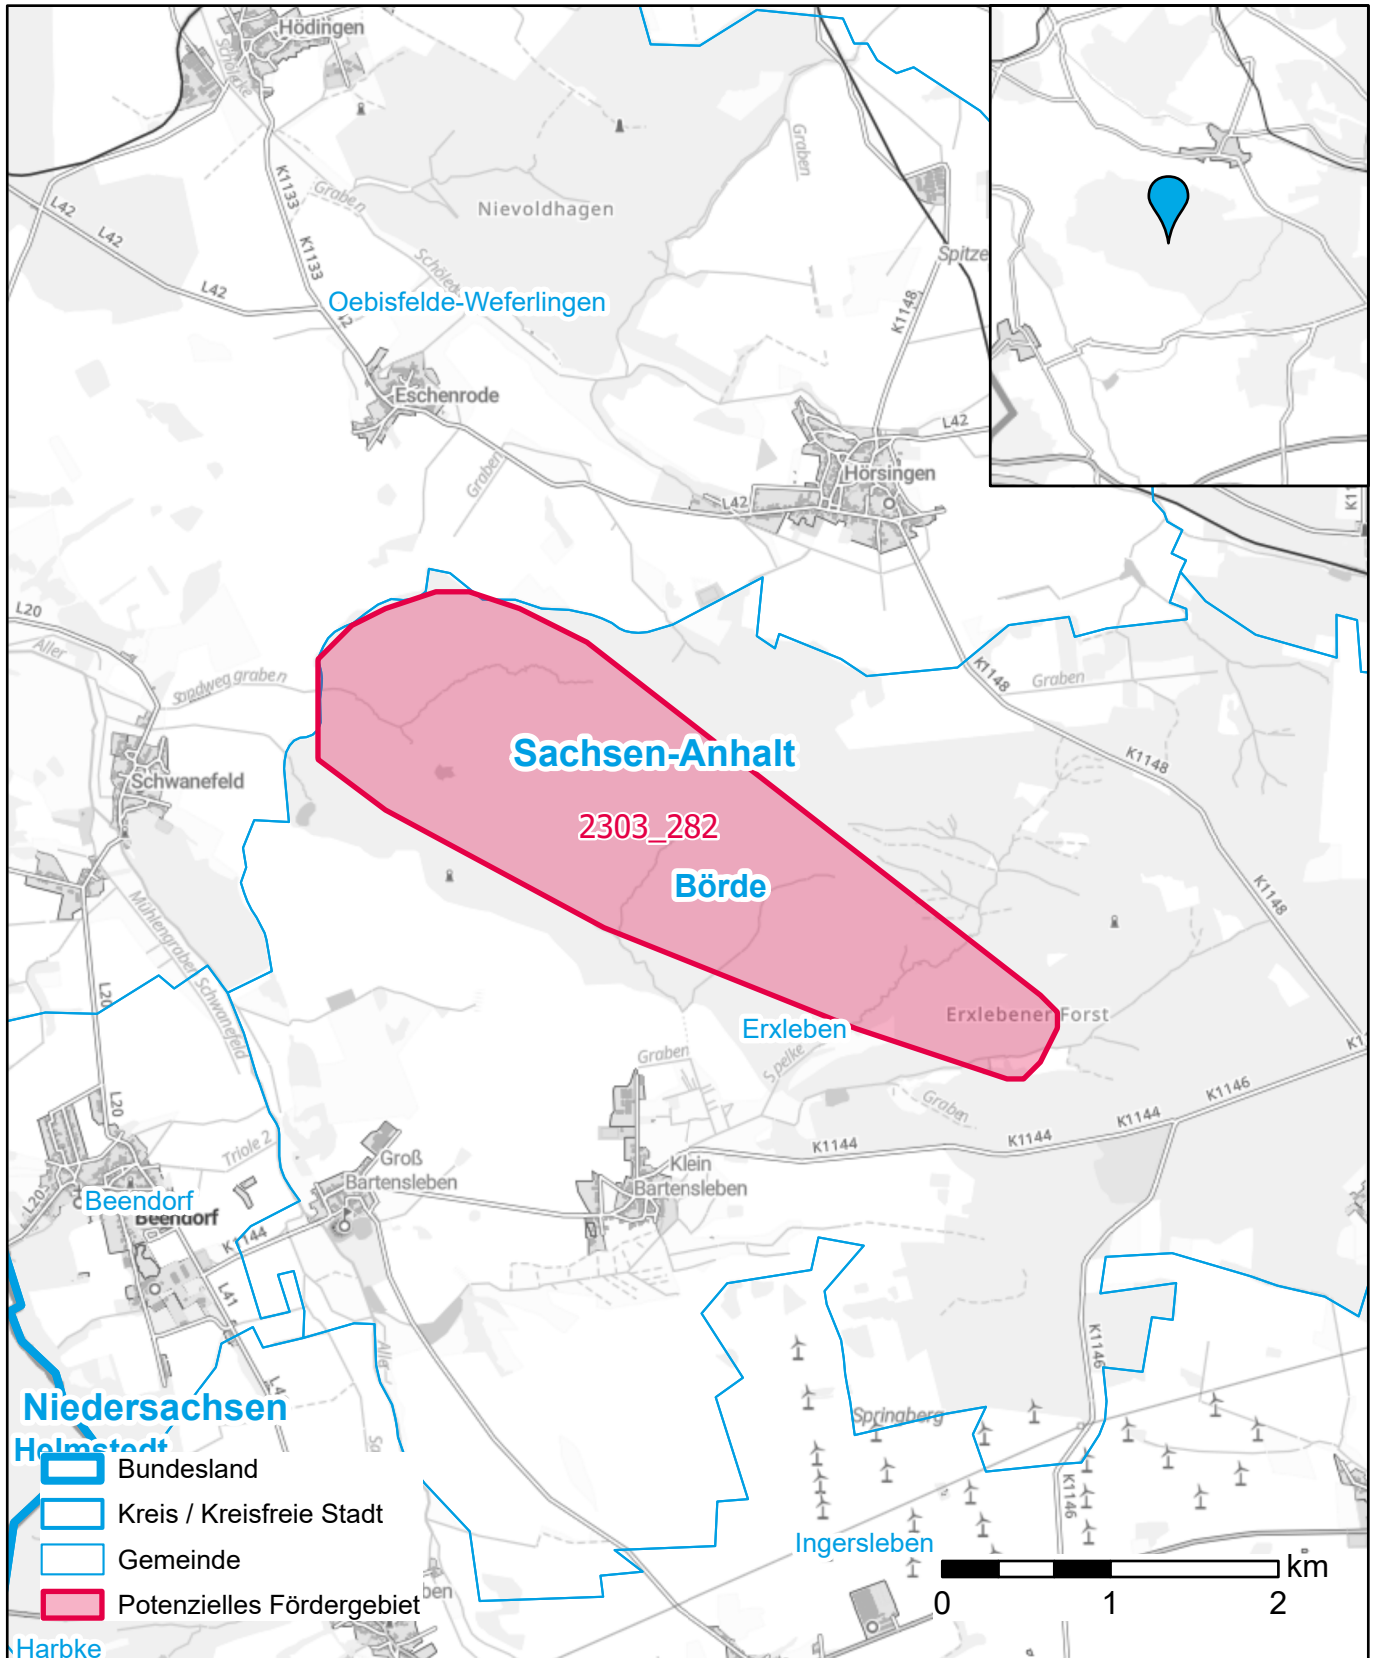

# Markterkundungsverfahren zur Schließung weißer Flecken

Landkreis Börde, Stadt Oebisfelde-Weferlingen, Gemeinde Erxleben  
Gebiets-ID: 2303\_282

Darstellung: Planstand Juni 2023  
Datenbasis: MIG April/Mai 2023  
Hintergrundkarte: © GeoBasis-DE / BKG (2022)