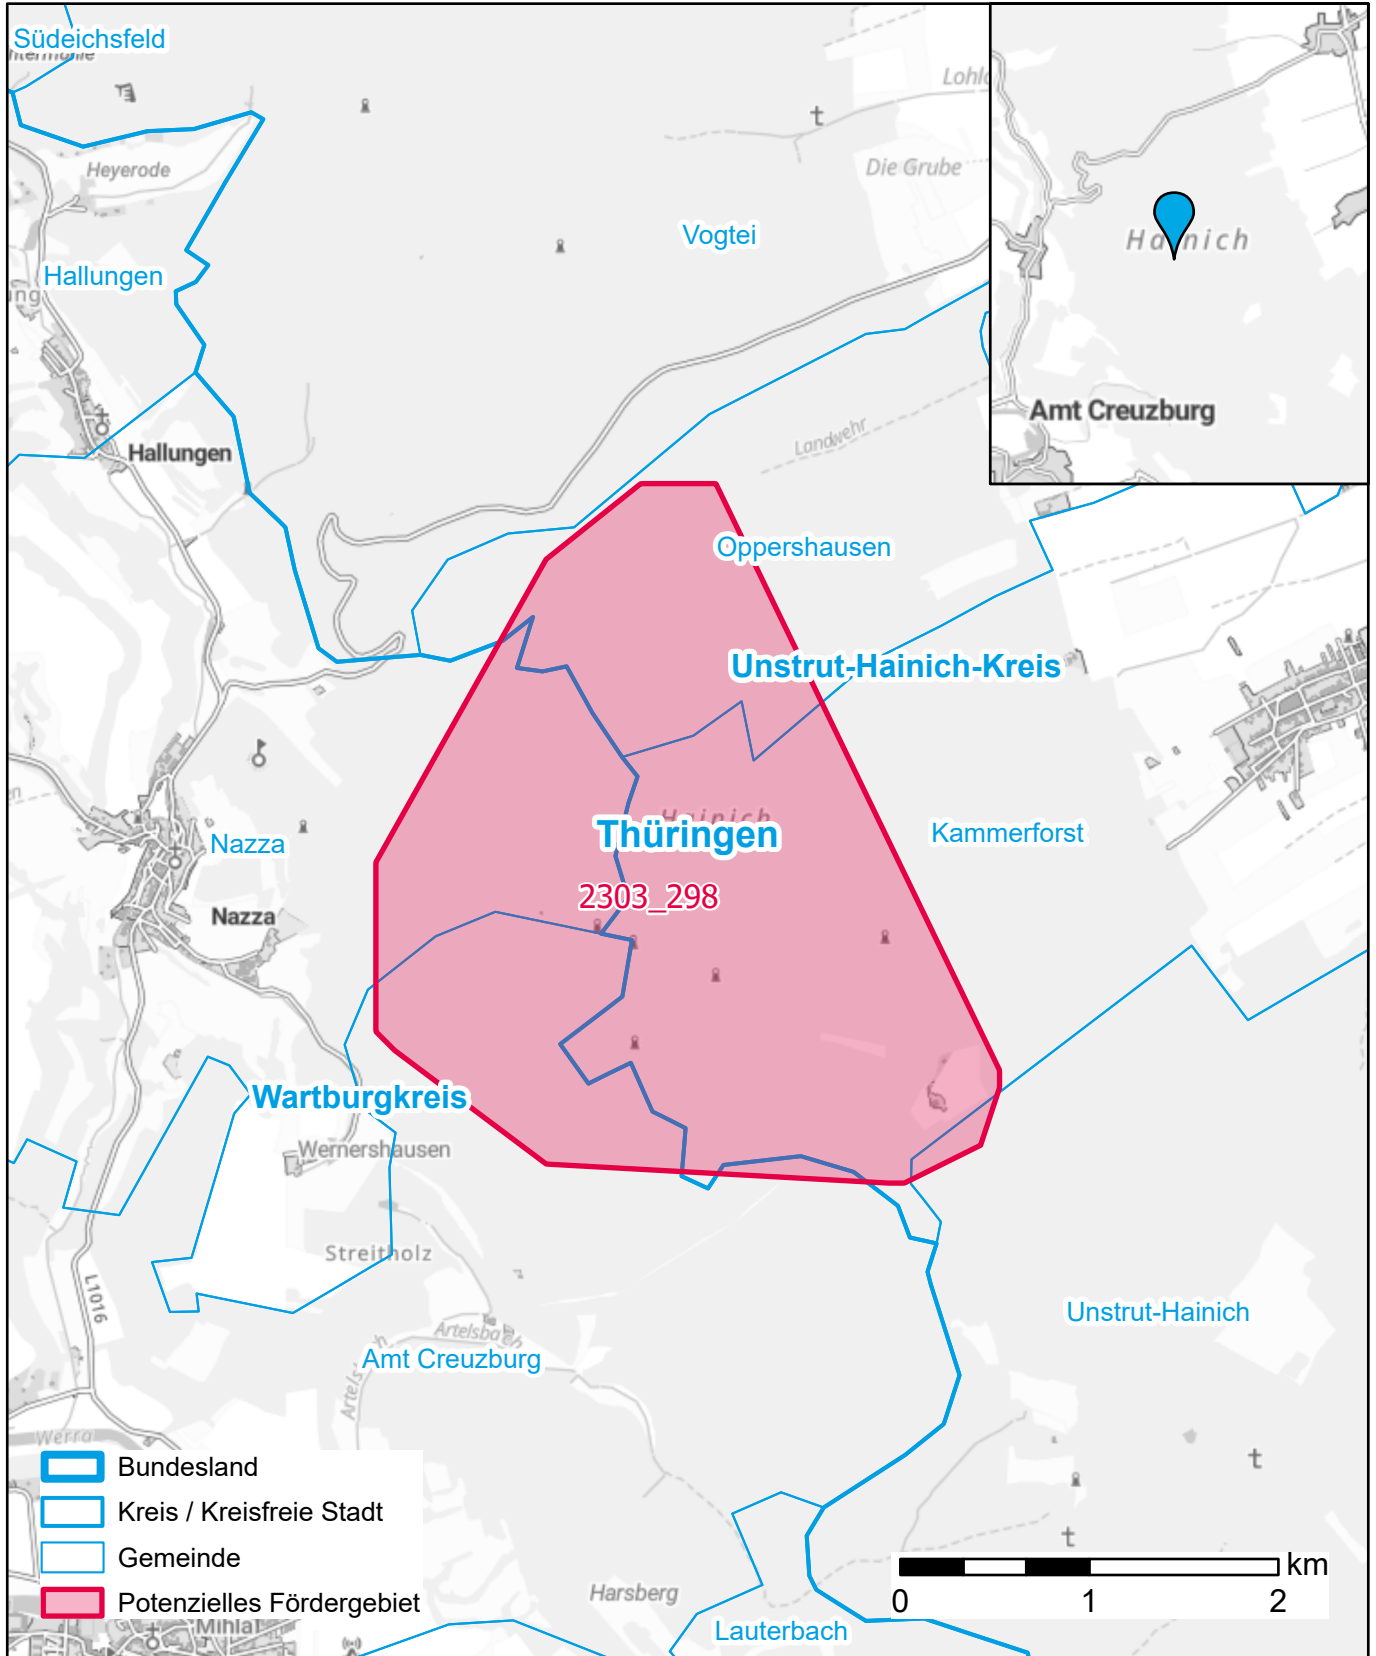

# Markterkundungsverfahren zur Schließung weißer Flecken

Landkreis Wartburgkreis, Landkreis Unstrut-Hainich-Kreis, Gemeinde Nazza, Stadt Amt Creuzburg, Gemeinde Kammerforst, Gemeinde Oppershausen, Gemeinde Unstrut-Hainich  
Gebiets-ID: 2303\_298

Darstellung: Planstand Juni 2023  
Datenbasis: MIG April/Mai 2023  
Hintergrundkarte: © GeoBasis-DE / BKG (2022)