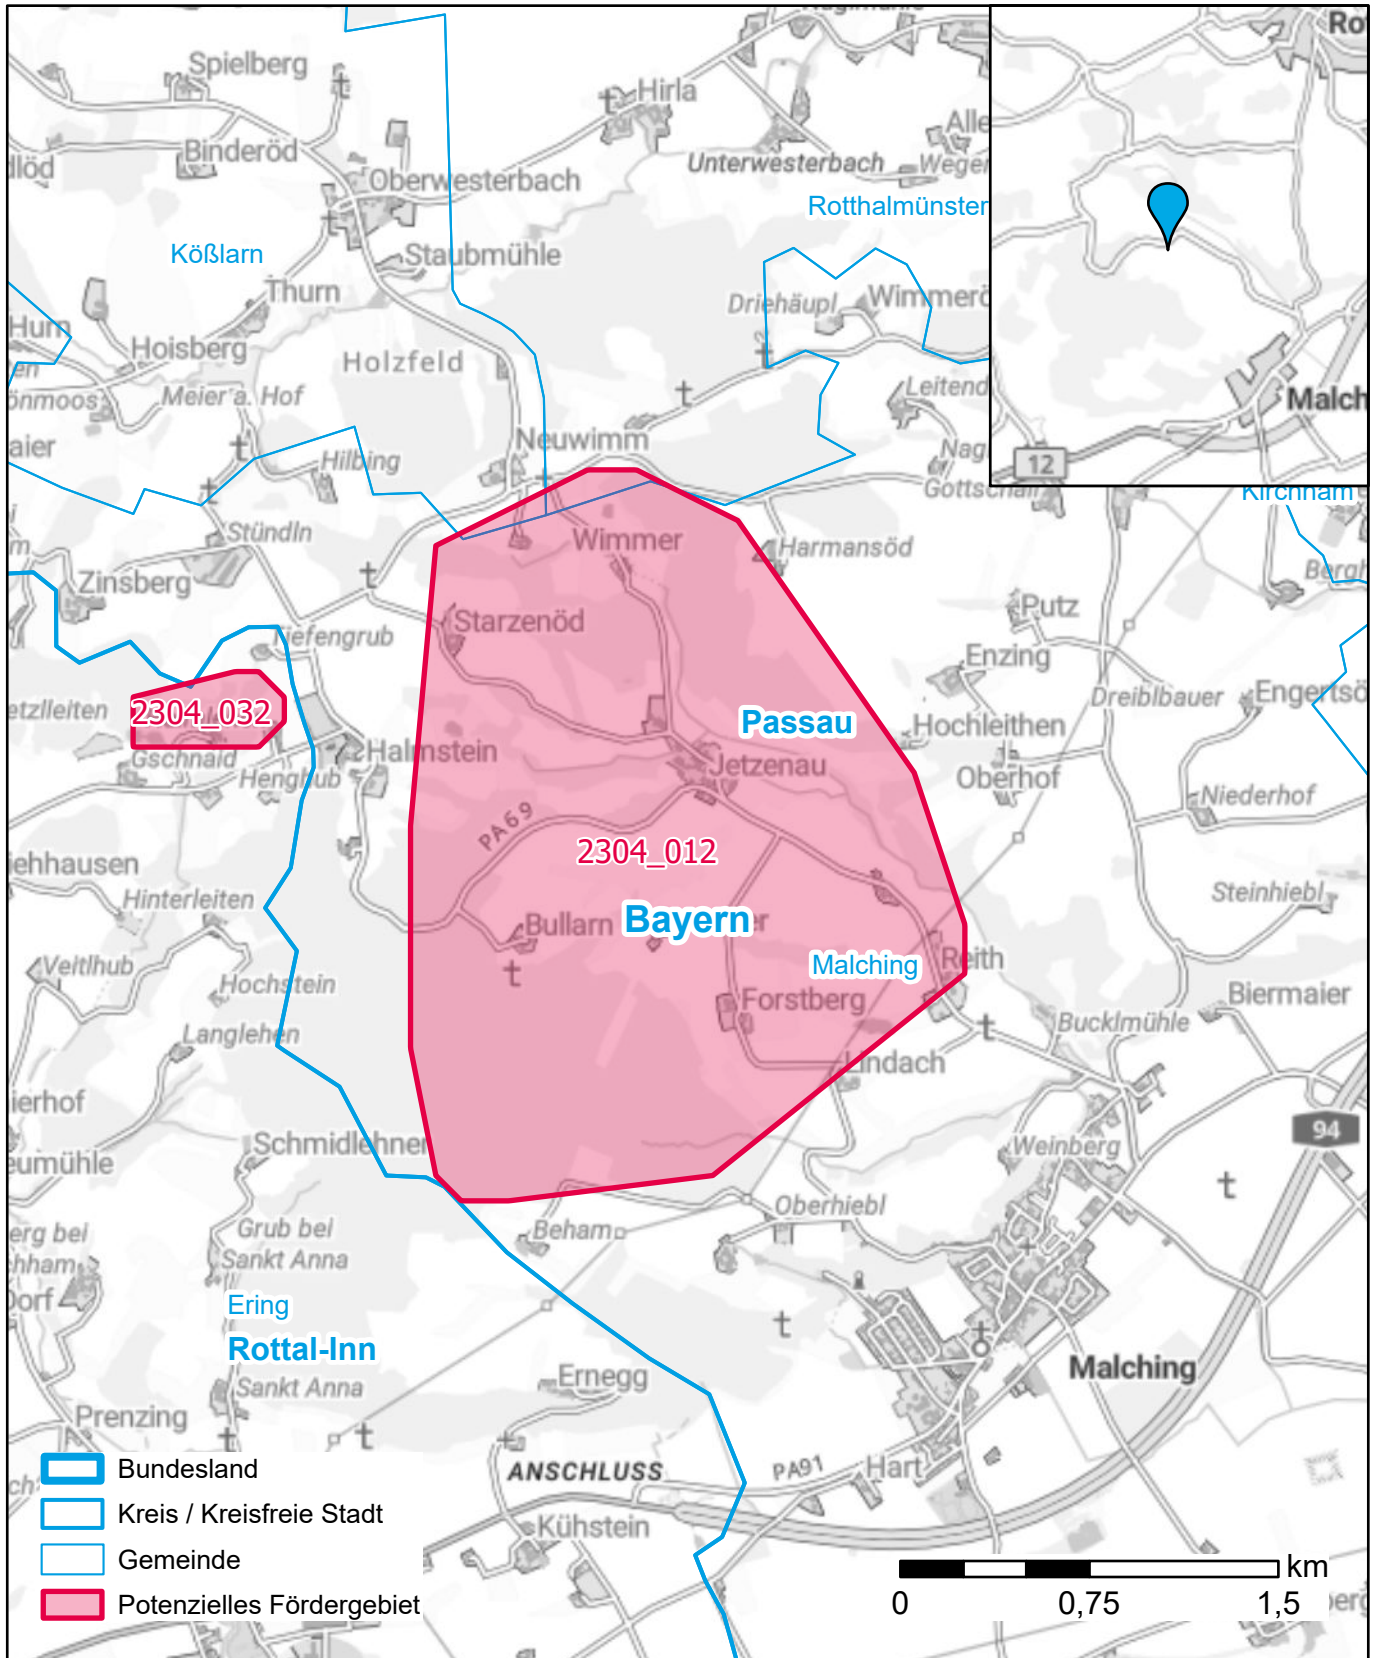

Markterkundungsverfahren zur Schließung weißer Flecken

Bayern, Landkreis Passau

Gebiets-ID: 2304_012

Darstellung: Planstand Dezember 2023

Datenbasis: MIG April/Mai 2023

Hintergrundkarte: © GeoBasis-DE / BKG (2022)