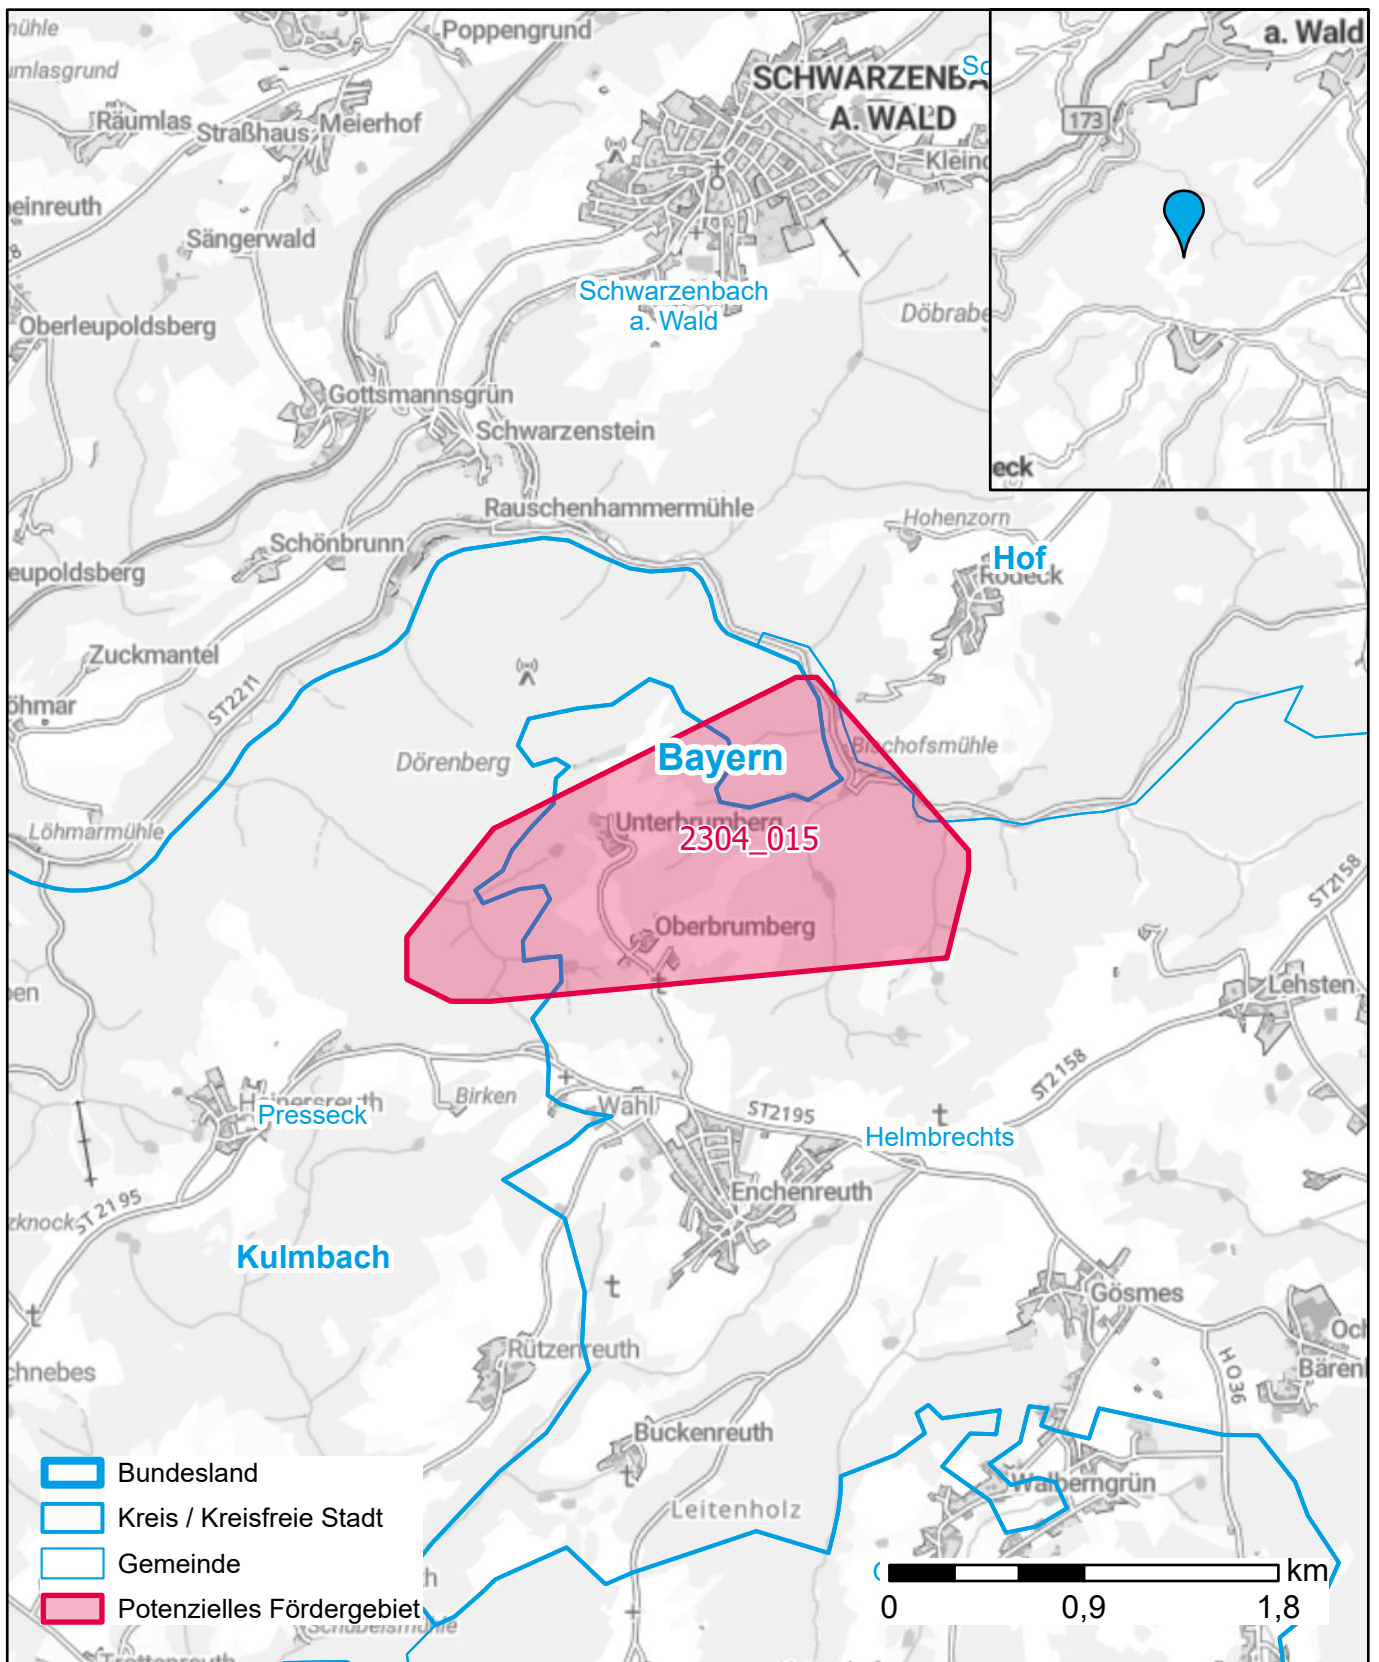

Markterkundungsverfahren zur Schließung weißer Flecken

Bayern, Landkreis Hof, Landkreis Kulmbach
Gebiets-ID: 2304_015

Darstellung: Planstand Dezember 2023
Datenbasis: MIG April/Mai 2023
Hintergrundkarte: © GeoBasis-DE / BKG (2022)