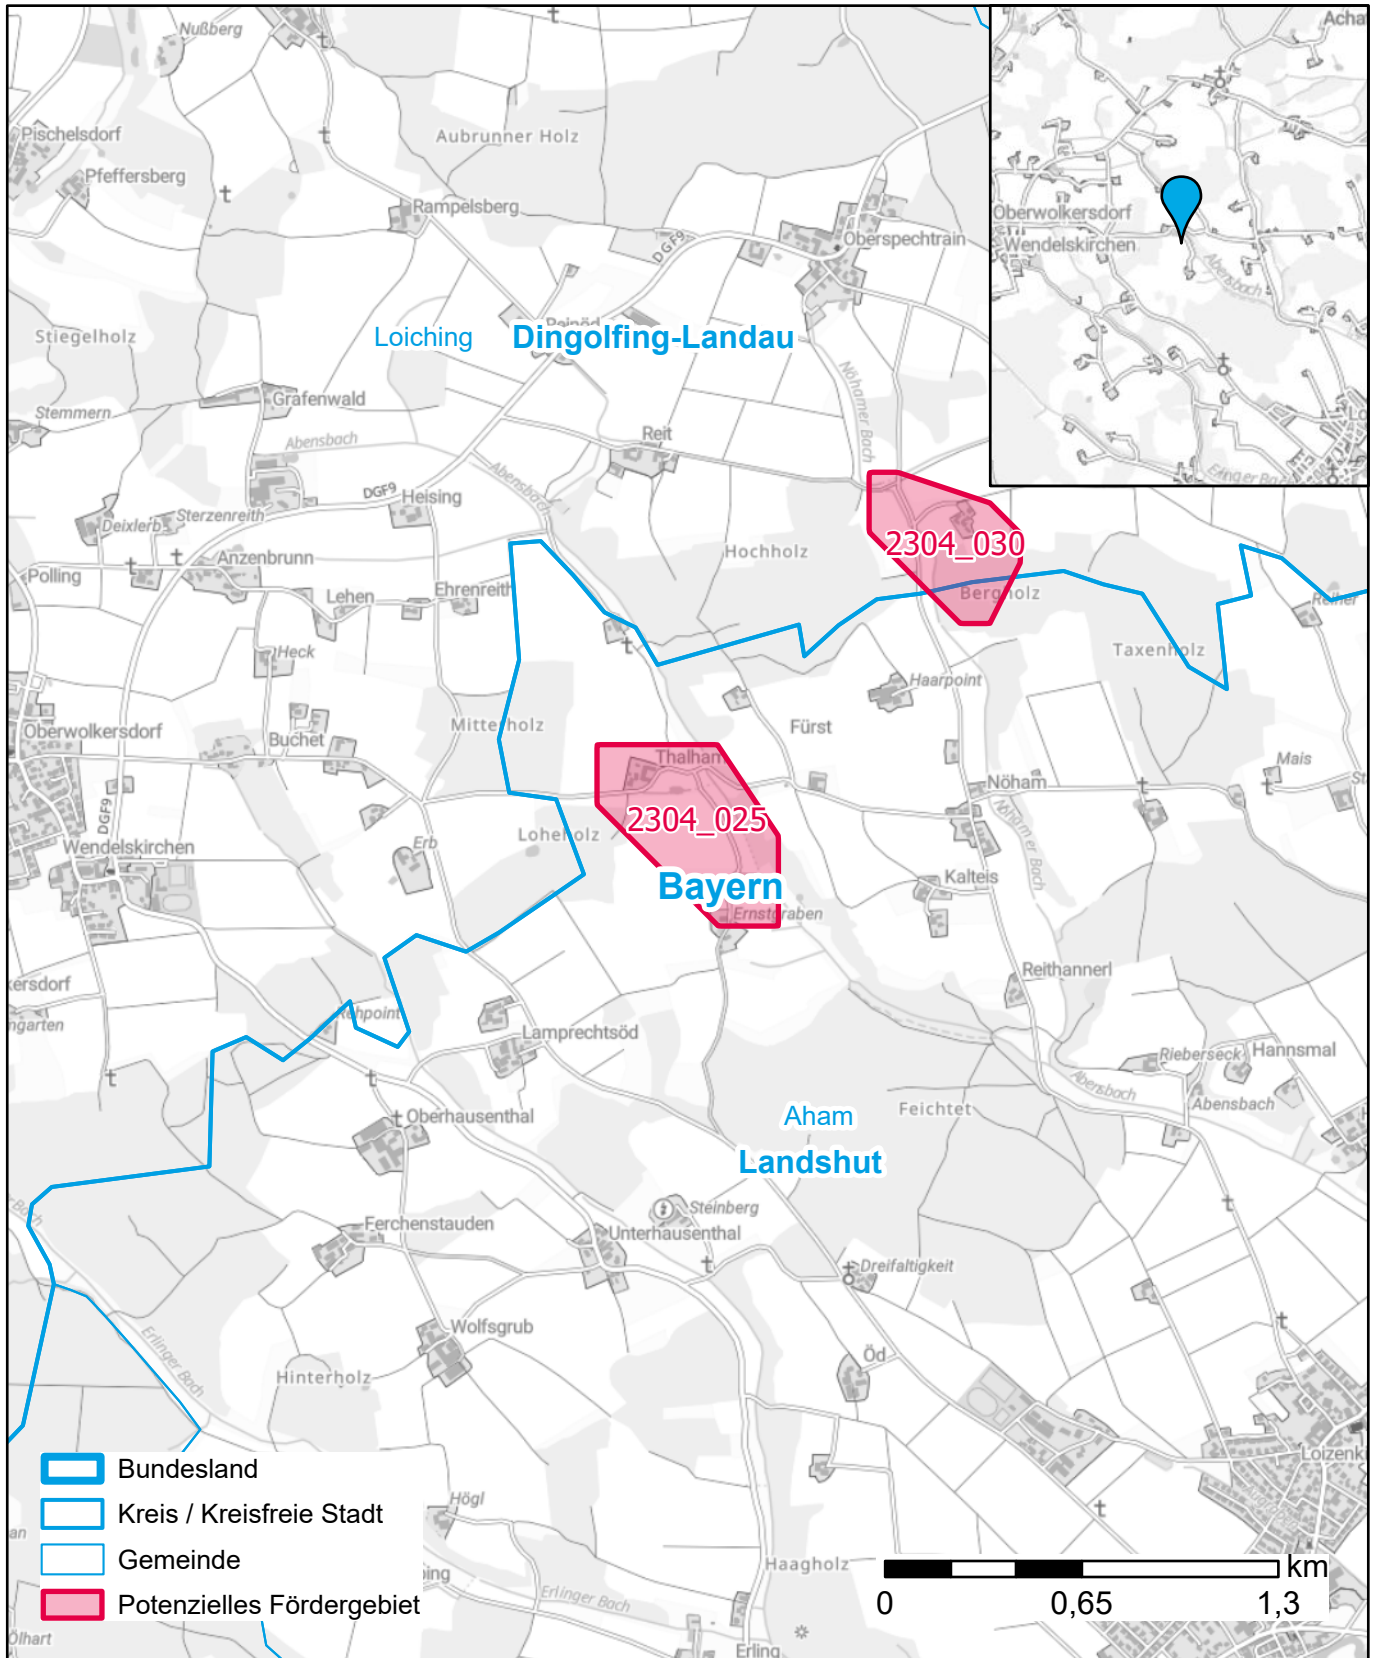

# Markterkundungsverfahren zur Schließung weißer Flecken

Bayern, Landkreis Landshut

Gebiets-ID: 2304\_025

Darstellung: Planstand Dezember 2023

Datenbasis: MIG April/Mai 2023

Hintergrundkarte: © GeoBasis-DE / BKG (2022)