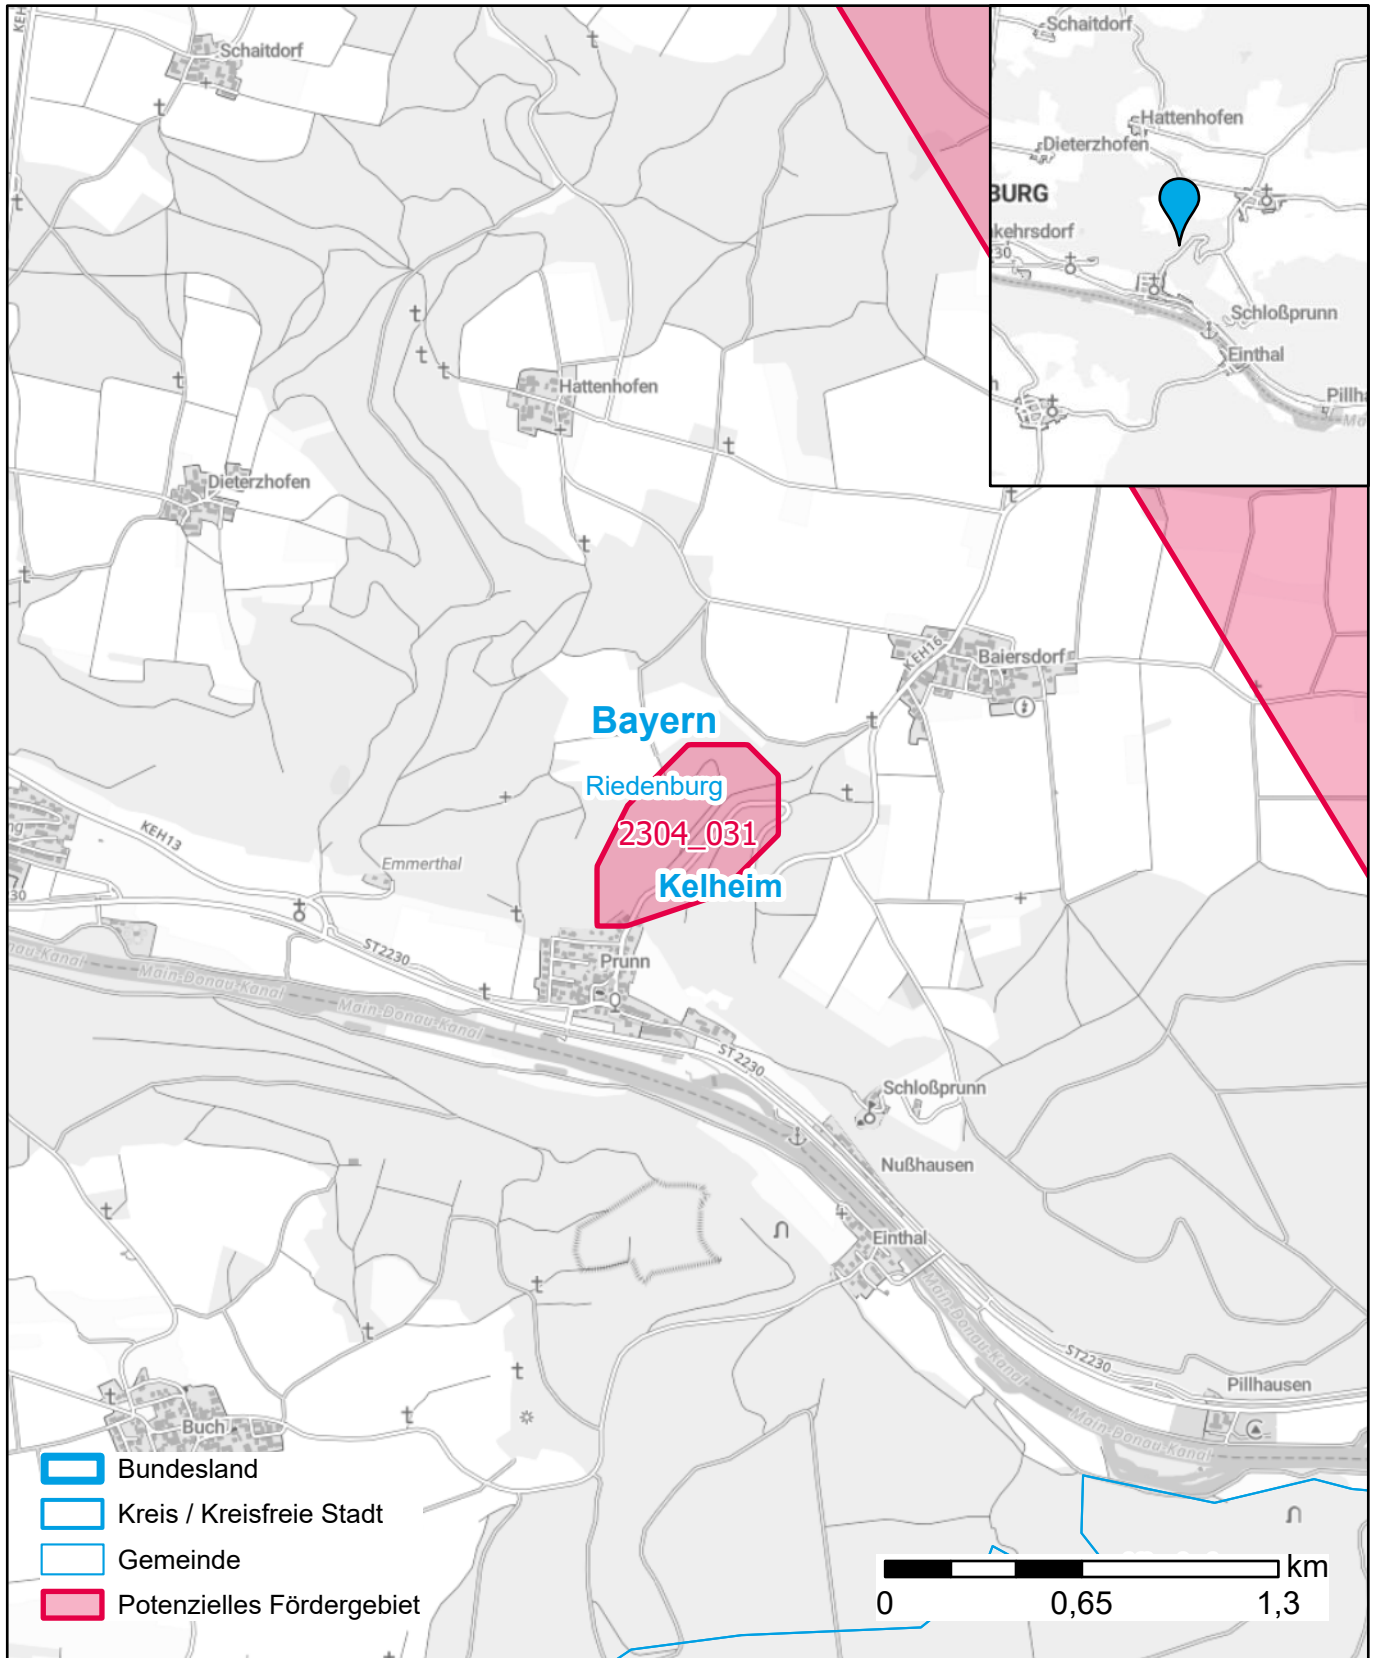

Markterkundungsverfahren zur Schließung weißer Flecken

Bayern, Landkreis Kelheim

Gebiets-ID: 2304_031

Darstellung: Planstand Dezember 2023

Datenbasis: MIG April/Mai 2023

Hintergrundkarte: © GeoBasis-DE / BKG (2022)