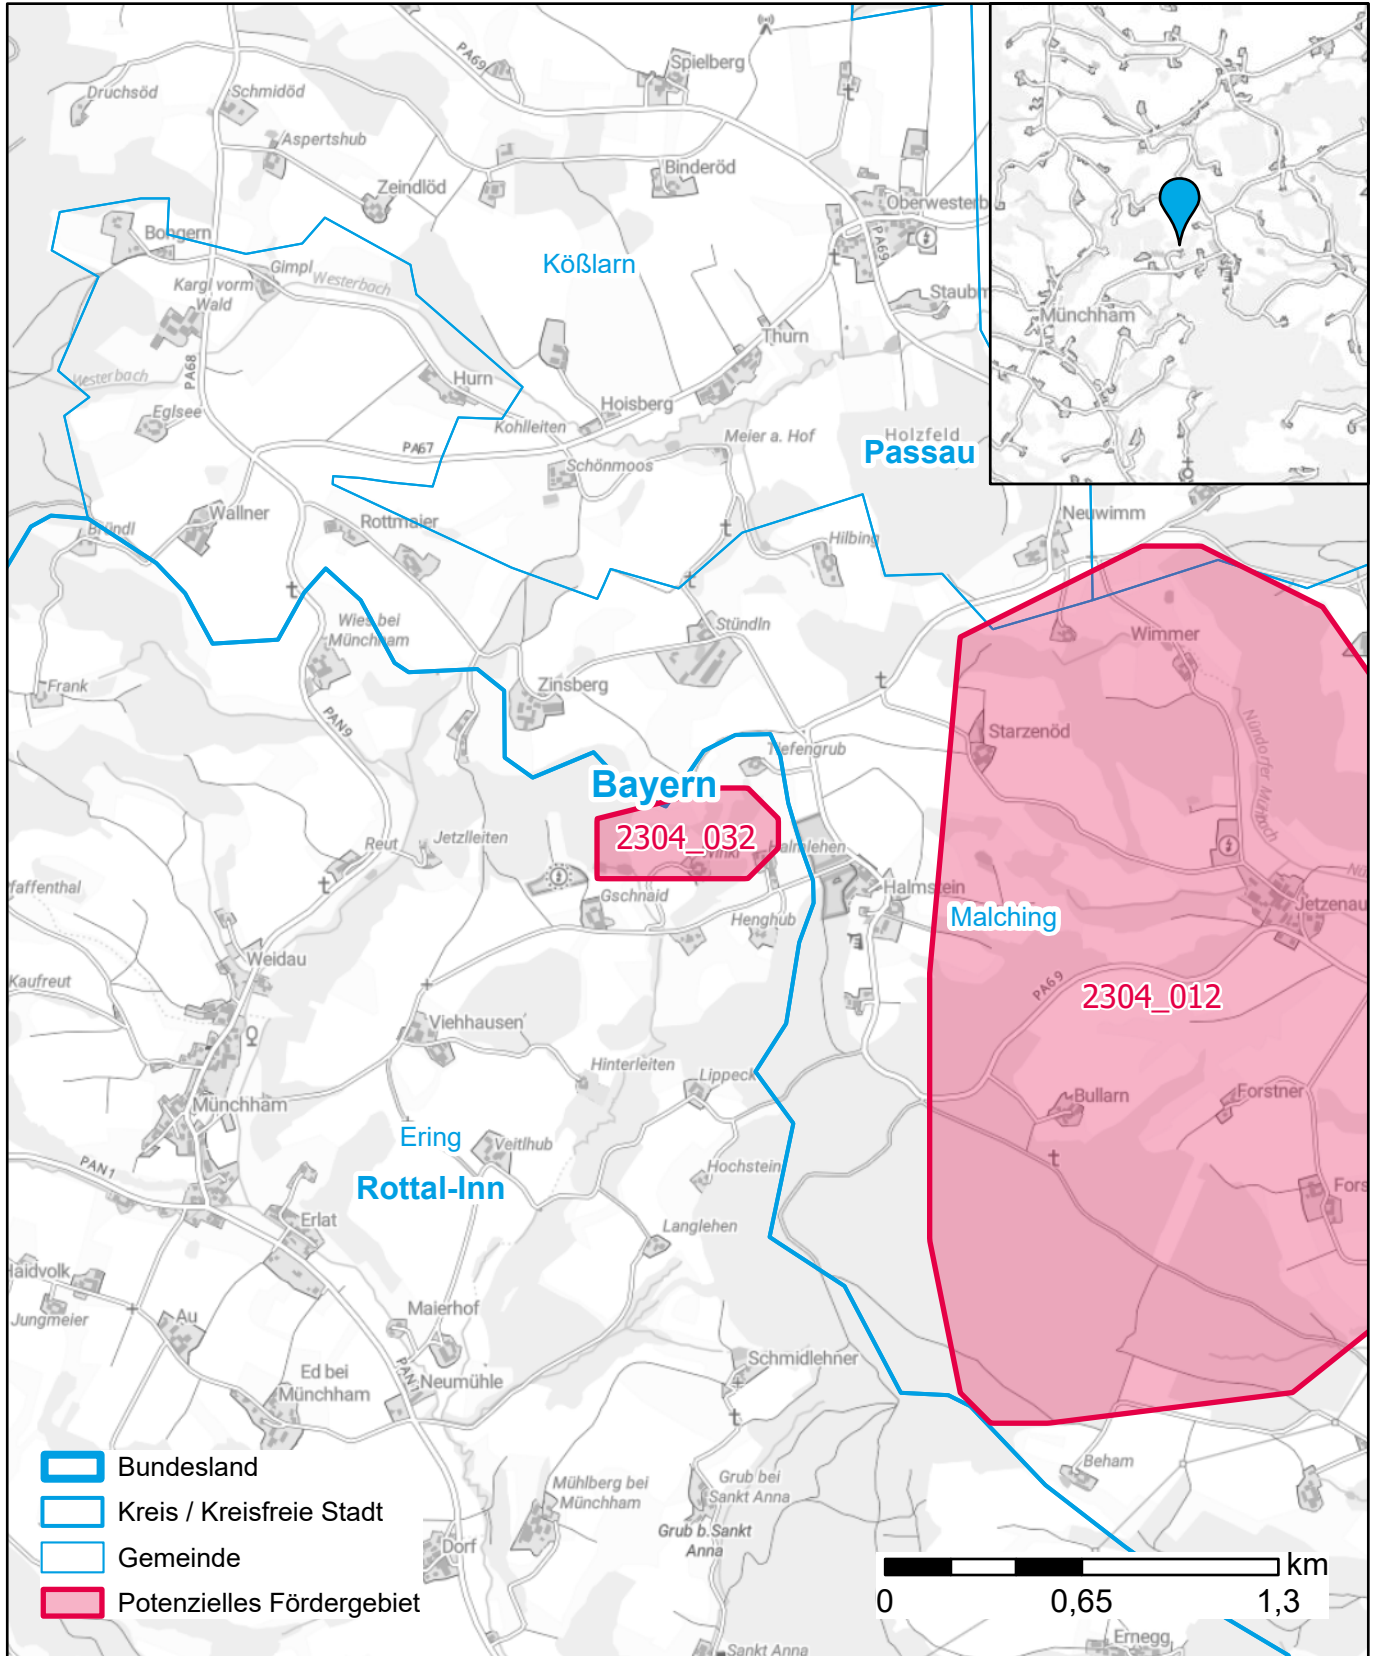

# Markterkundungsverfahren zur Schließung weißer Flecken

Bayern, Landkreis Passau, Landkreis Rottal-Inn  
Gebiets-ID: 2304\_032

Darstellung: Planstand Dezember 2023  
Datenbasis: MIG April/Mai 2023  
Hintergrundkarte: © GeoBasis-DE / BKG (2022)