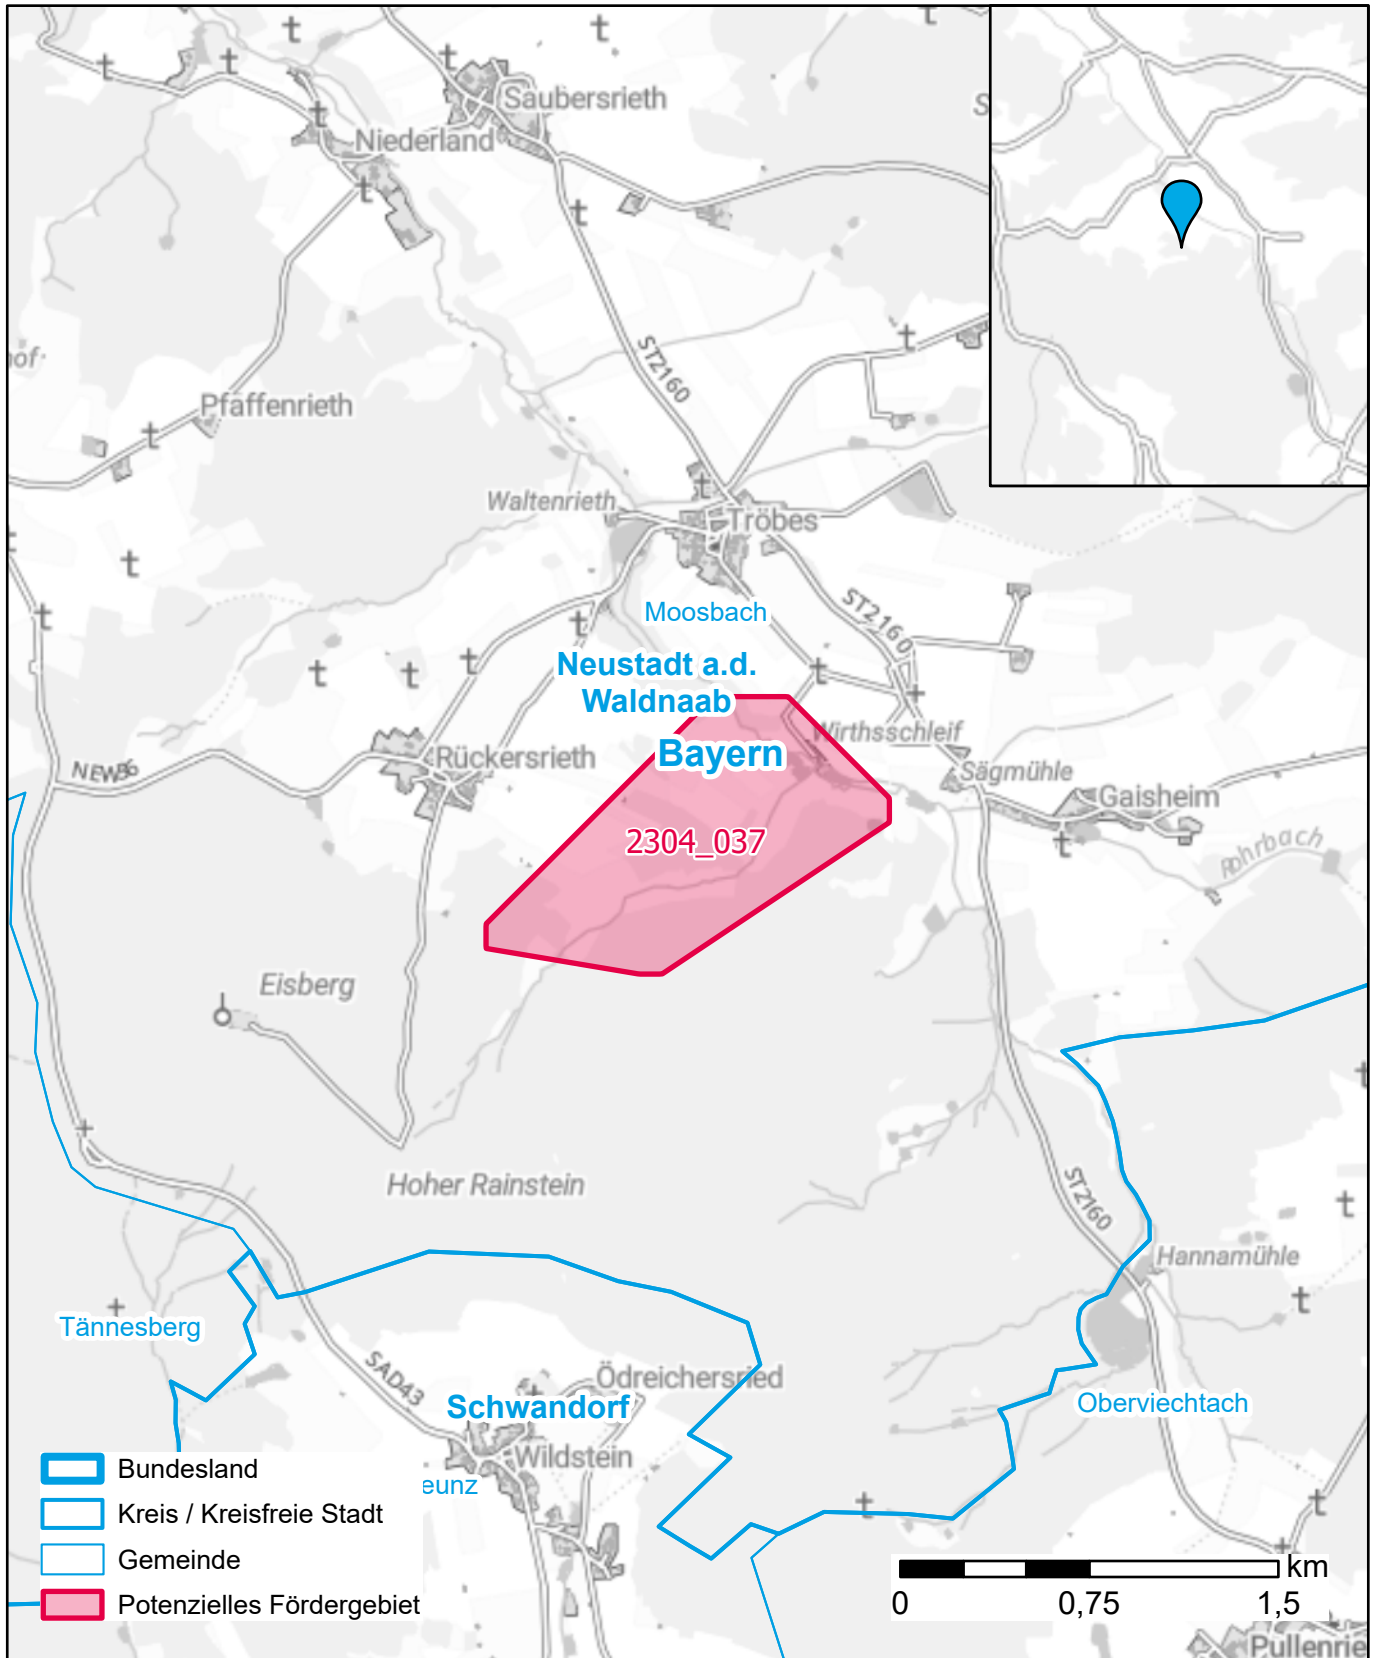

Markterkundungsverfahren zur Schließung weißer Flecken

Bayern, Landkreis Neustadt a.d. Waldnaab
Gebiets-ID: 2304_037

Darstellung: Planstand Dezember 2023
Datenbasis: MIG April/Mai 2023
Hintergrundkarte: © GeoBasis-DE / BKG (2022)