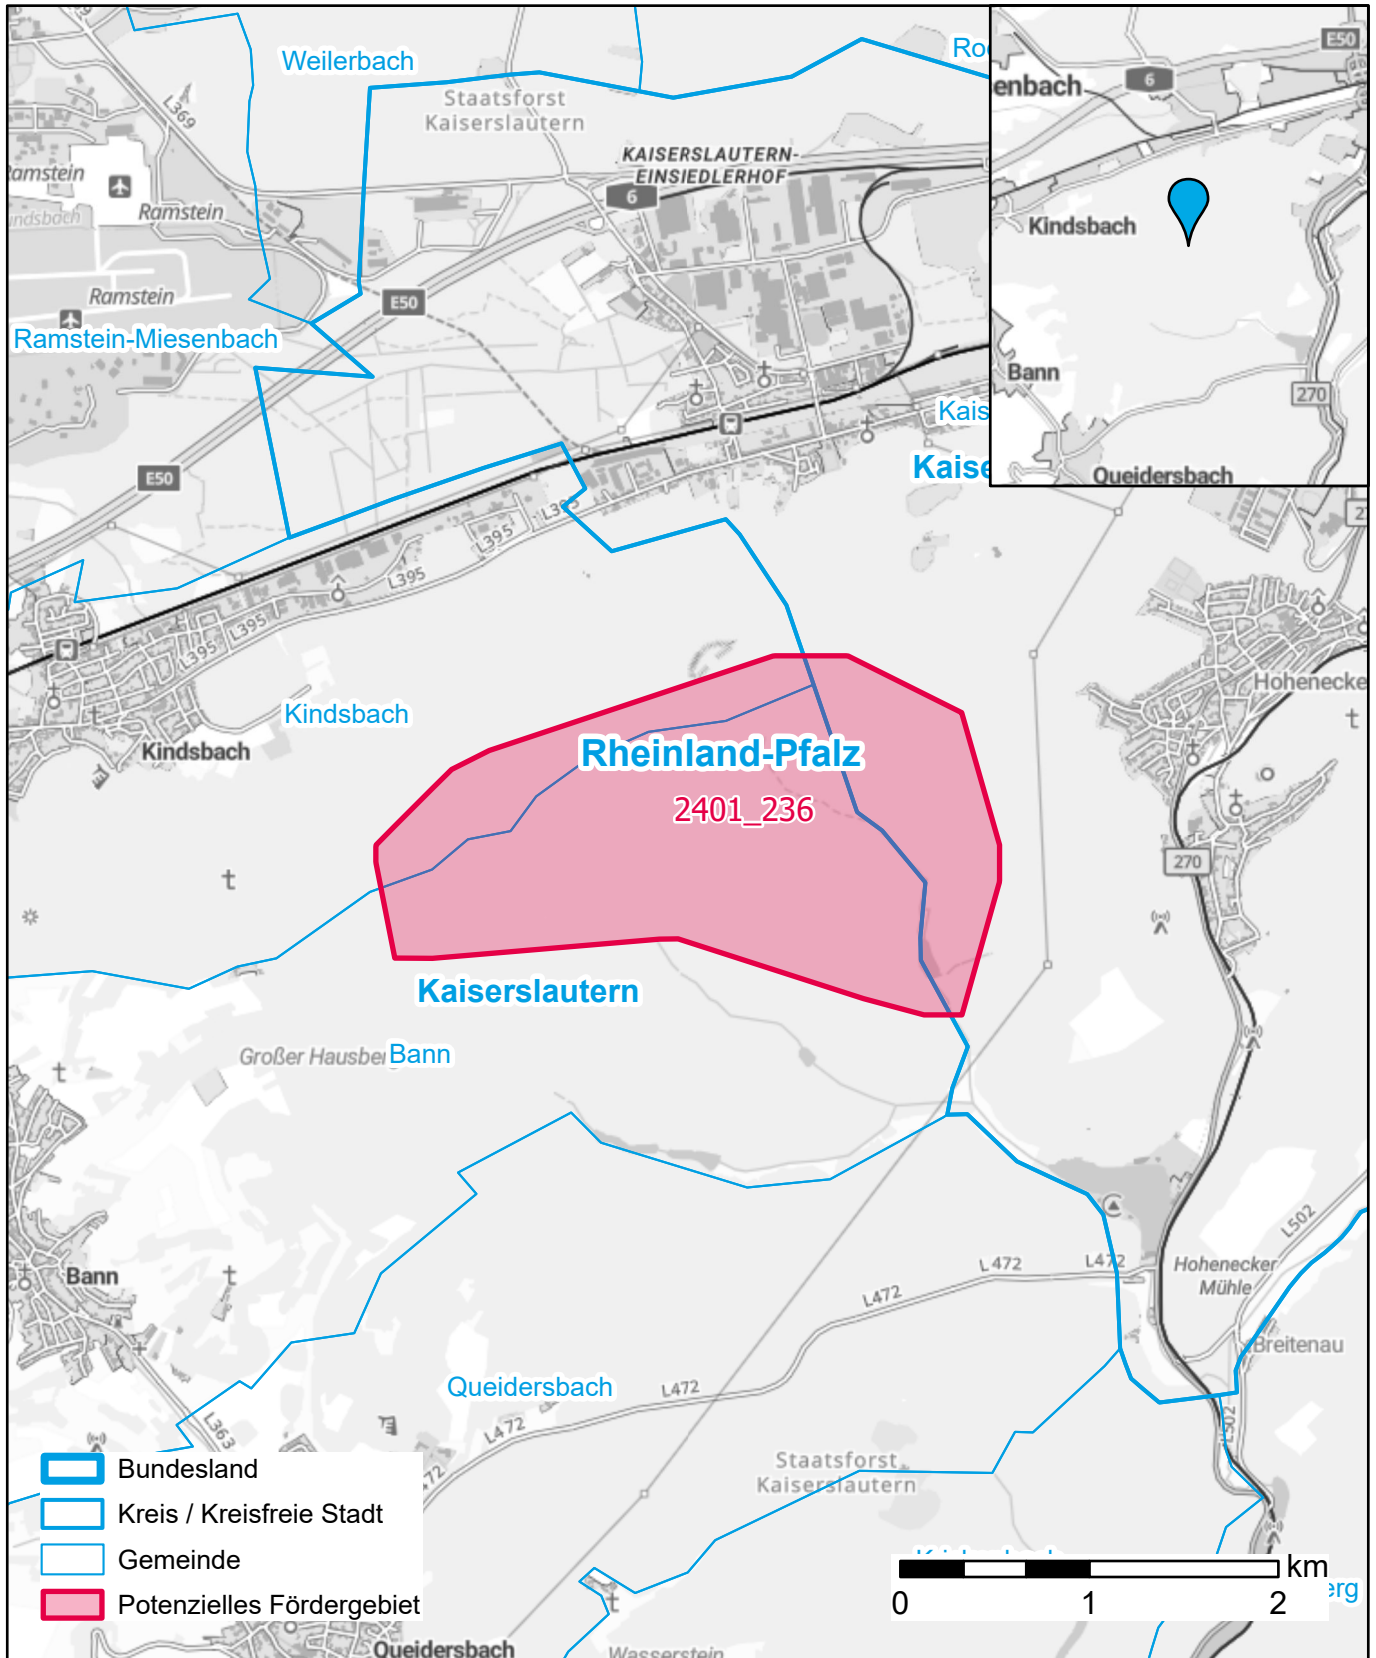

Markterkundungsverfahren zur Schließung weißer Flecken

Rheinland-Pfalz, Kreisfreie Stadt Kaiserslautern, Landkreis Kaiserslautern
Gebiets-ID: 2401_236

Darstellung: Planstand März 2024
Datenbasis: MIG Januar 2024
Hintergrundkarte: © GeoBasis-DE / BKG (2022)