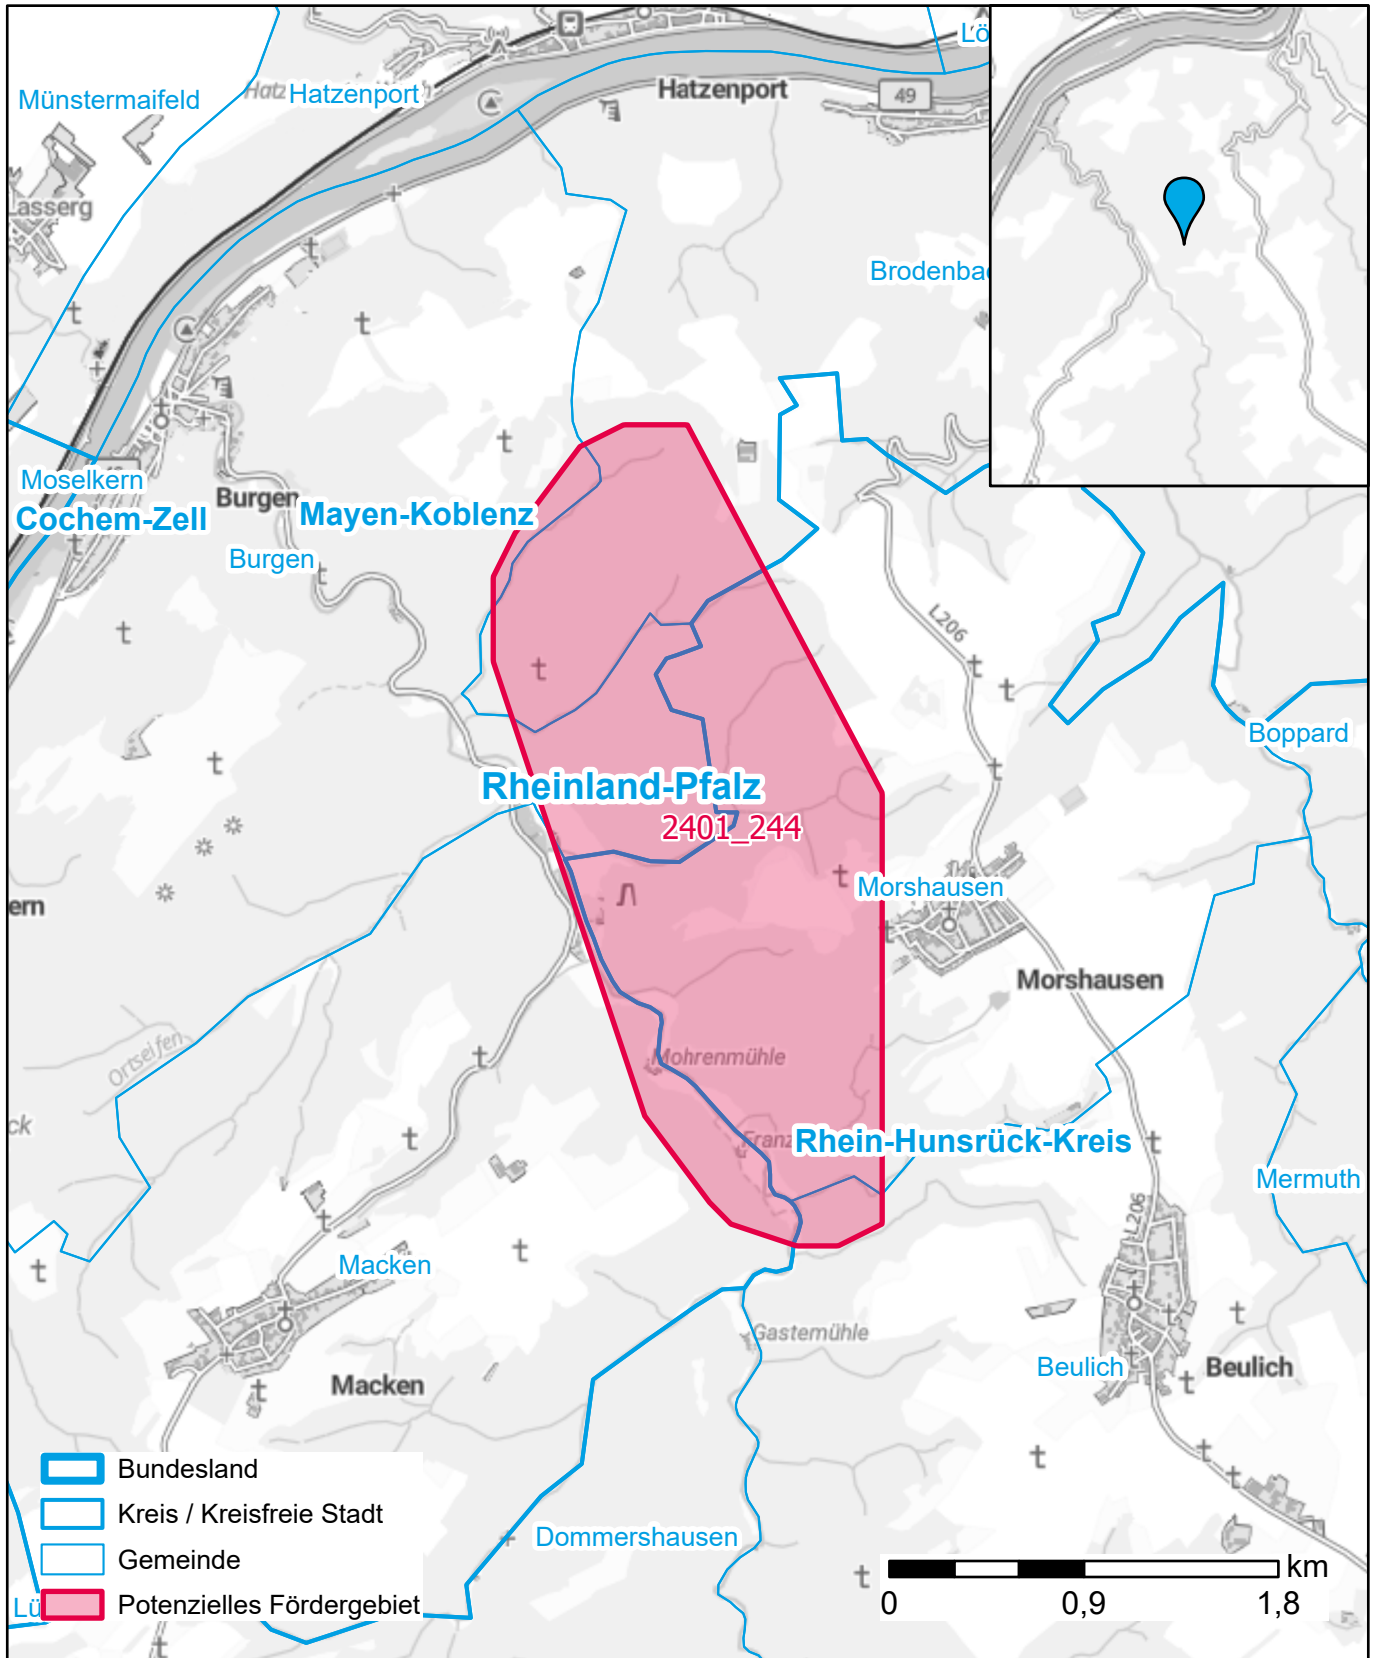

Markterkundungsverfahren zur Schließung weißer Flecken

Rheinland-Pfalz, Landkreis Mayen-Koblenz, Landkreis Rhein-Hunsrück-Kreis
Gebiets-ID: 2401_244

Darstellung: Planstand März 2024
Datenbasis: MIG Januar 2024
Hintergrundkarte: © GeoBasis-DE / BKG (2022)