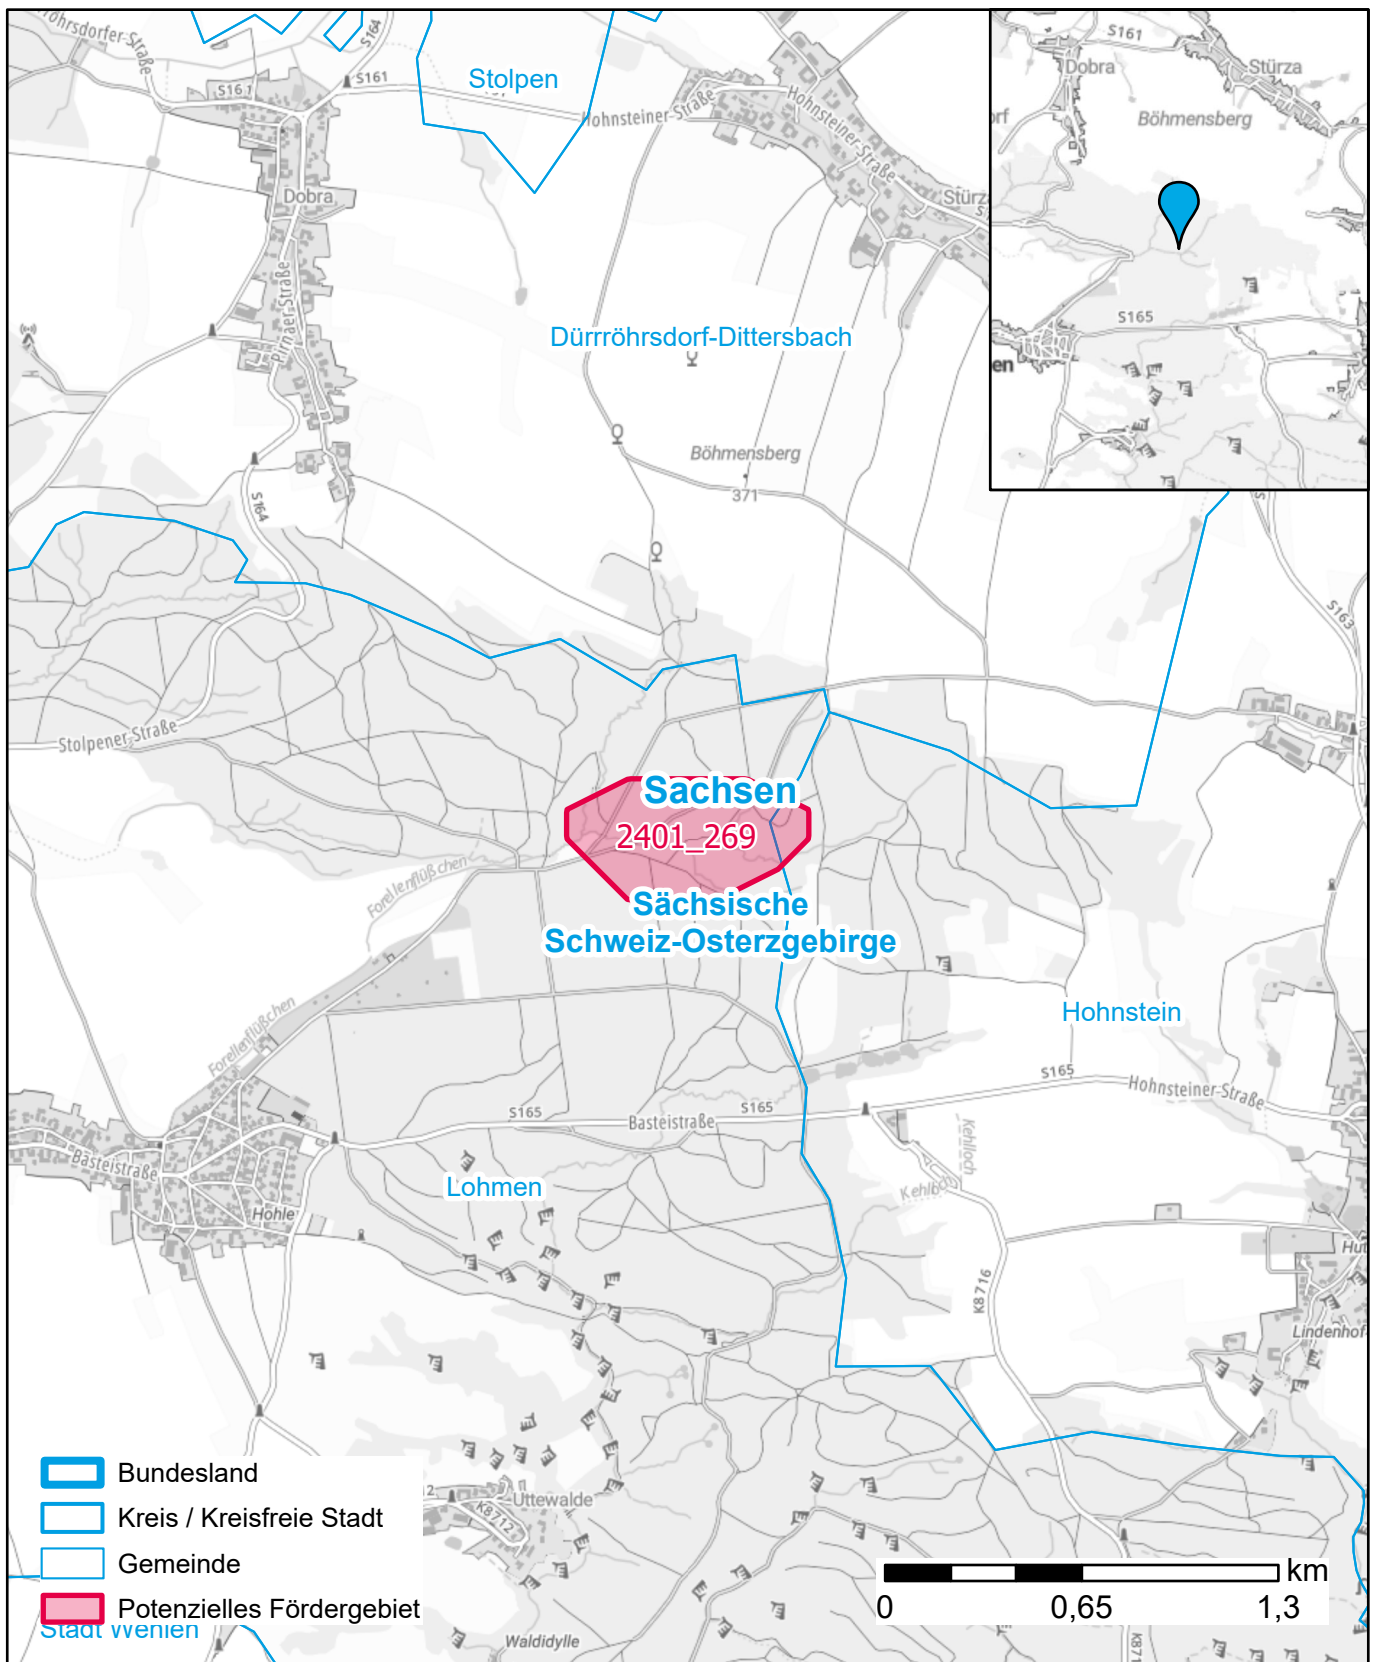

# Markterkundungsverfahren zur Schließung weißer Flecken

Sachsen, Landkreis Sächsische Schweiz-Osterzgebirge

Gebiets-ID: 2401\_269

Darstellung: Planstand März 2024

Datenbasis: MIG Januar 2024

Hintergrundkarte: © GeoBasis-DE / BKG (2022)