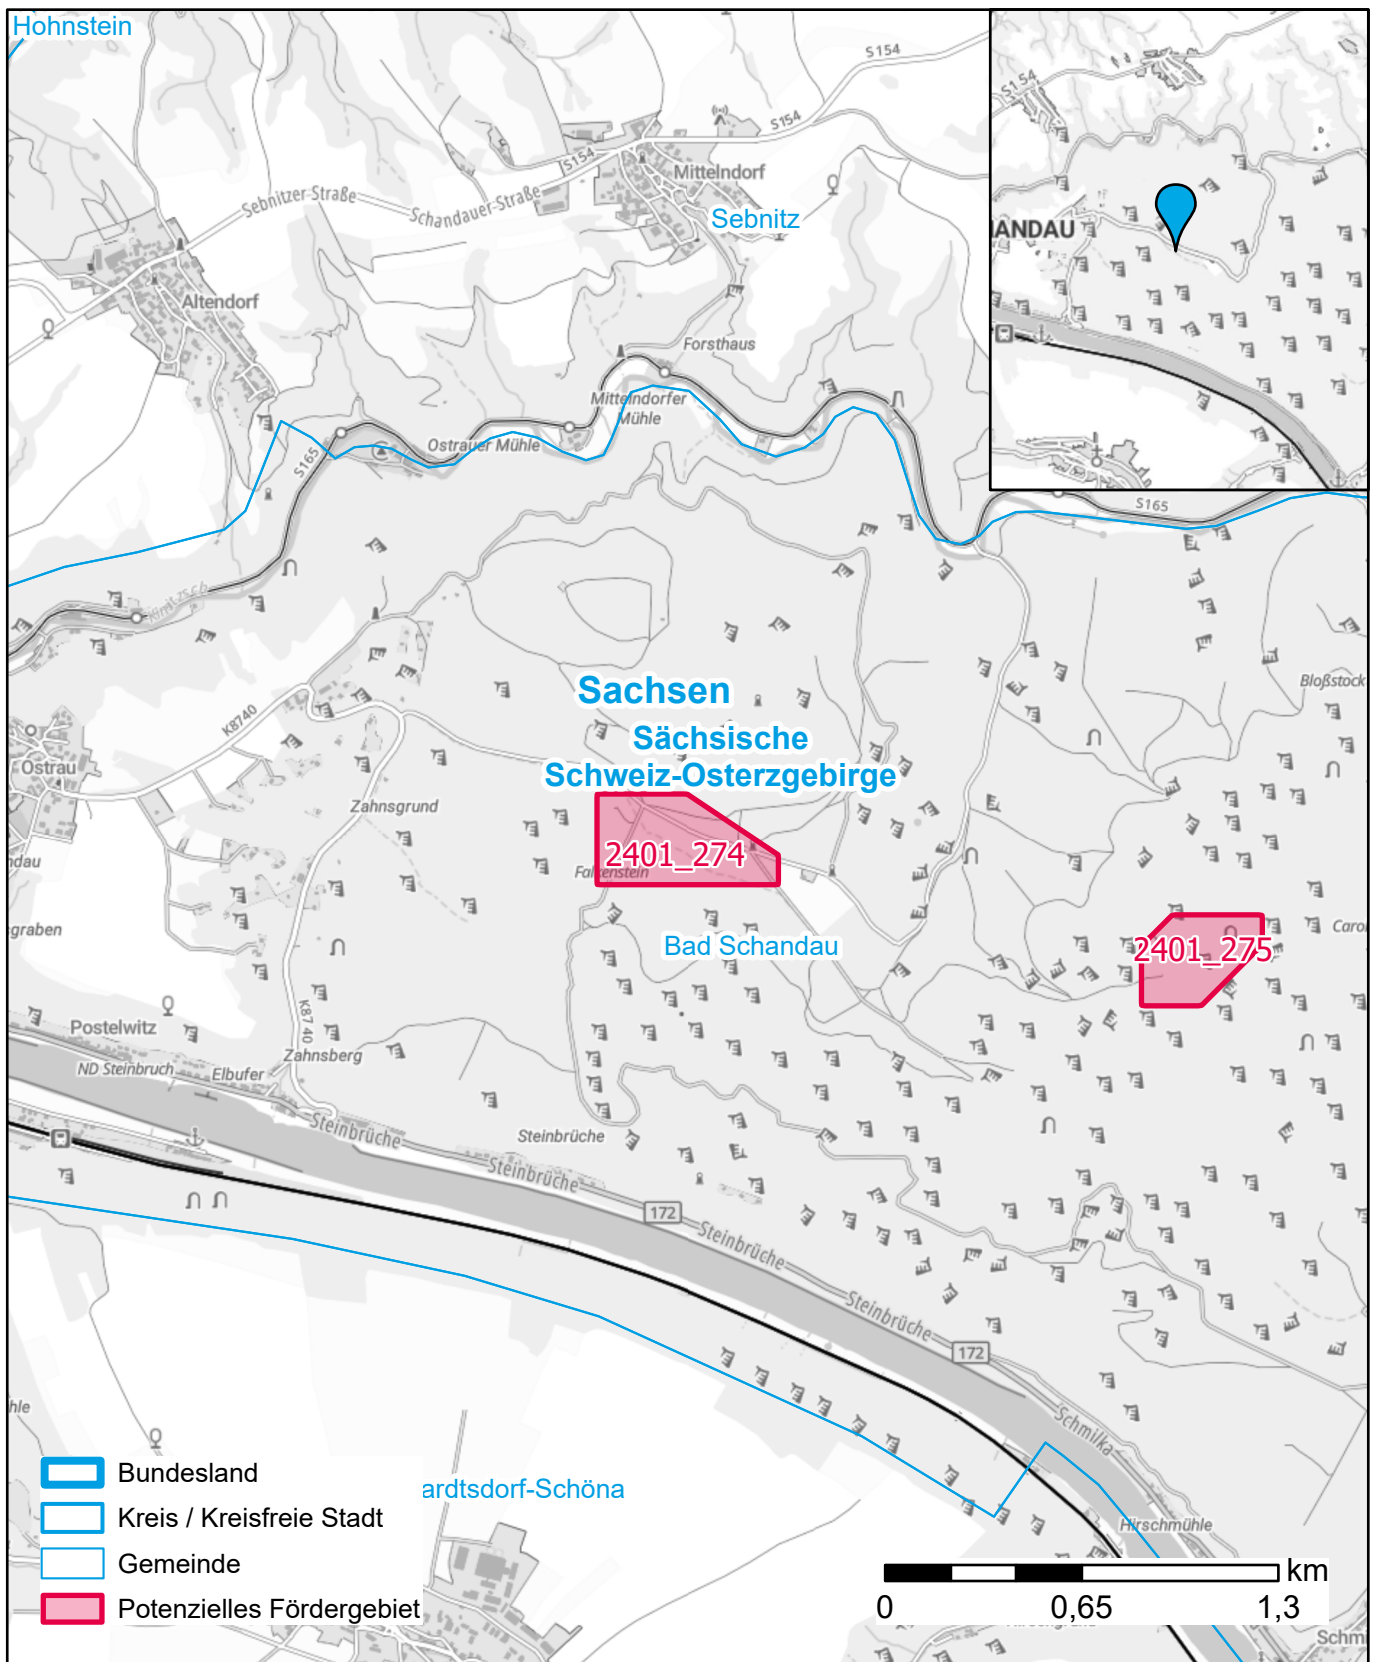

# Markterkundungsverfahren zur Schließung weißer Flecken

Sachsen, Landkreis Sächsische Schweiz-Osterzgebirge

Gebiets-ID: 2401\_274

Darstellung: Planstand März 2024

Datenbasis: MIG Januar 2024

Hintergrundkarte: © GeoBasis-DE / BKG (2022)