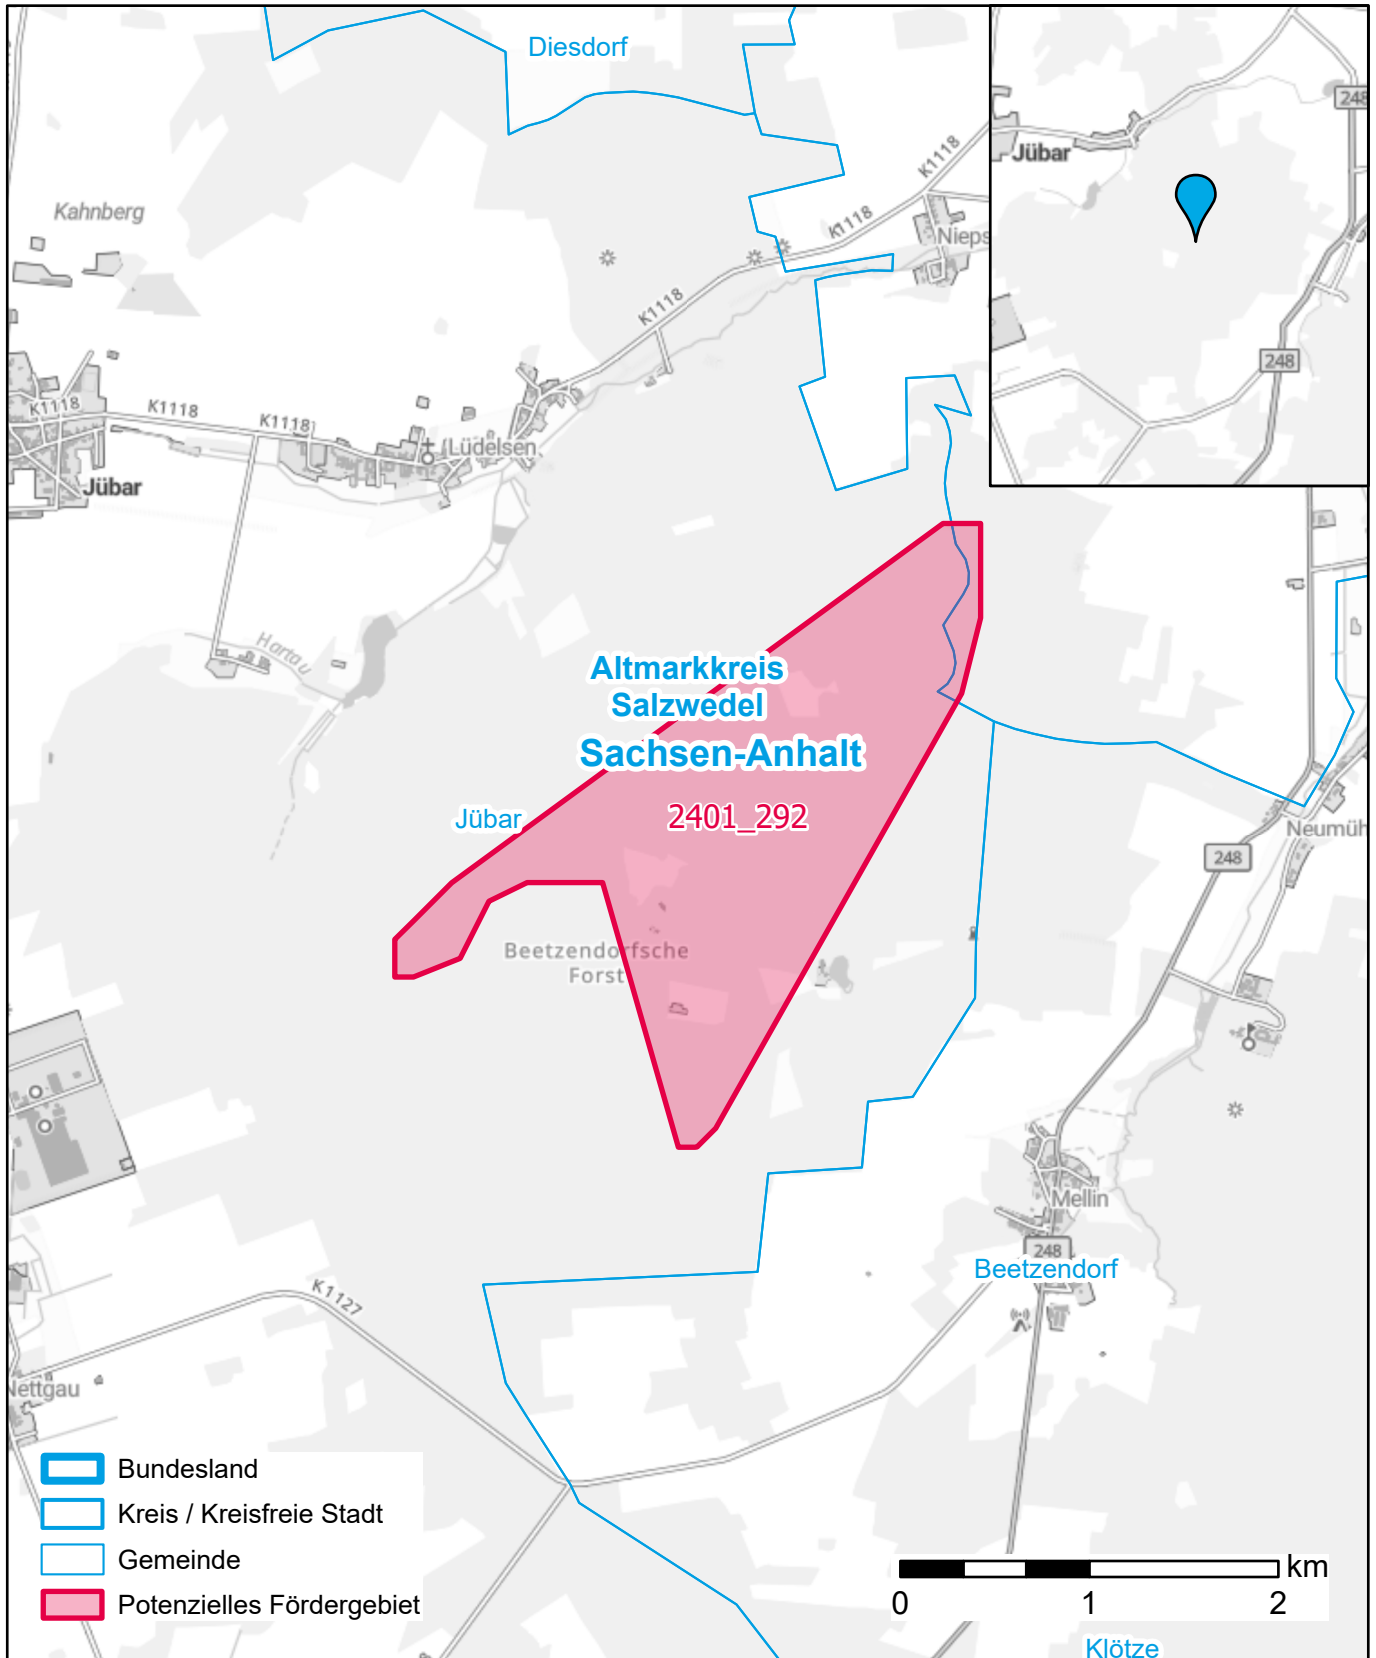

# Markterkundungsverfahren zur Schließung weißer Flecken

Sachsen-Anhalt, Landkreis Altmarkkreis Salzwedel  
Gebiets-ID: 2401\_292

Darstellung: Planstand März 2024  
Datenbasis: MIG Januar 2024  
Hintergrundkarte: © GeoBasis-DE / BKG (2022)