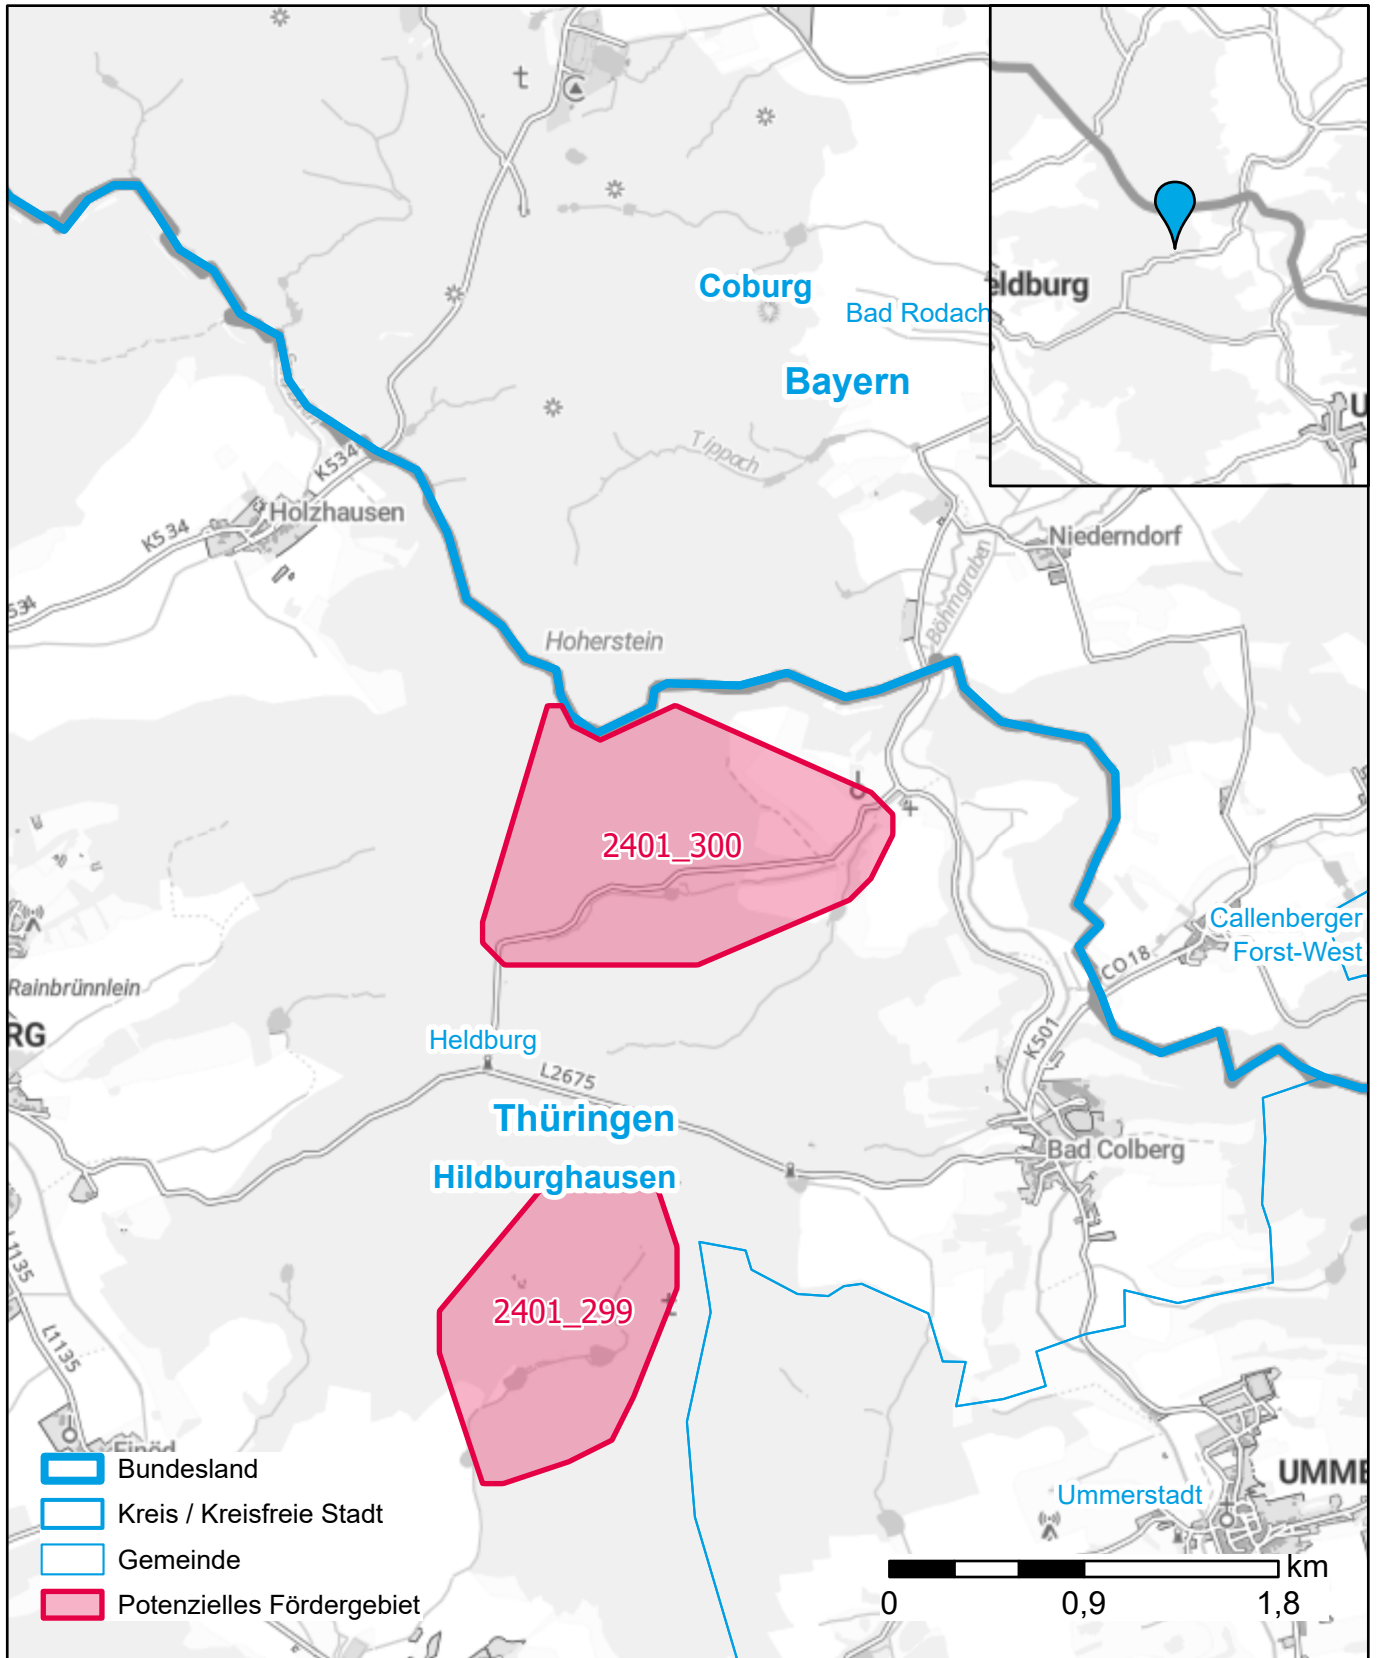

Markterkundungsverfahren zur Schließung weißer Flecken

Thüringen, Landkreis Hildburghausen
Gebiets-ID: 2401_300

Darstellung: Planstand März 2024
Datenbasis: MIG Januar 2024
Hintergrundkarte: © GeoBasis-DE / BKG (2022)