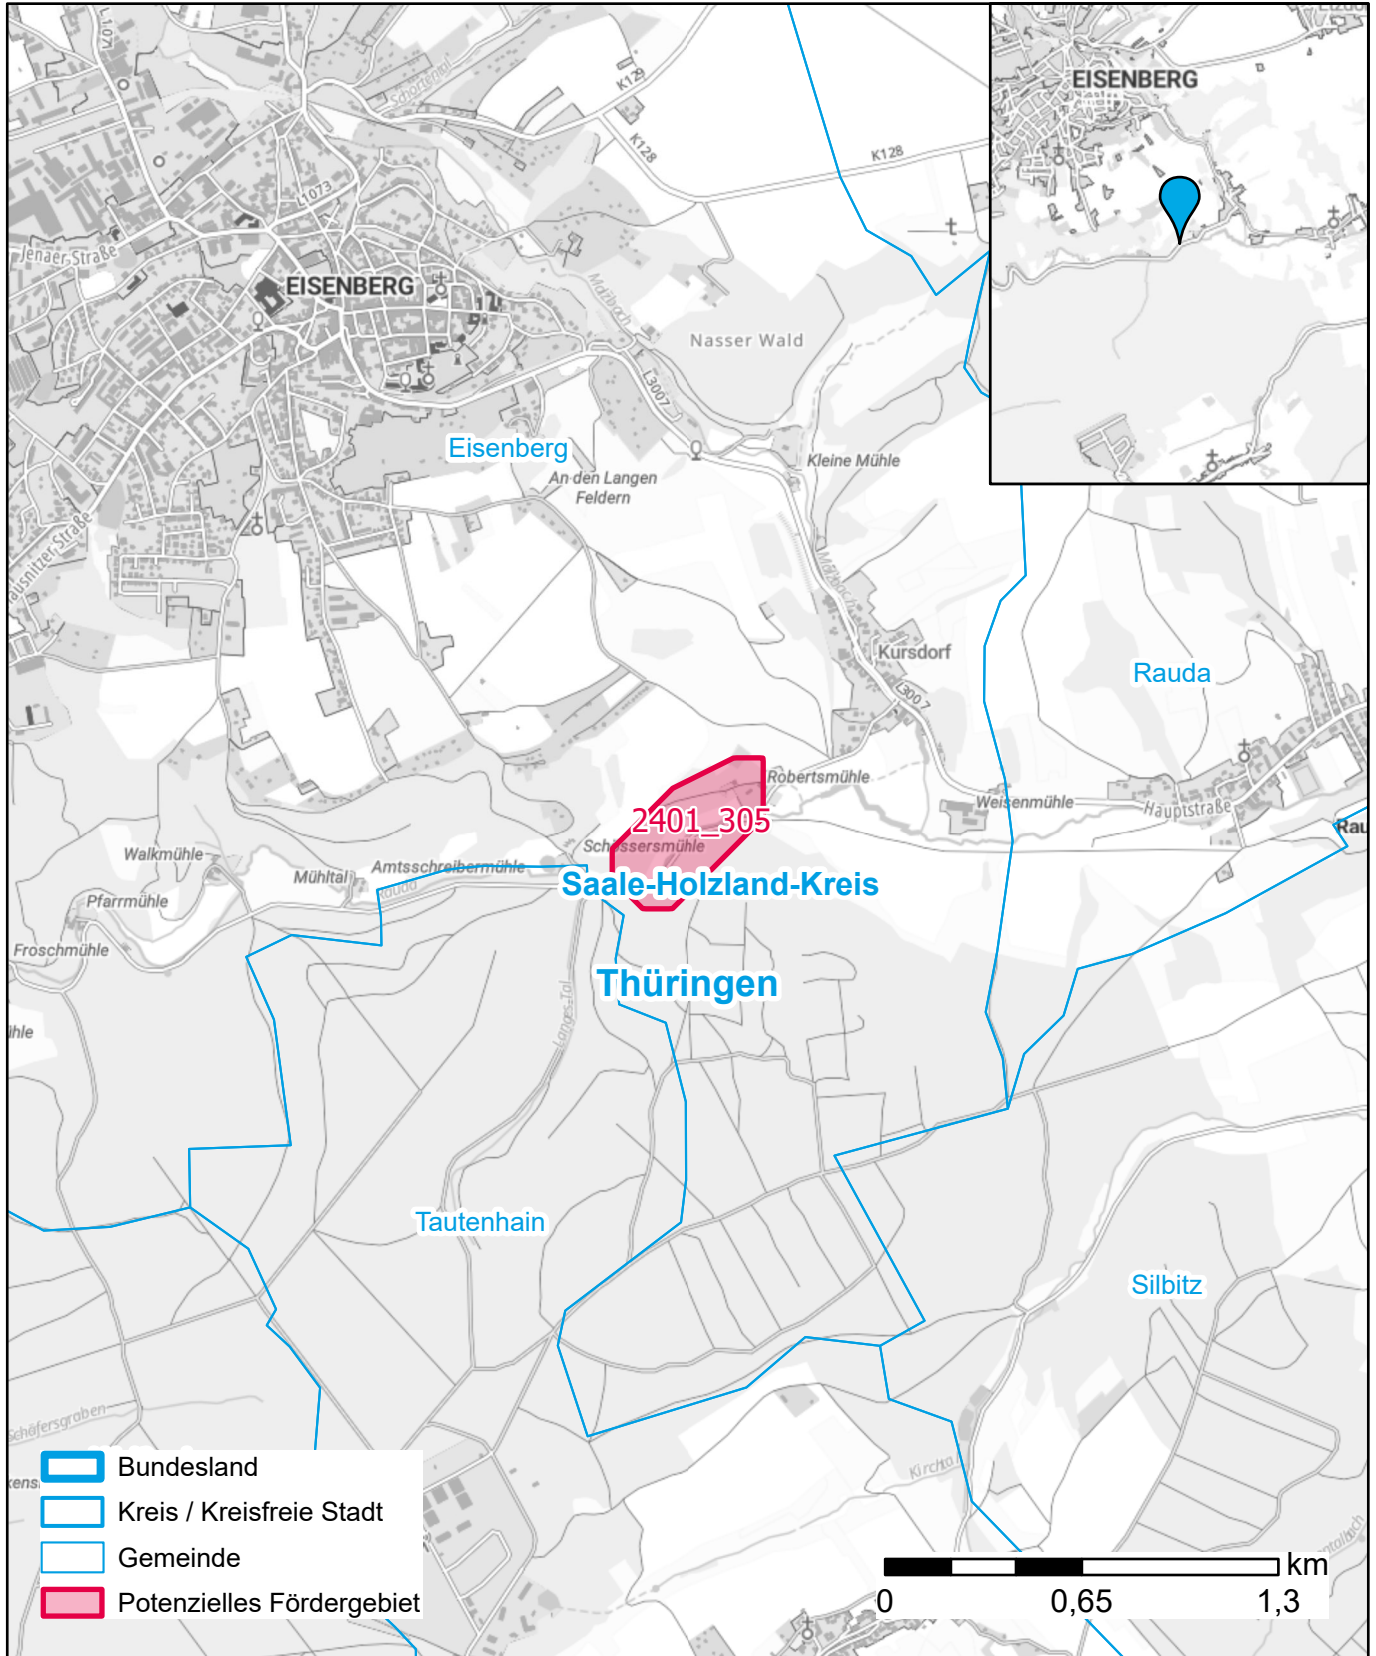

# Markterkundungsverfahren zur Schließung weißer Flecken

Thüringen, Landkreis Saale-Holzland-Kreis  
Gebiets-ID: 2401\_305

Darstellung: Planstand März 2024  
Datenbasis: MIG Januar 2024  
Hintergrundkarte: © GeoBasis-DE / BKG (2022)