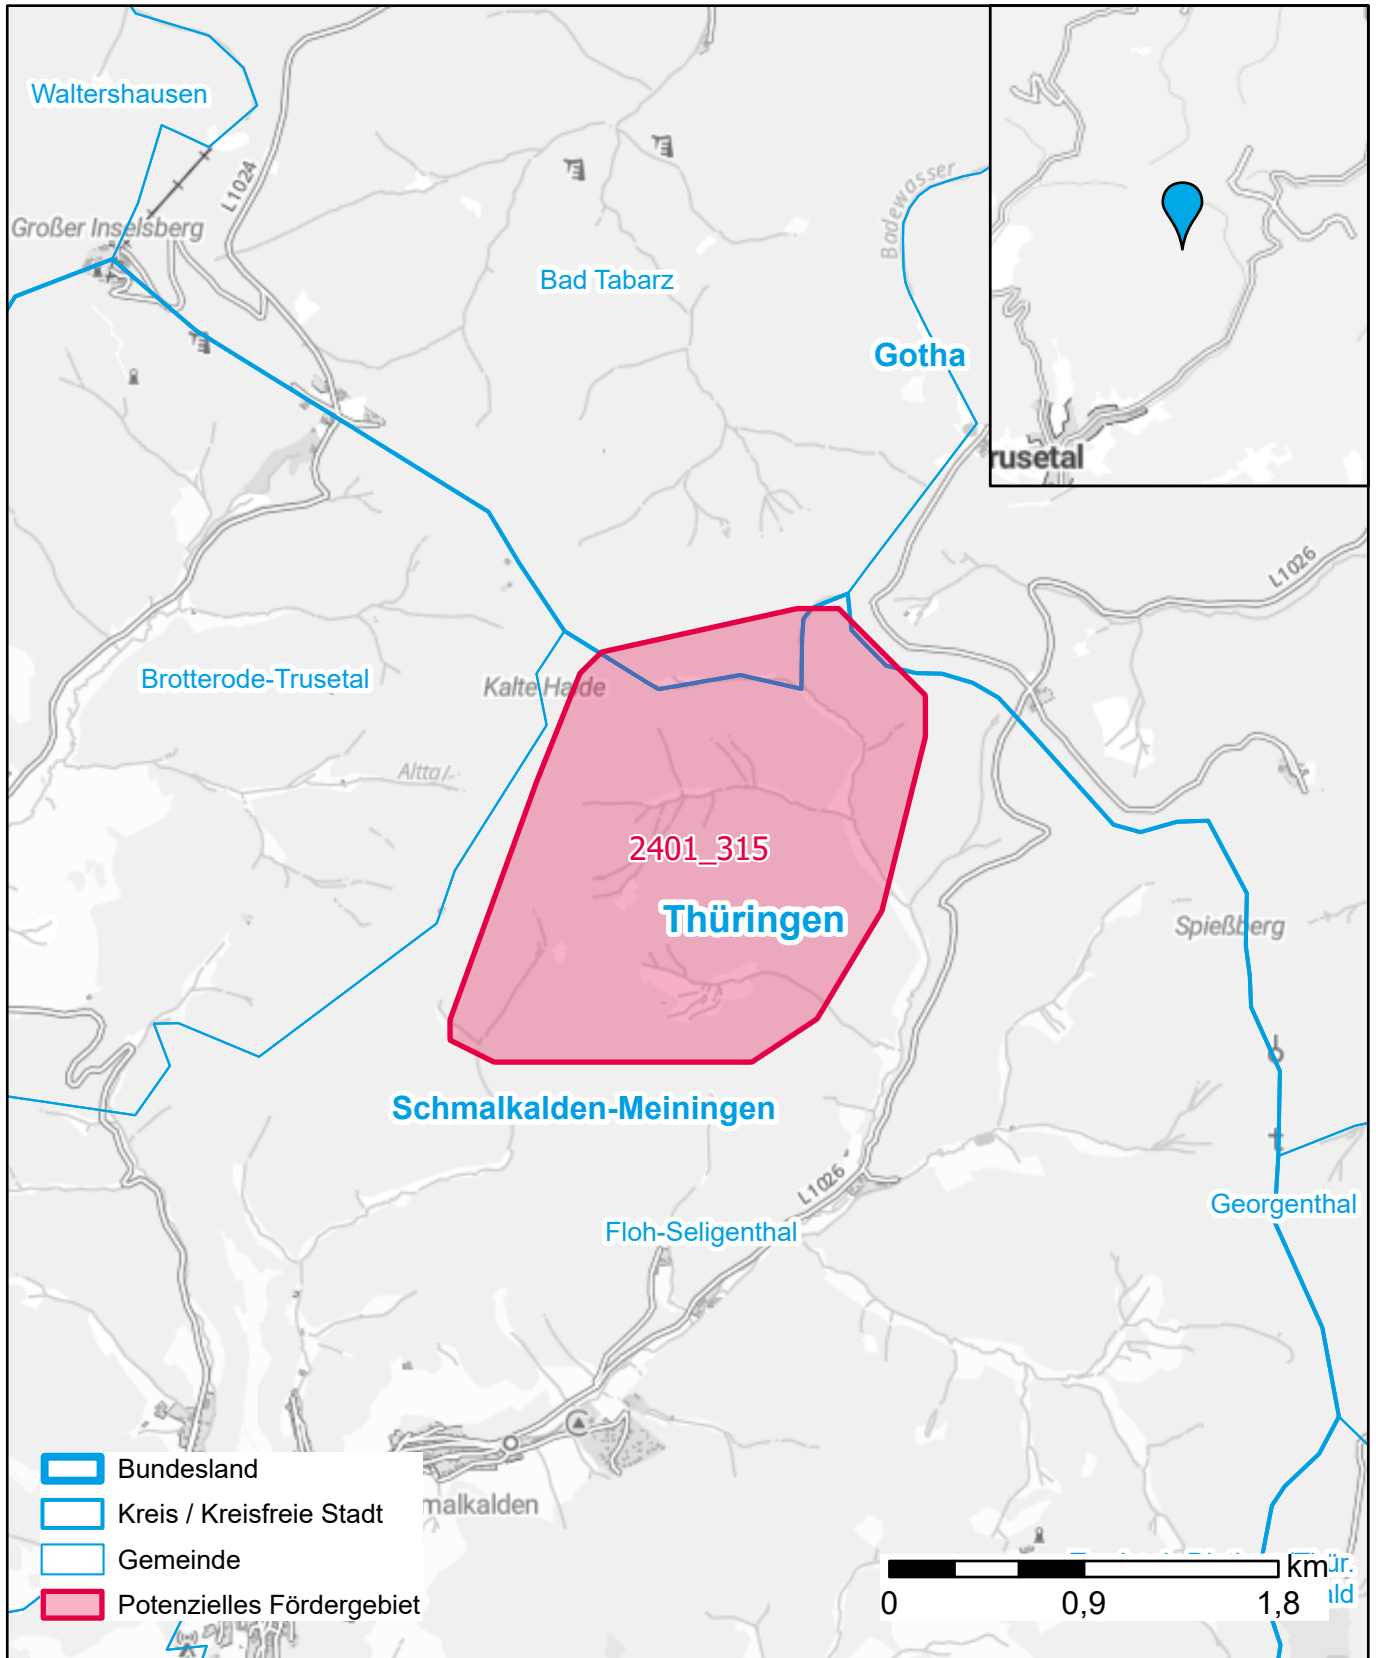

Markterkundungsverfahren zur Schließung weißer Flecken

Thüringen, Landkreis Schmalkalden-Meiningen, Landkreis Gotha
Gebiets-ID: 2401_315

Darstellung: Planstand März 2024
Datenbasis: MIG Januar 2024
Hintergrundkarte: © GeoBasis-DE / BKG (2022)