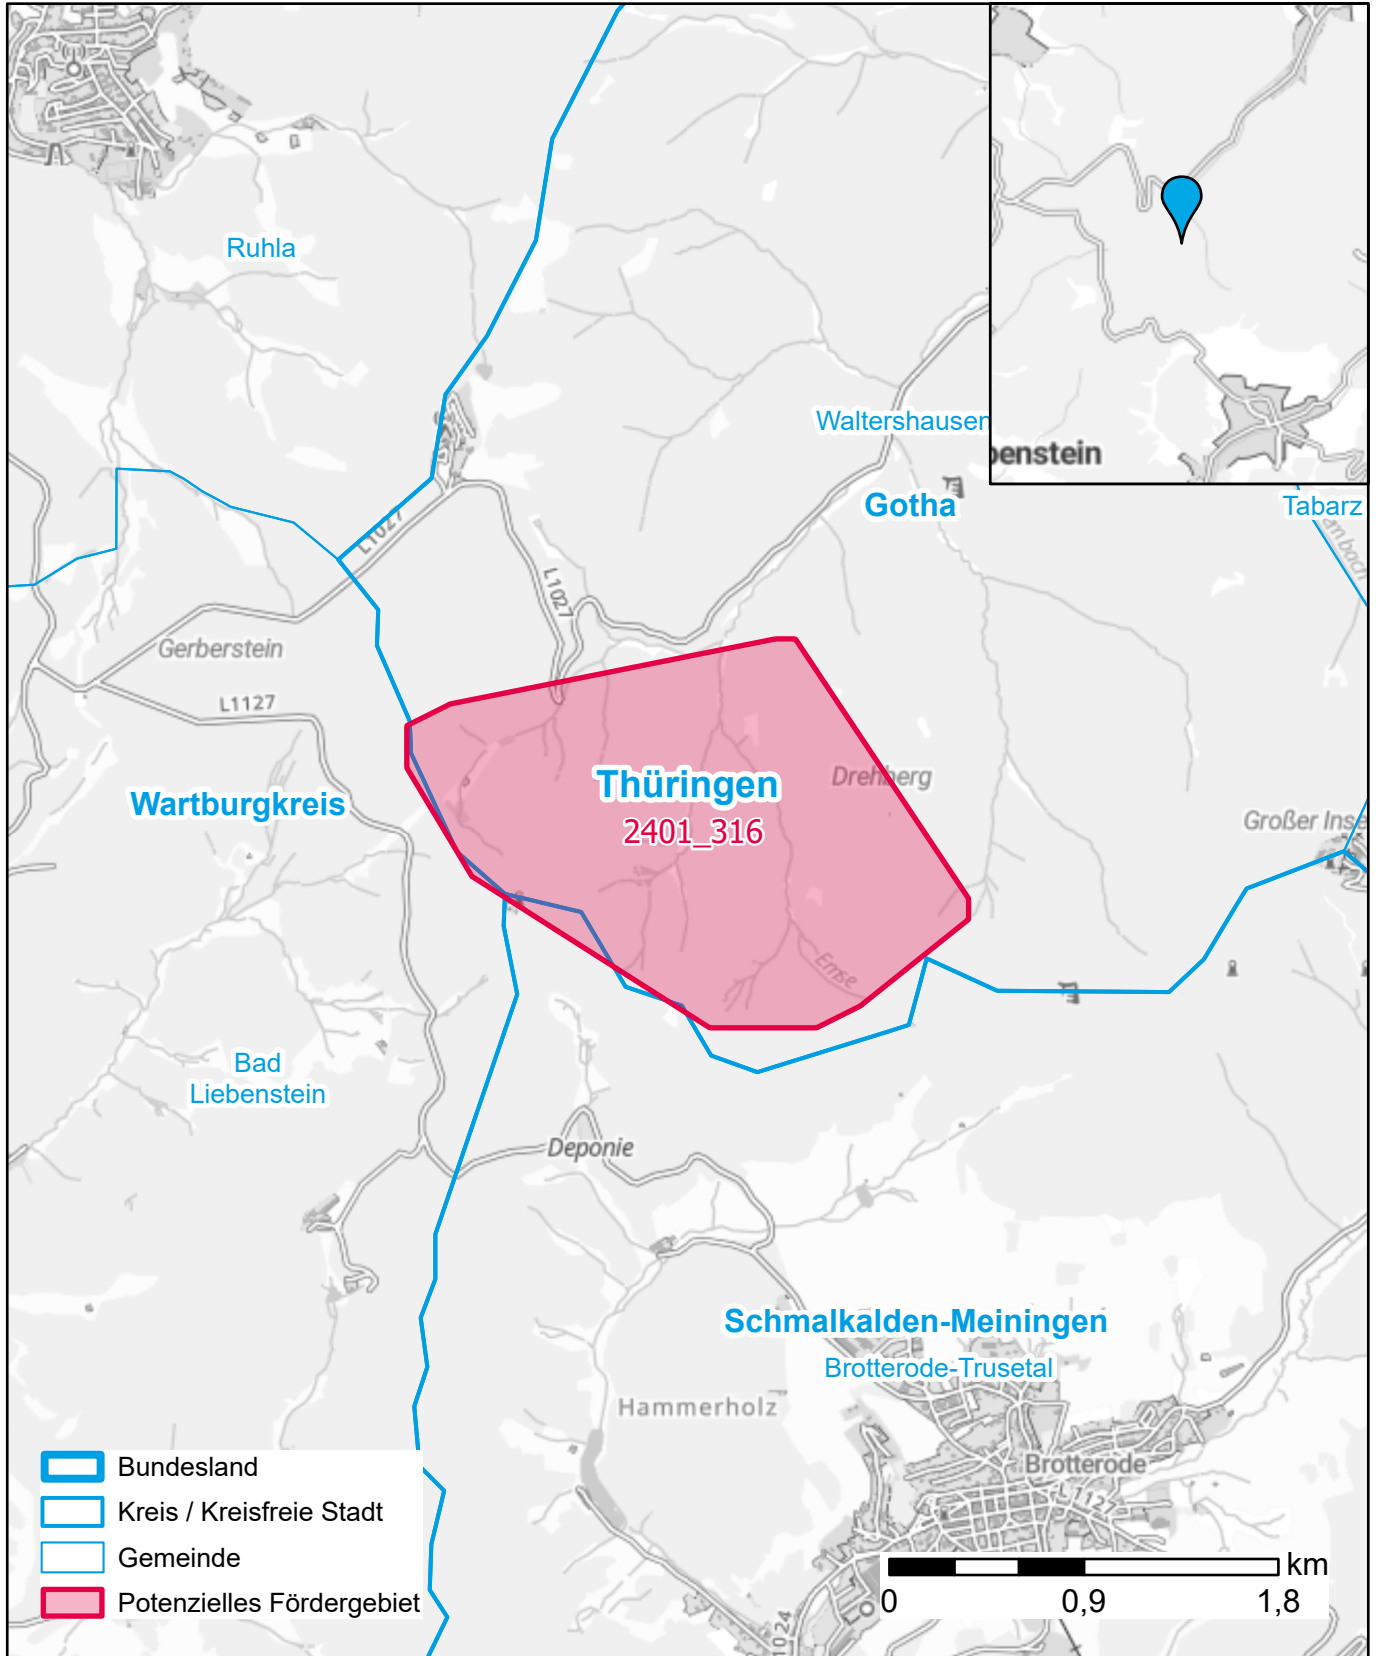

Markterkundungsverfahren zur Schließung weißer Flecken

Thüringen, Landkreis Wartburgkreis, Landkreis Schmalkalden-Meiningen, Landkreis Gotha
Gebiets-ID: 2401_316

Darstellung: Planstand März 2024
Datenbasis: MIG Januar 2024
Hintergrundkarte: © GeoBasis-DE / BKG (2022)