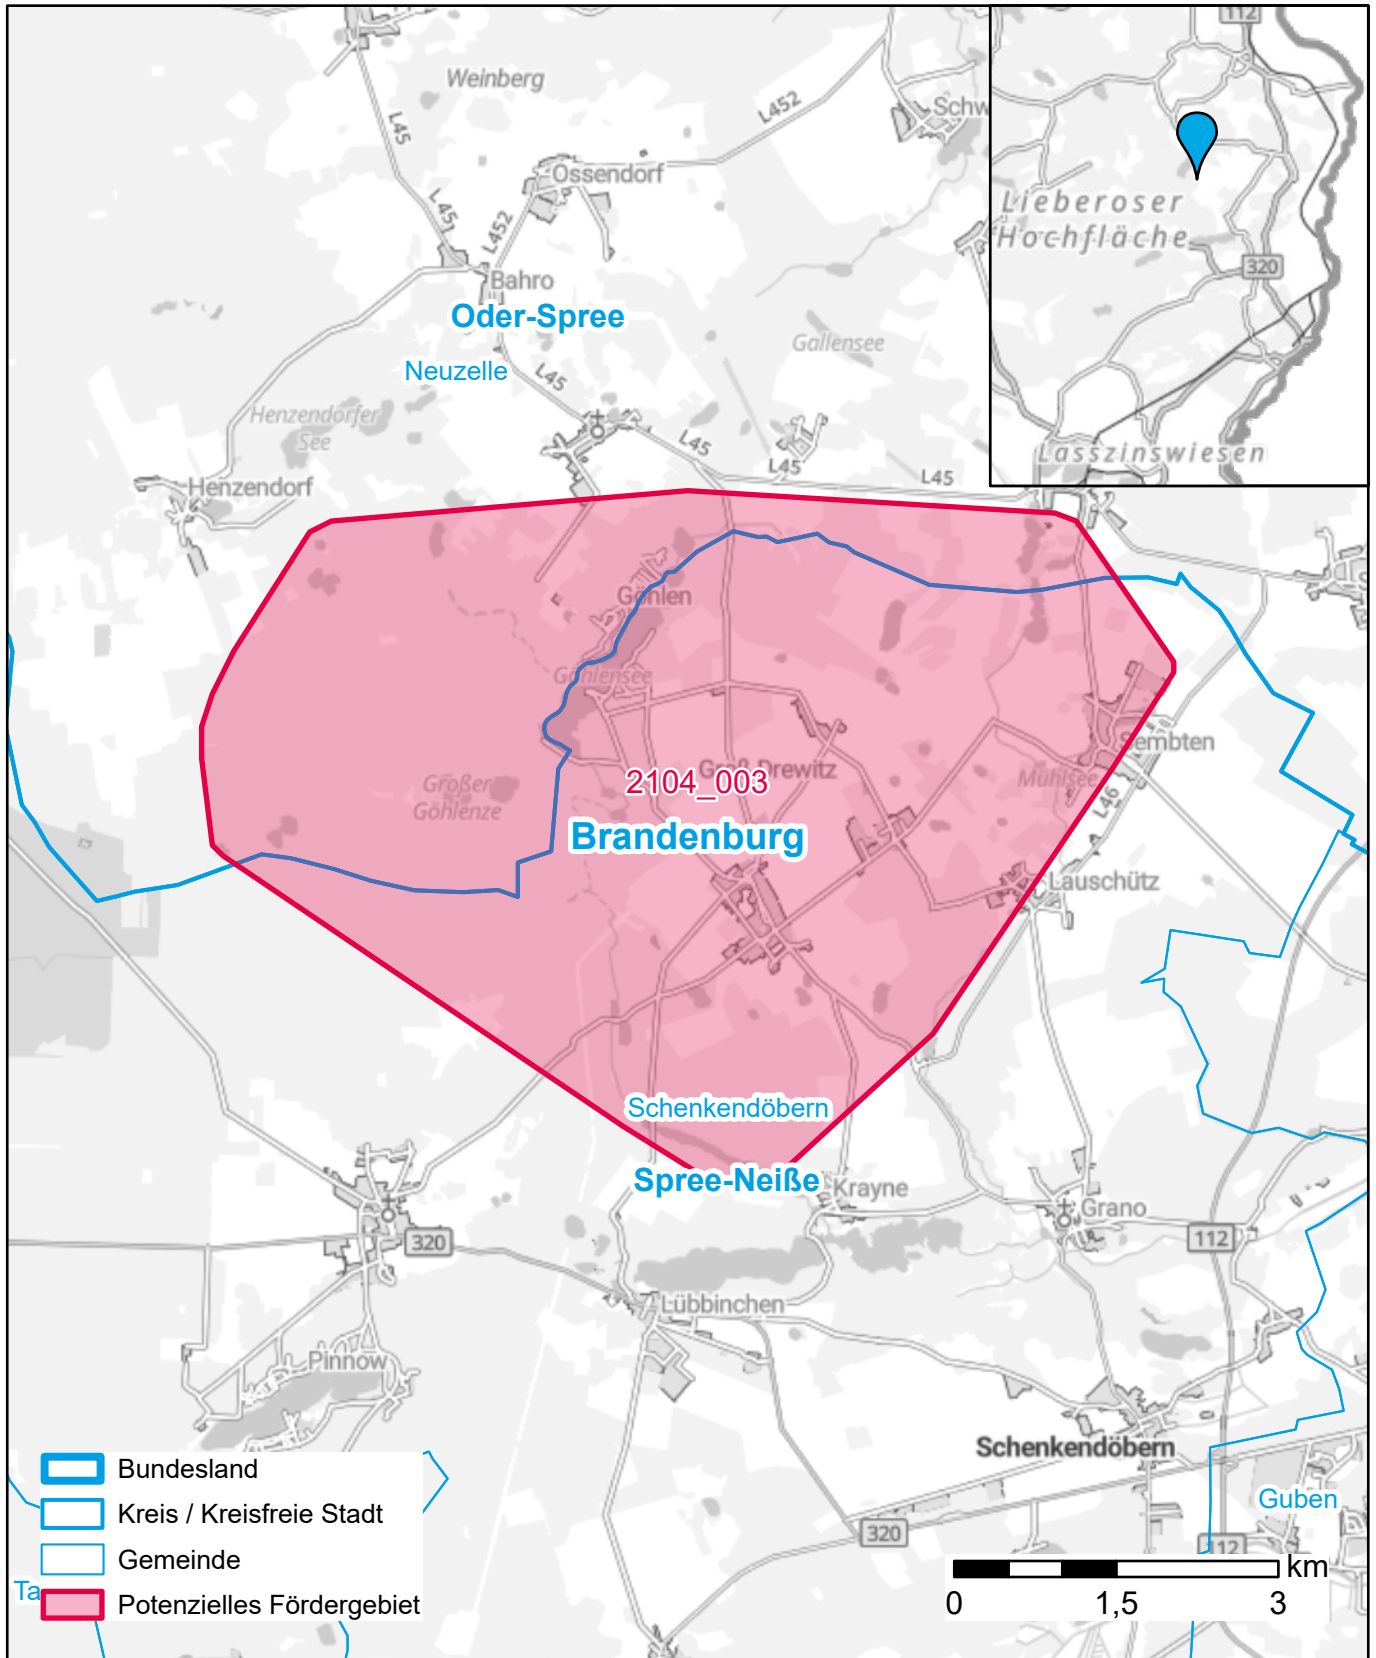

Markterkundungsverfahren zur Schließung weißer Flecken

Brandenburg, Landkreis Oder-Spree, Landkreis Spree-Neiße
Gebiets-ID: 2104_003

Darstellung: Planstand Oktober 2023
Datenbasis: MIG Oktober 2023
Hintergrundkarte: © GeoBasis-DE / BKG (2022)