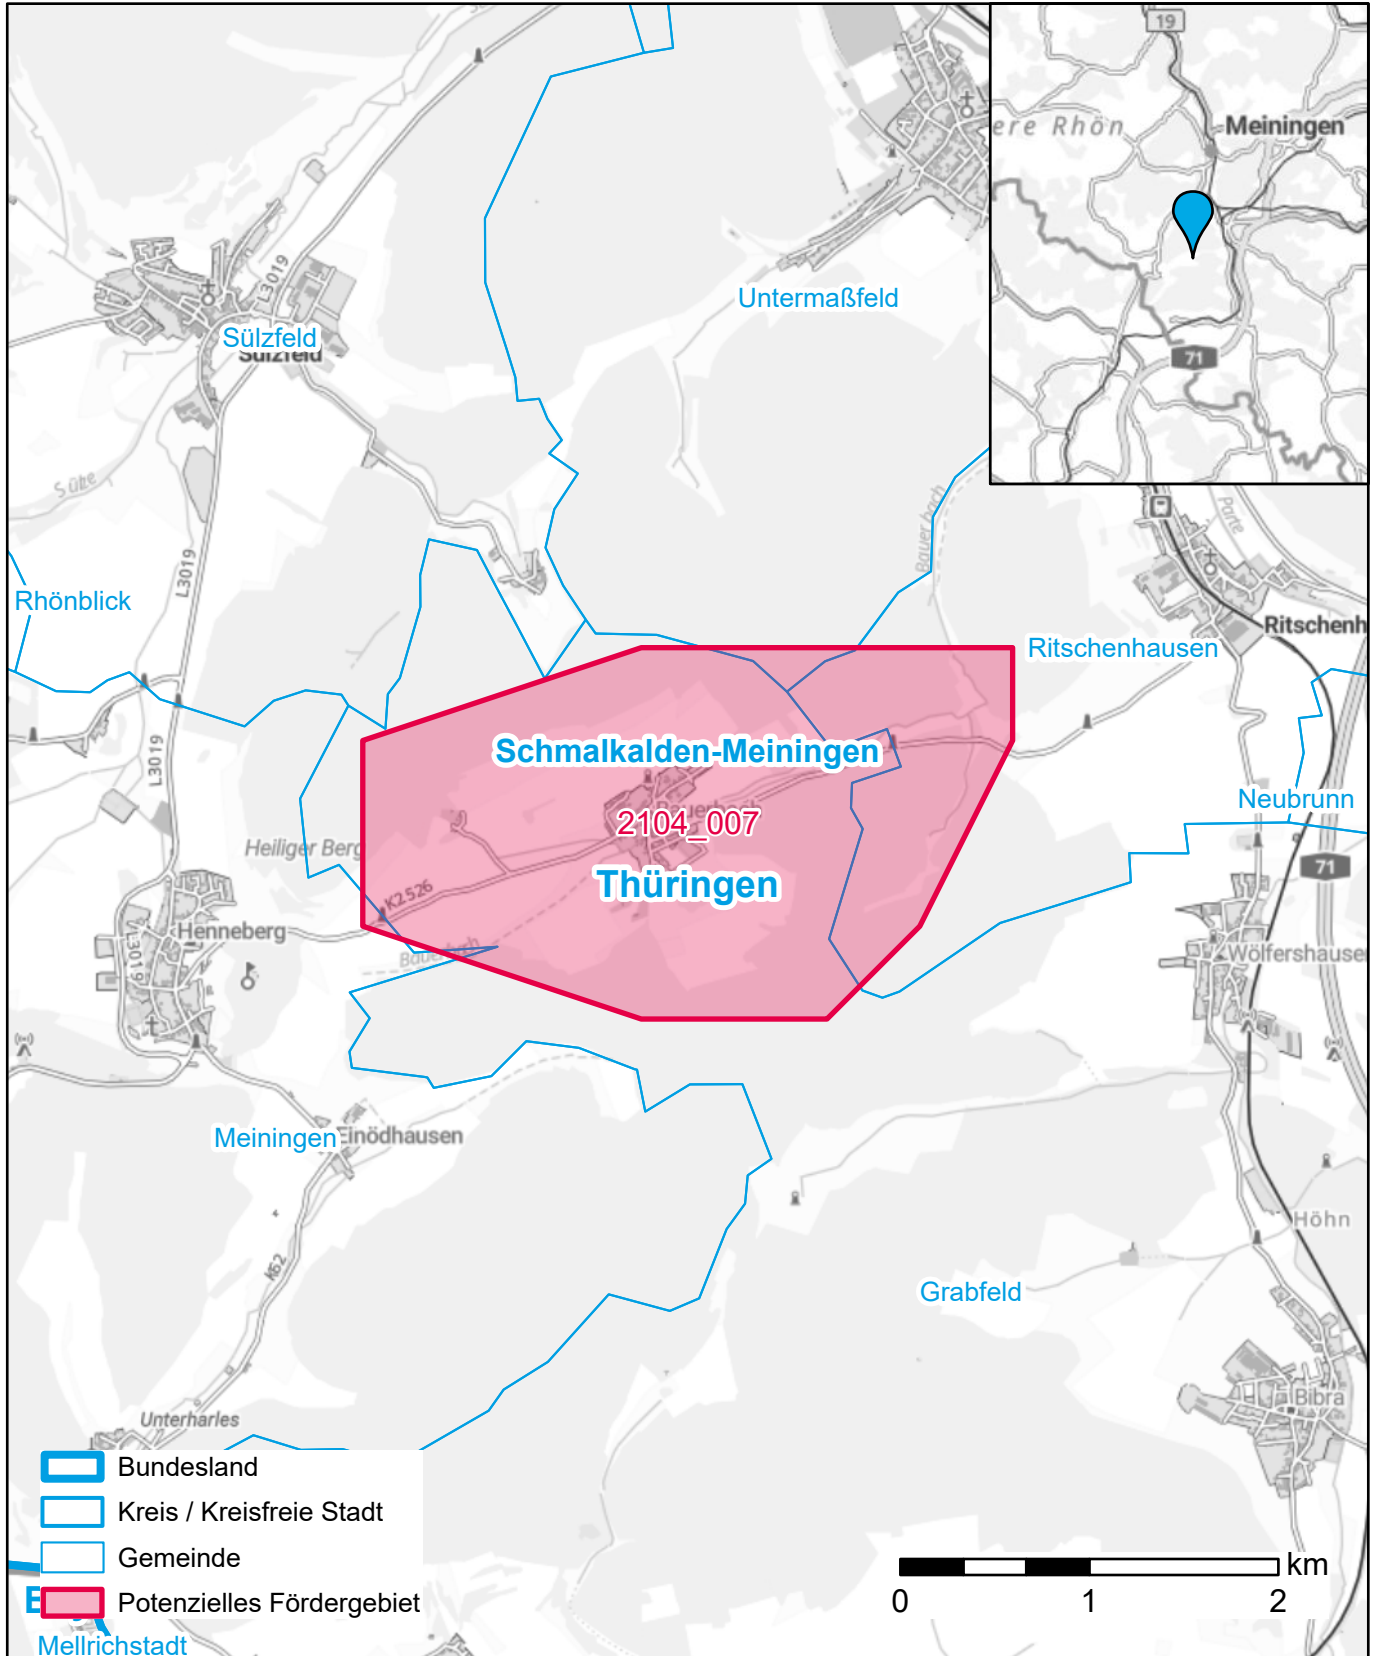

Markterkundungsverfahren zur Schließung weißer Flecken

Thüringen, Landkreis Schmalkalden-Meiningen
Gebiets-ID: 2104_007

Darstellung: Planstand Oktober 2023
Datenbasis: MIG Oktober 2023
Hintergrundkarte: © GeoBasis-DE / BKG (2022)