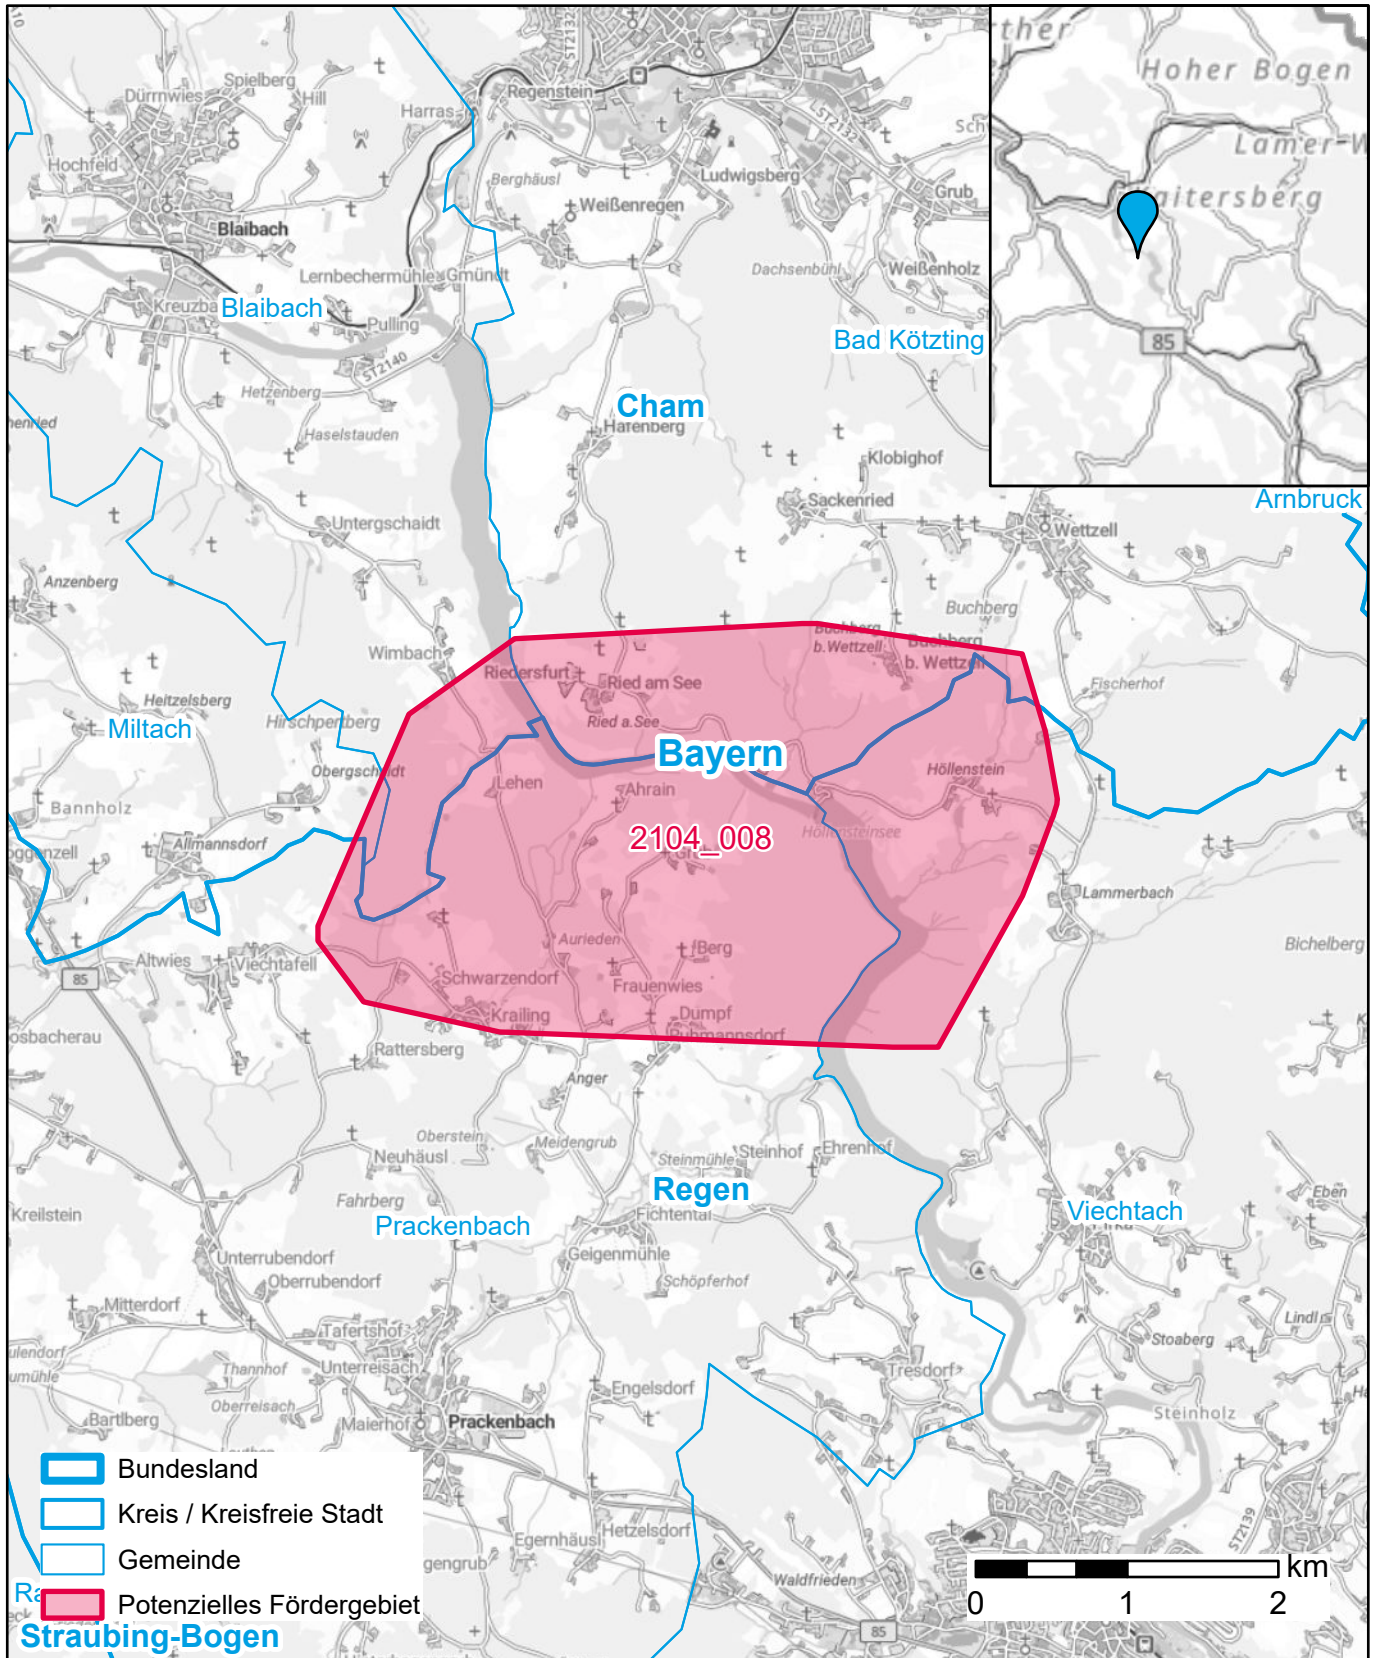

# Markterkundungsverfahren zur Schließung weißer Flecken

Bayern, Landkreis Cham, Landkreis Regen

Gebiets-ID: 2104\_008

Darstellung: Planstand Oktober 2023

Datenbasis: MIG Oktober 2023

Hintergrundkarte: © GeoBasis-DE / BKG (2022)