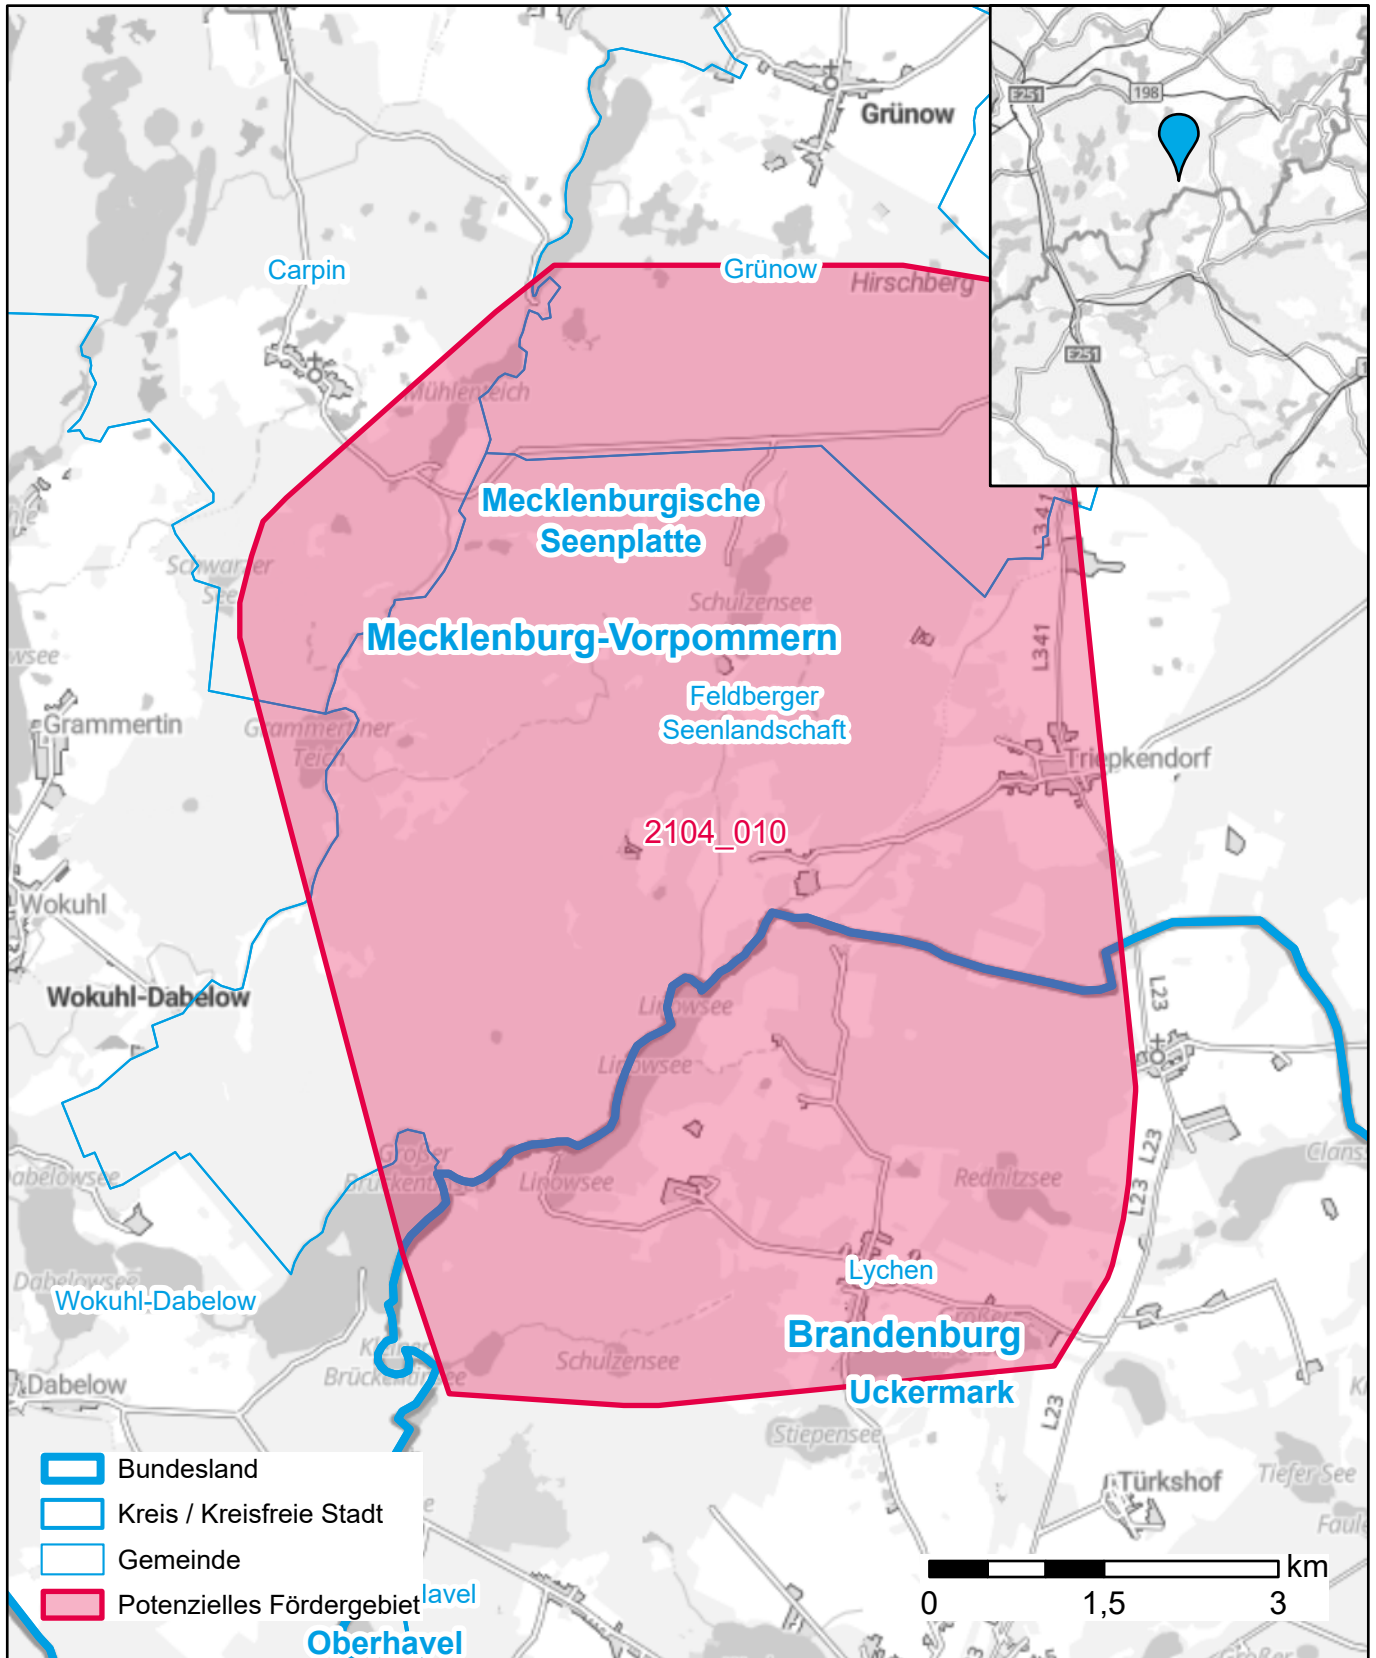

Markterkundungsverfahren zur Schließung weißer Flecken

Brandenburg, Mecklenburg-Vorpommern, Landkreis Uckermark, Landkreis Mecklenburgische Seenplatte

Gebiets-ID: 2104_010

Darstellung: Planstand Oktober 2023

Datenbasis: MIG Oktober 2023

Hintergrundkarte: © GeoBasis-DE / BKG (2022)