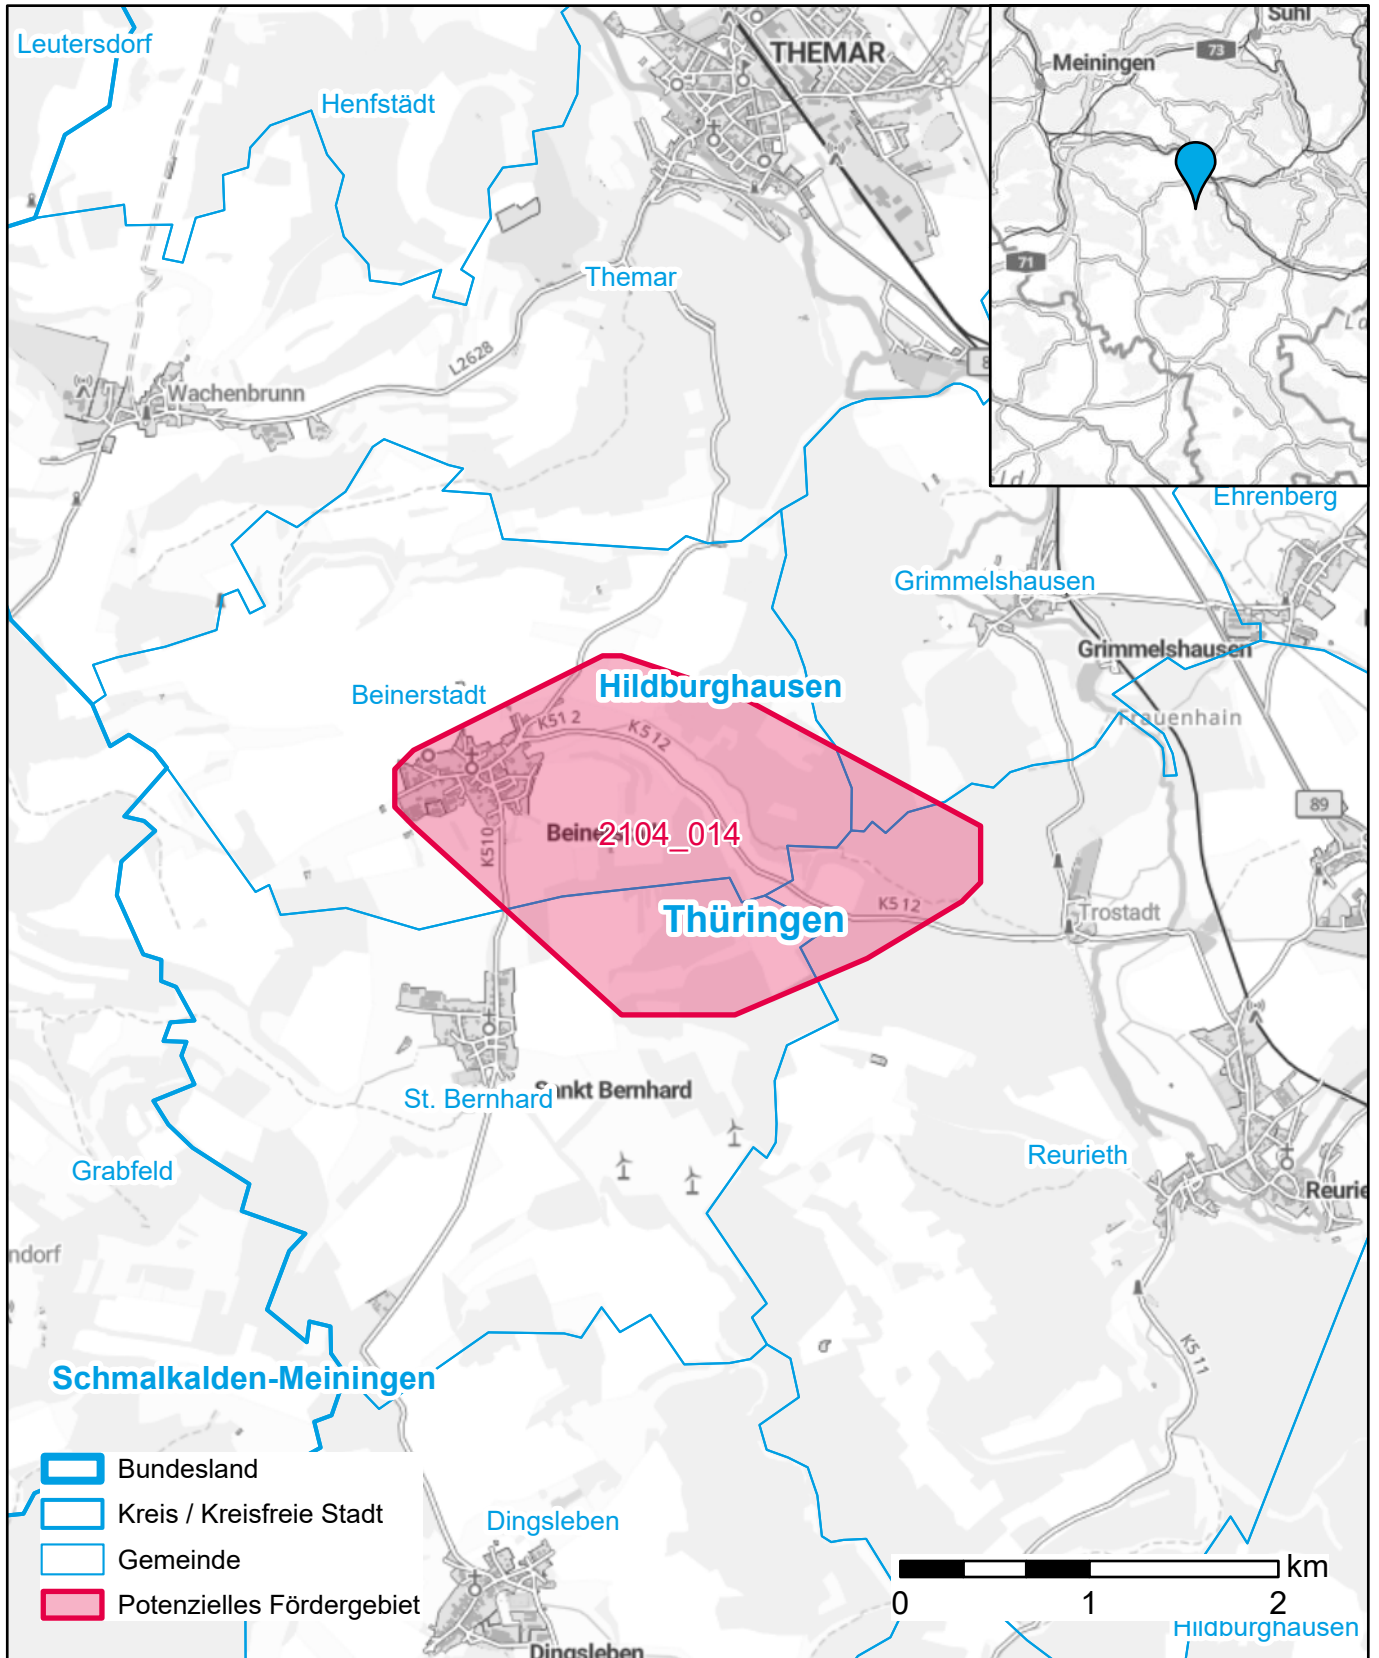

Markterkundungsverfahren zur Schließung weißer Flecken

Thüringen, Landkreis Hildburghausen
Gebiets-ID: 2104_014

Darstellung: Planstand Oktober 2023
Datenbasis: MIG Oktober 2023
Hintergrundkarte: © GeoBasis-DE / BKG (2022)