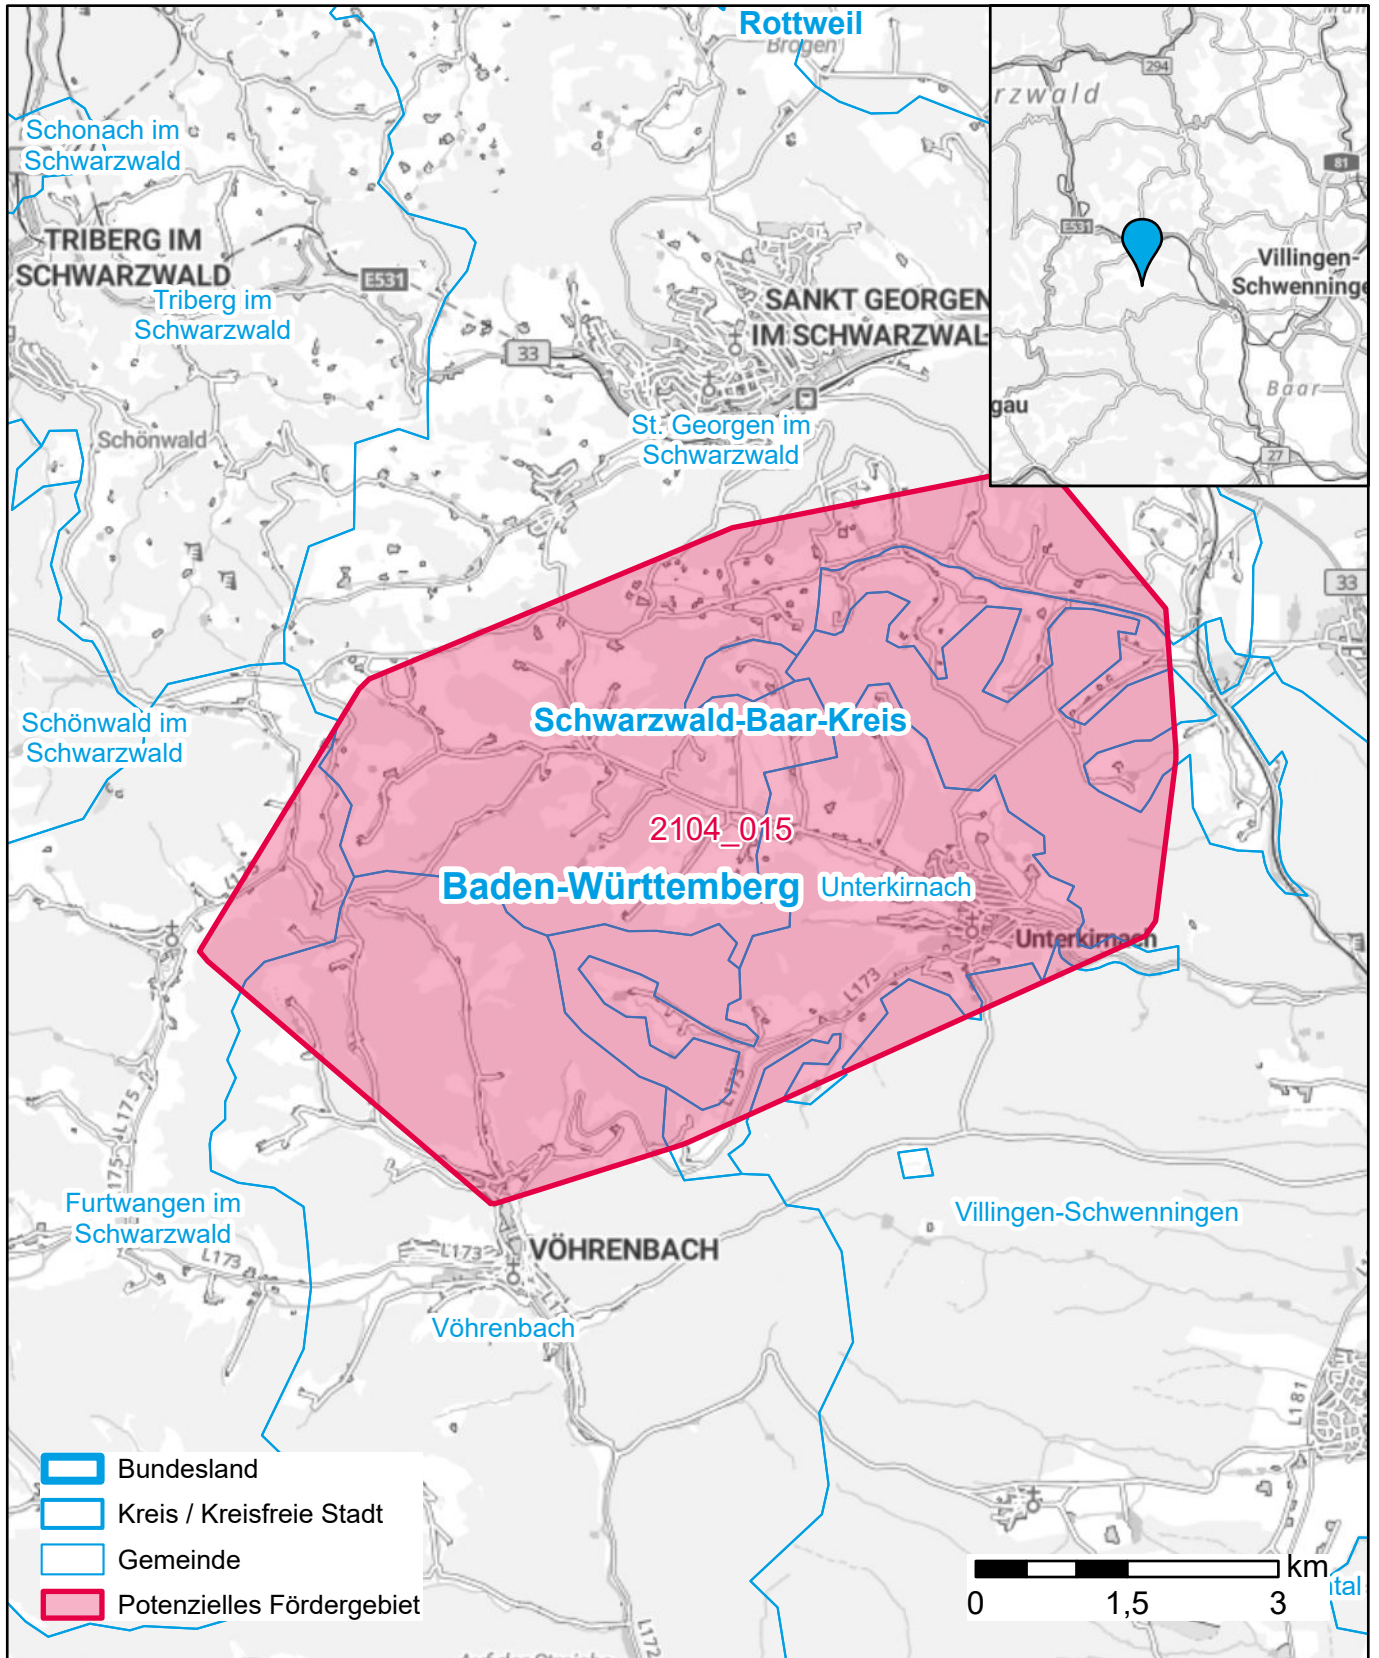

# Markterkundungsverfahren zur Schließung weißer Flecken

Baden-Württemberg, Landkreis Schwarzwald-Baar-Kreis  
Gebiets-ID: 2104\_015

Darstellung: Planstand Oktober 2023  
Datenbasis: MIG Oktober 2023  
Hintergrundkarte: © GeoBasis-DE / BKG (2022)