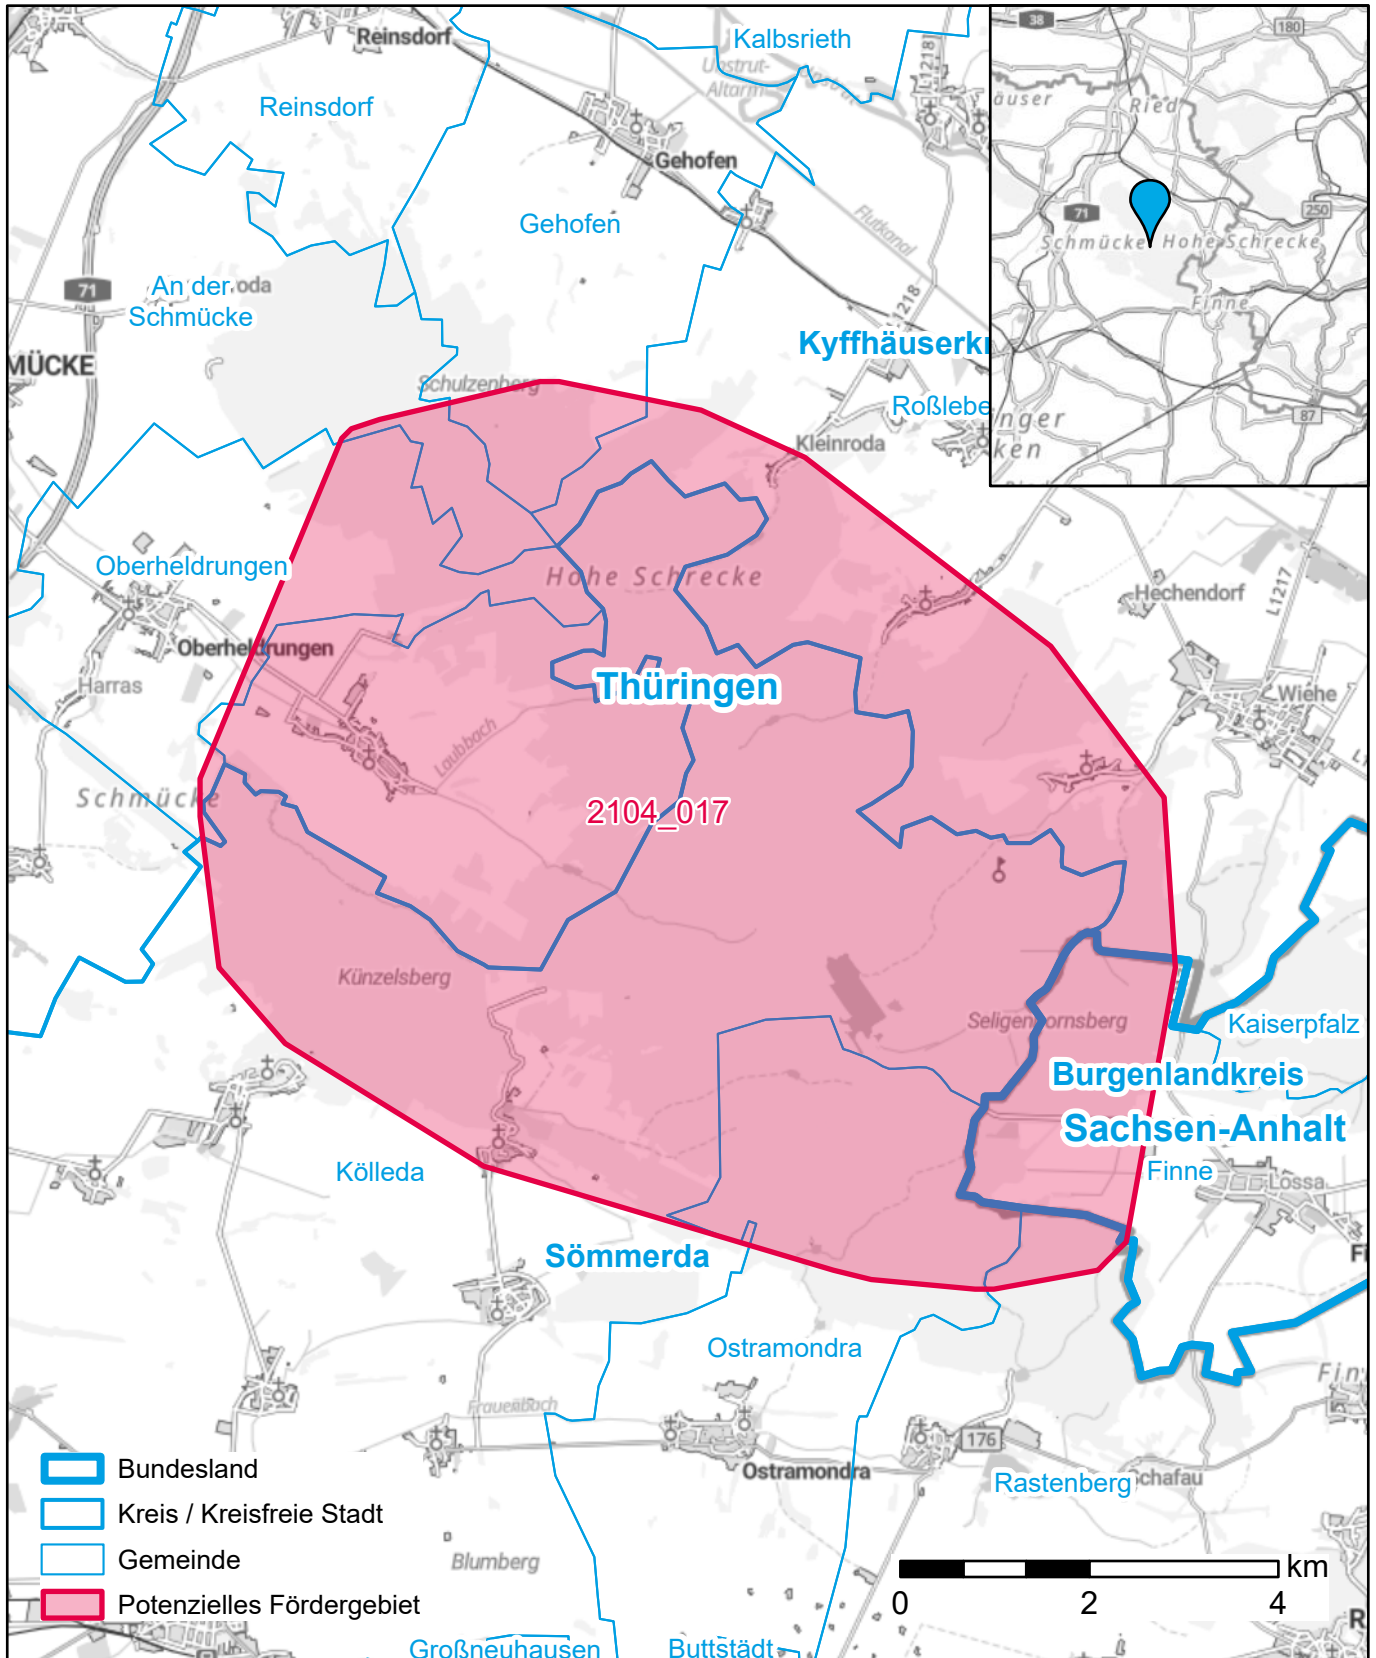

# Markterkundungsverfahren zur Schließung weißer Flecken

Sachsen-Anhalt, Thüringen, Landkreis Burgenlandkreis, Landkreis Kyffhäuserkreis, Landkreis Sömmerda

Gebiets-ID: 2104\_017

Darstellung: Planstand Oktober 2023  
Datenbasis: MIG Oktober 2023  
Hintergrundkarte: © GeoBasis-DE / BKG (2022)