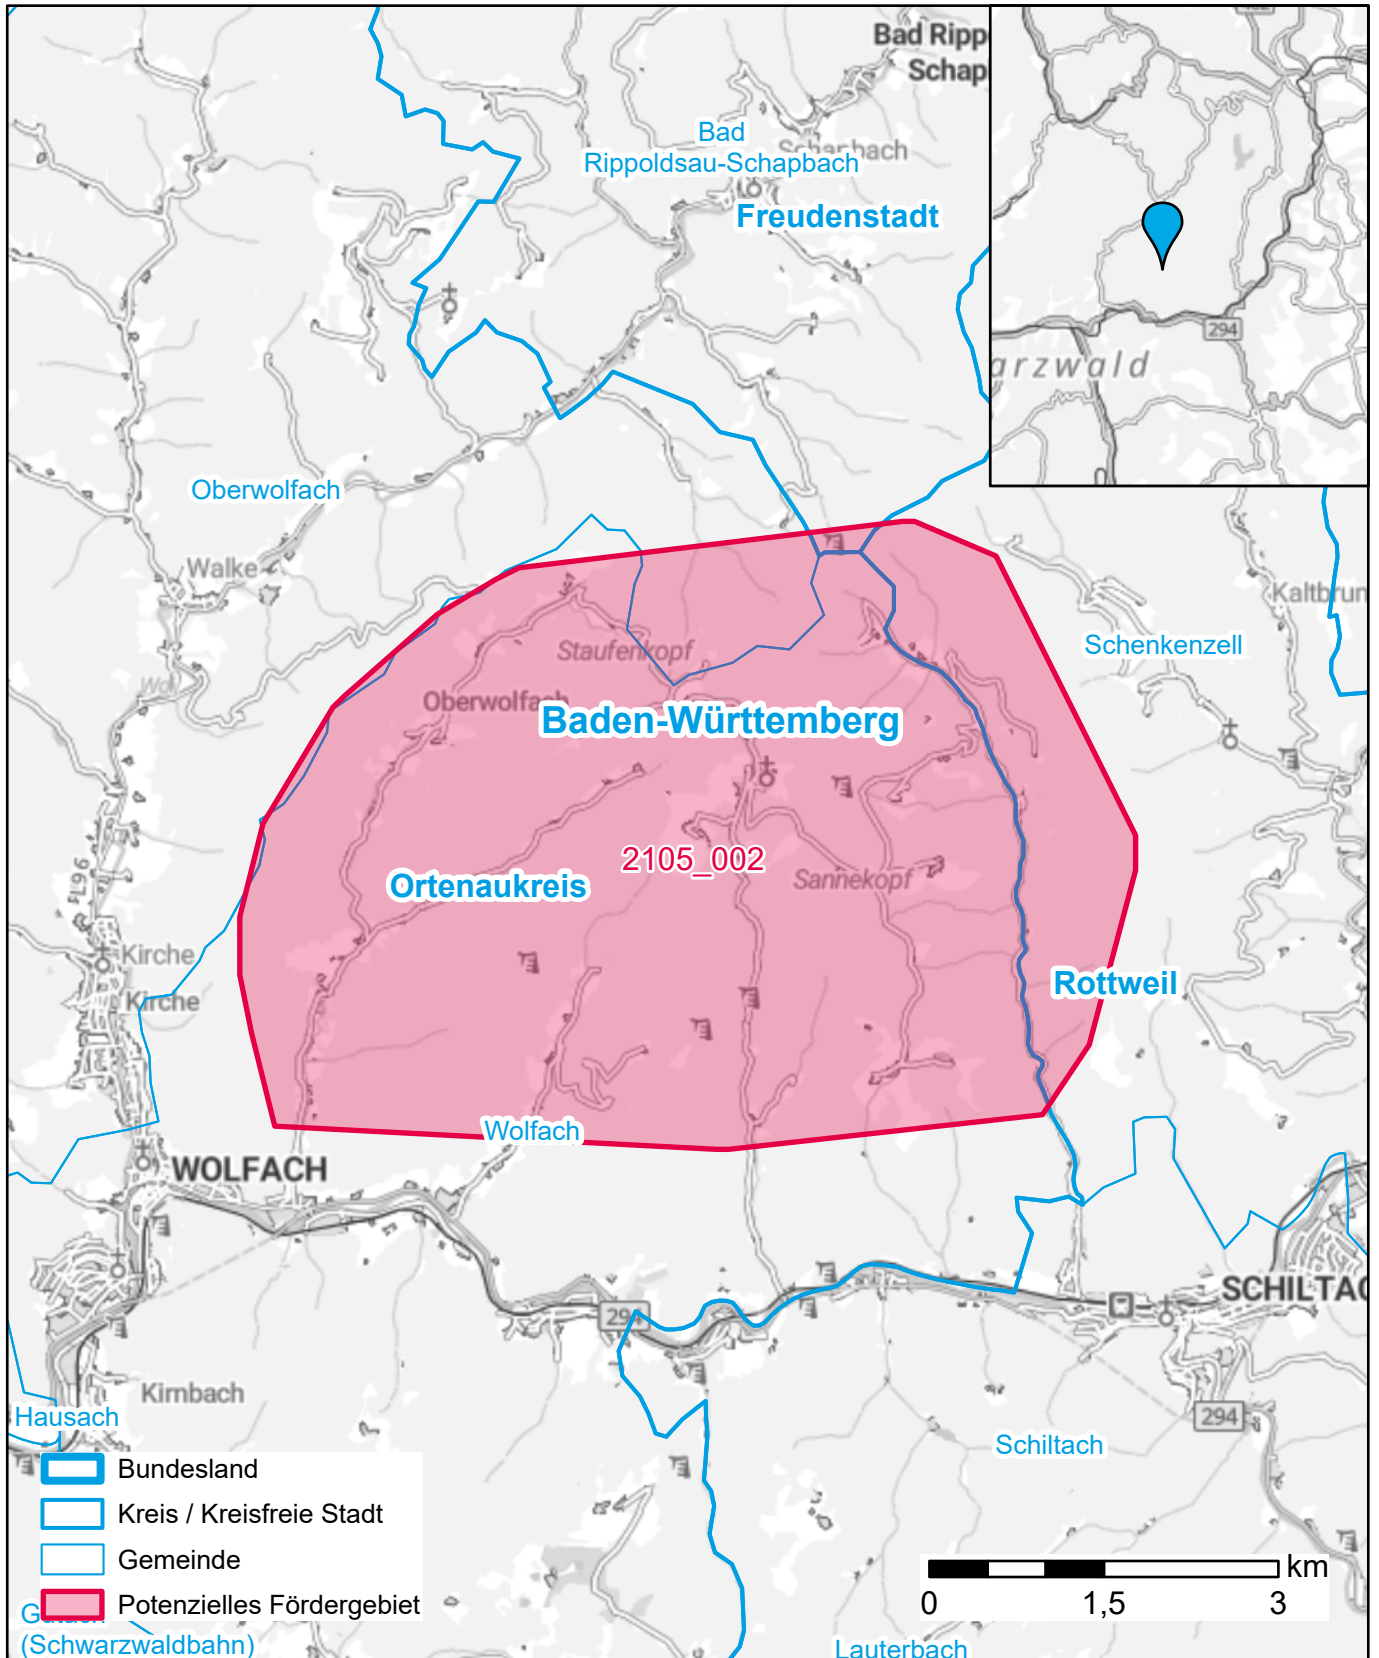

Markterkundungsverfahren zur Schließung weißer Flecken

Baden-Württemberg, Landkreis Freudenstadt, Landkreis Ortenaukreis, Landkreis Rottweil
Gebiets-ID: 2105_002

Darstellung: Planstand Oktober 2023
Datenbasis: MIG Oktober 2023
Hintergrundkarte: © GeoBasis-DE / BKG (2022)