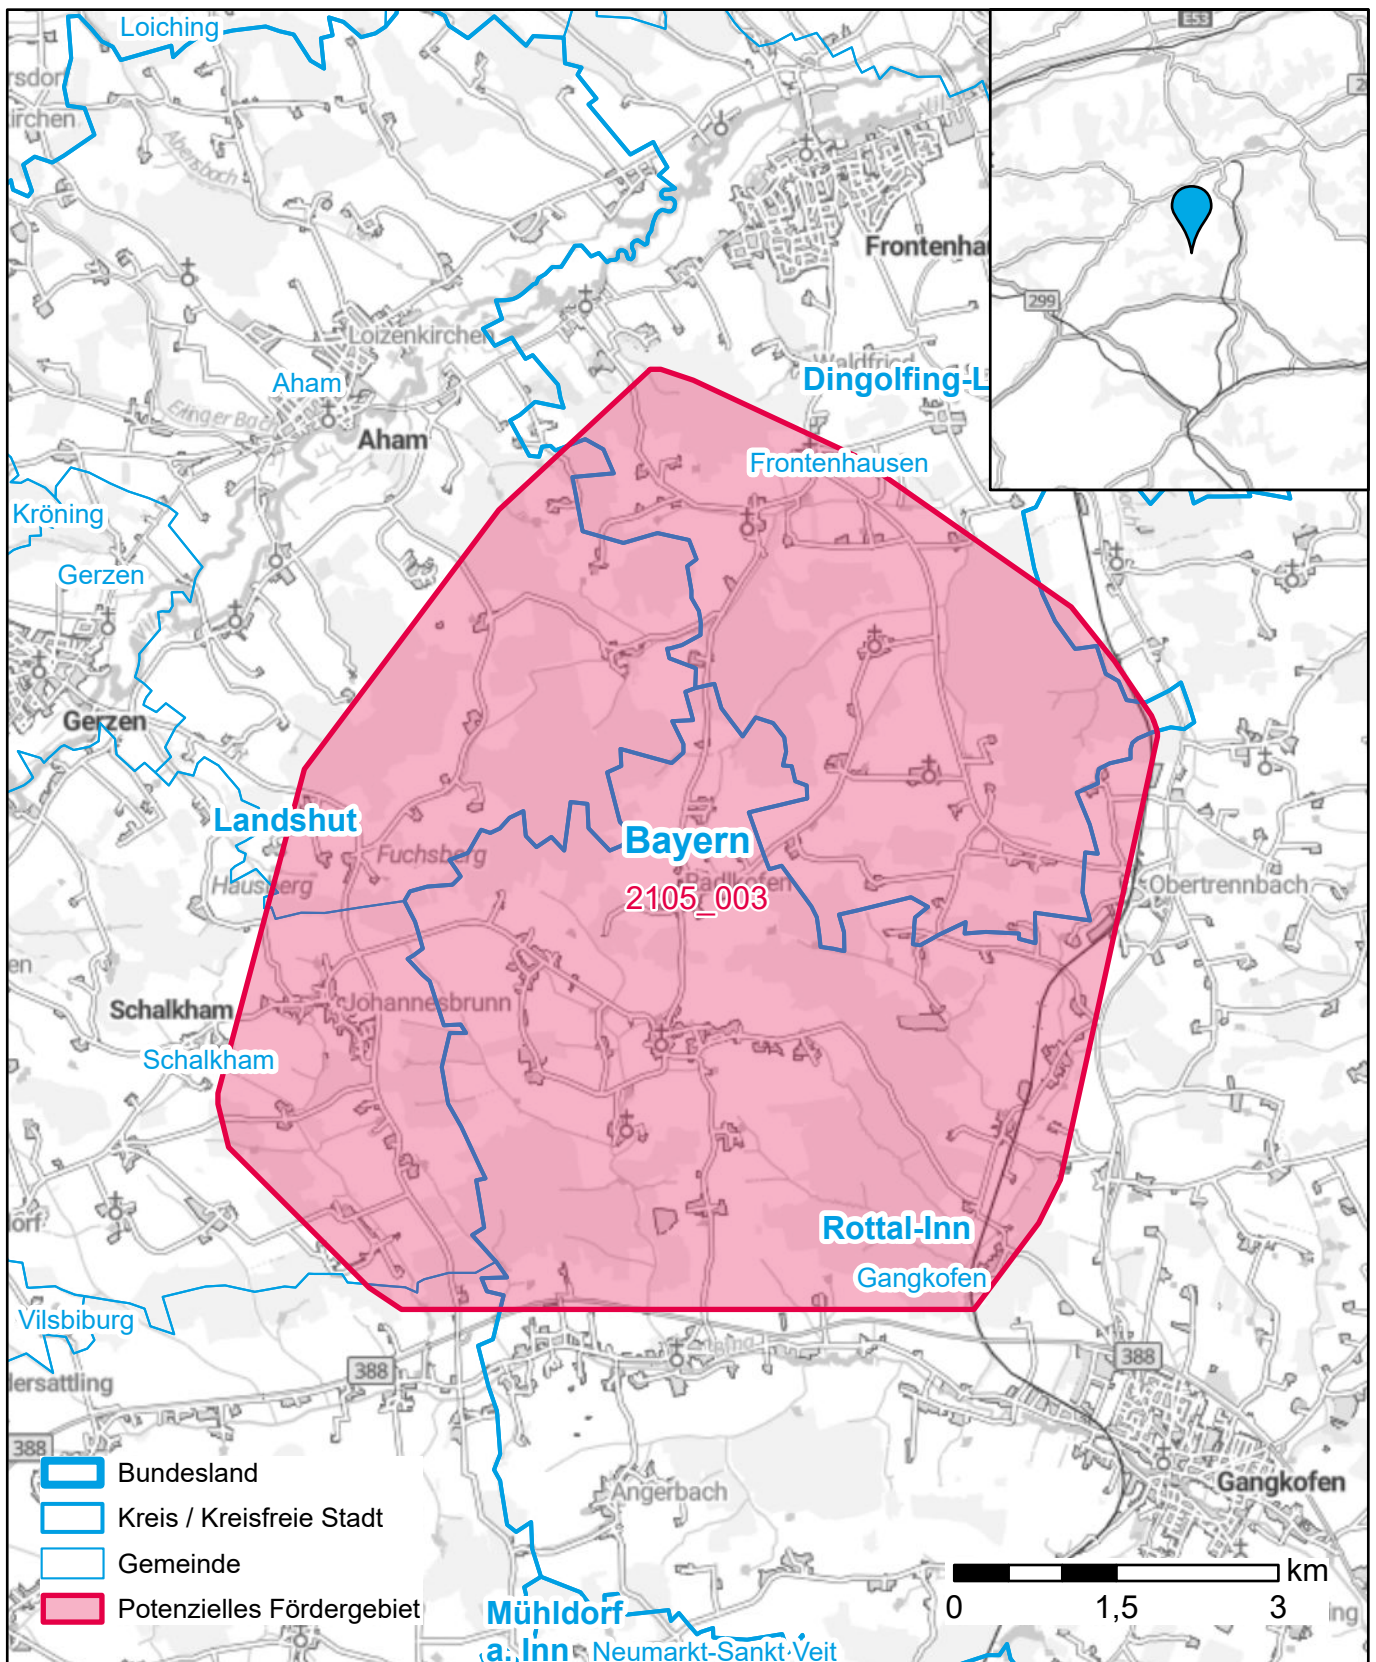

Markterkundungsverfahren zur Schließung weißer Flecken

Bayern, Landkreis Landshut, Landkreis Rottal-Inn, Landkreis Dingolfing-Landau
Gebiets-ID: 2105_003

Darstellung: Planstand Oktober 2023
Datenbasis: MIG Oktober 2023
Hintergrundkarte: © GeoBasis-DE / BKG (2022)