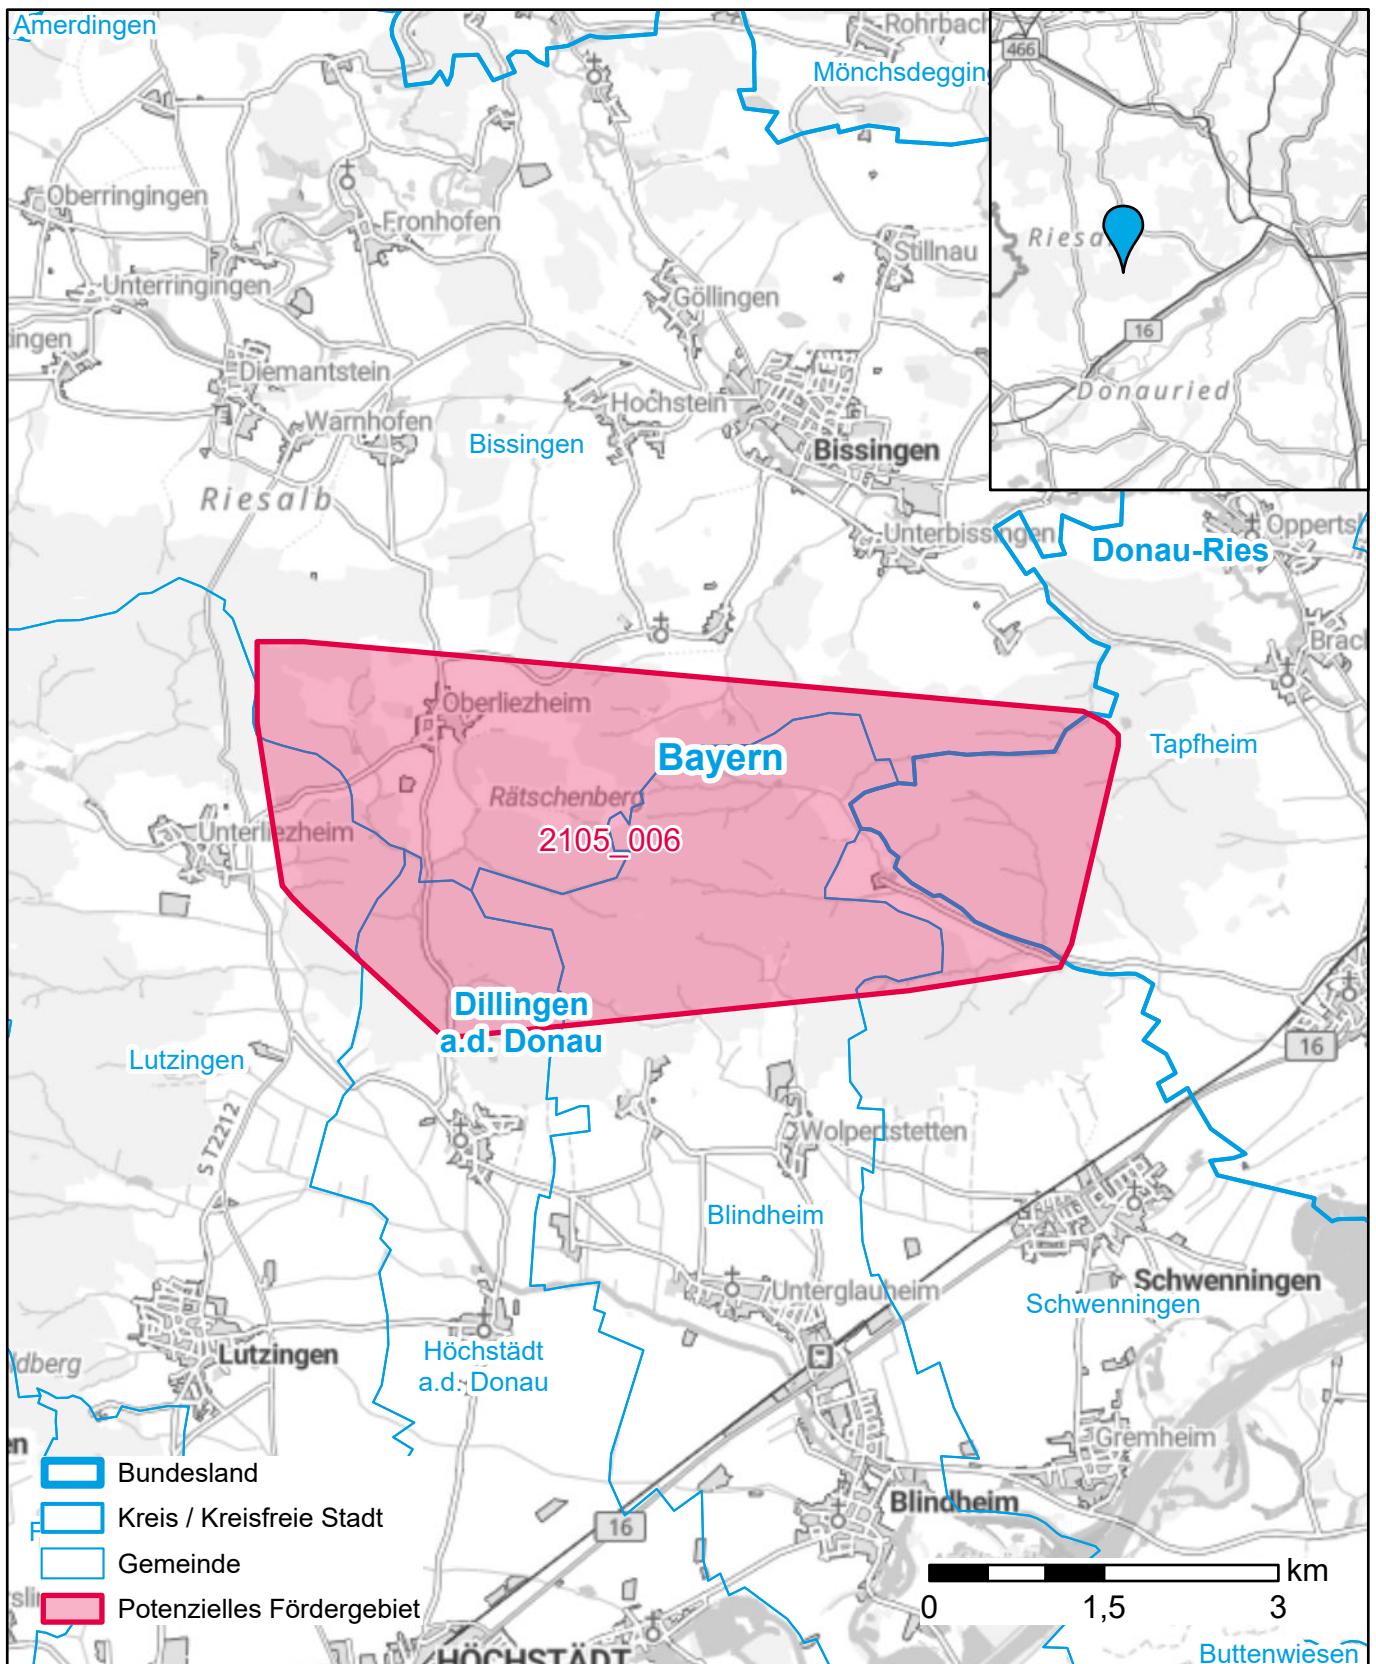

Markterkundungsverfahren zur Schließung weißer Flecken

Bayern, Landkreis Dillingen a.d. Donau, Landkreis Donau-Ries

Gebiets-ID: 2105_006

Darstellung: Planstand Oktober 2023

Datenbasis: MIG Oktober 2023

Hintergrundkarte: © GeoBasis-DE / BKG (2022)