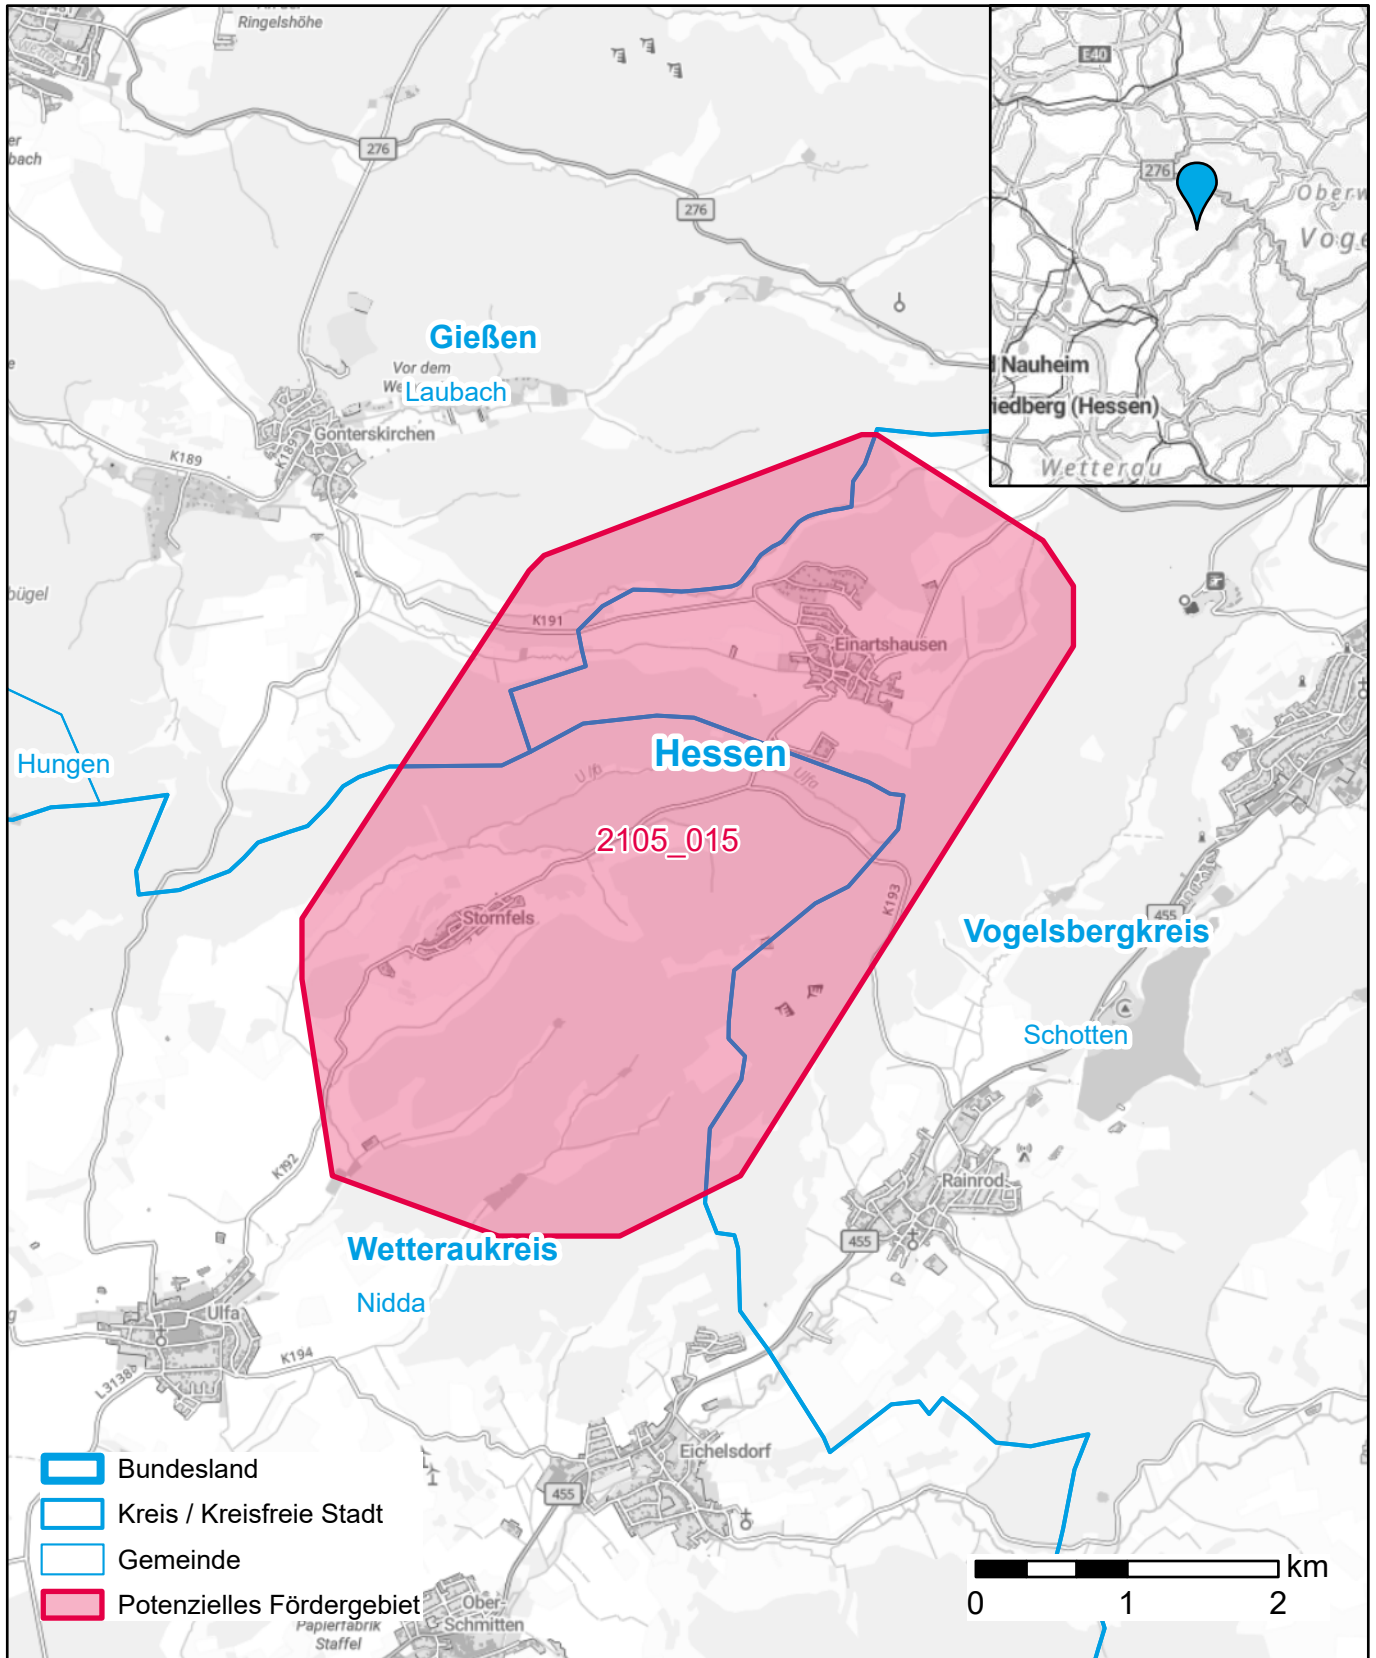

Markterkundungsverfahren zur Schließung weißer Flecken

Hessen, Landkreis Wetteraukreis, Landkreis Vogelsbergkreis, Landkreis Gießen
Gebiets-ID: 2105_015

Darstellung: Planstand Oktober 2023
Datenbasis: MIG Oktober 2023
Hintergrundkarte: © GeoBasis-DE / BKG (2022)