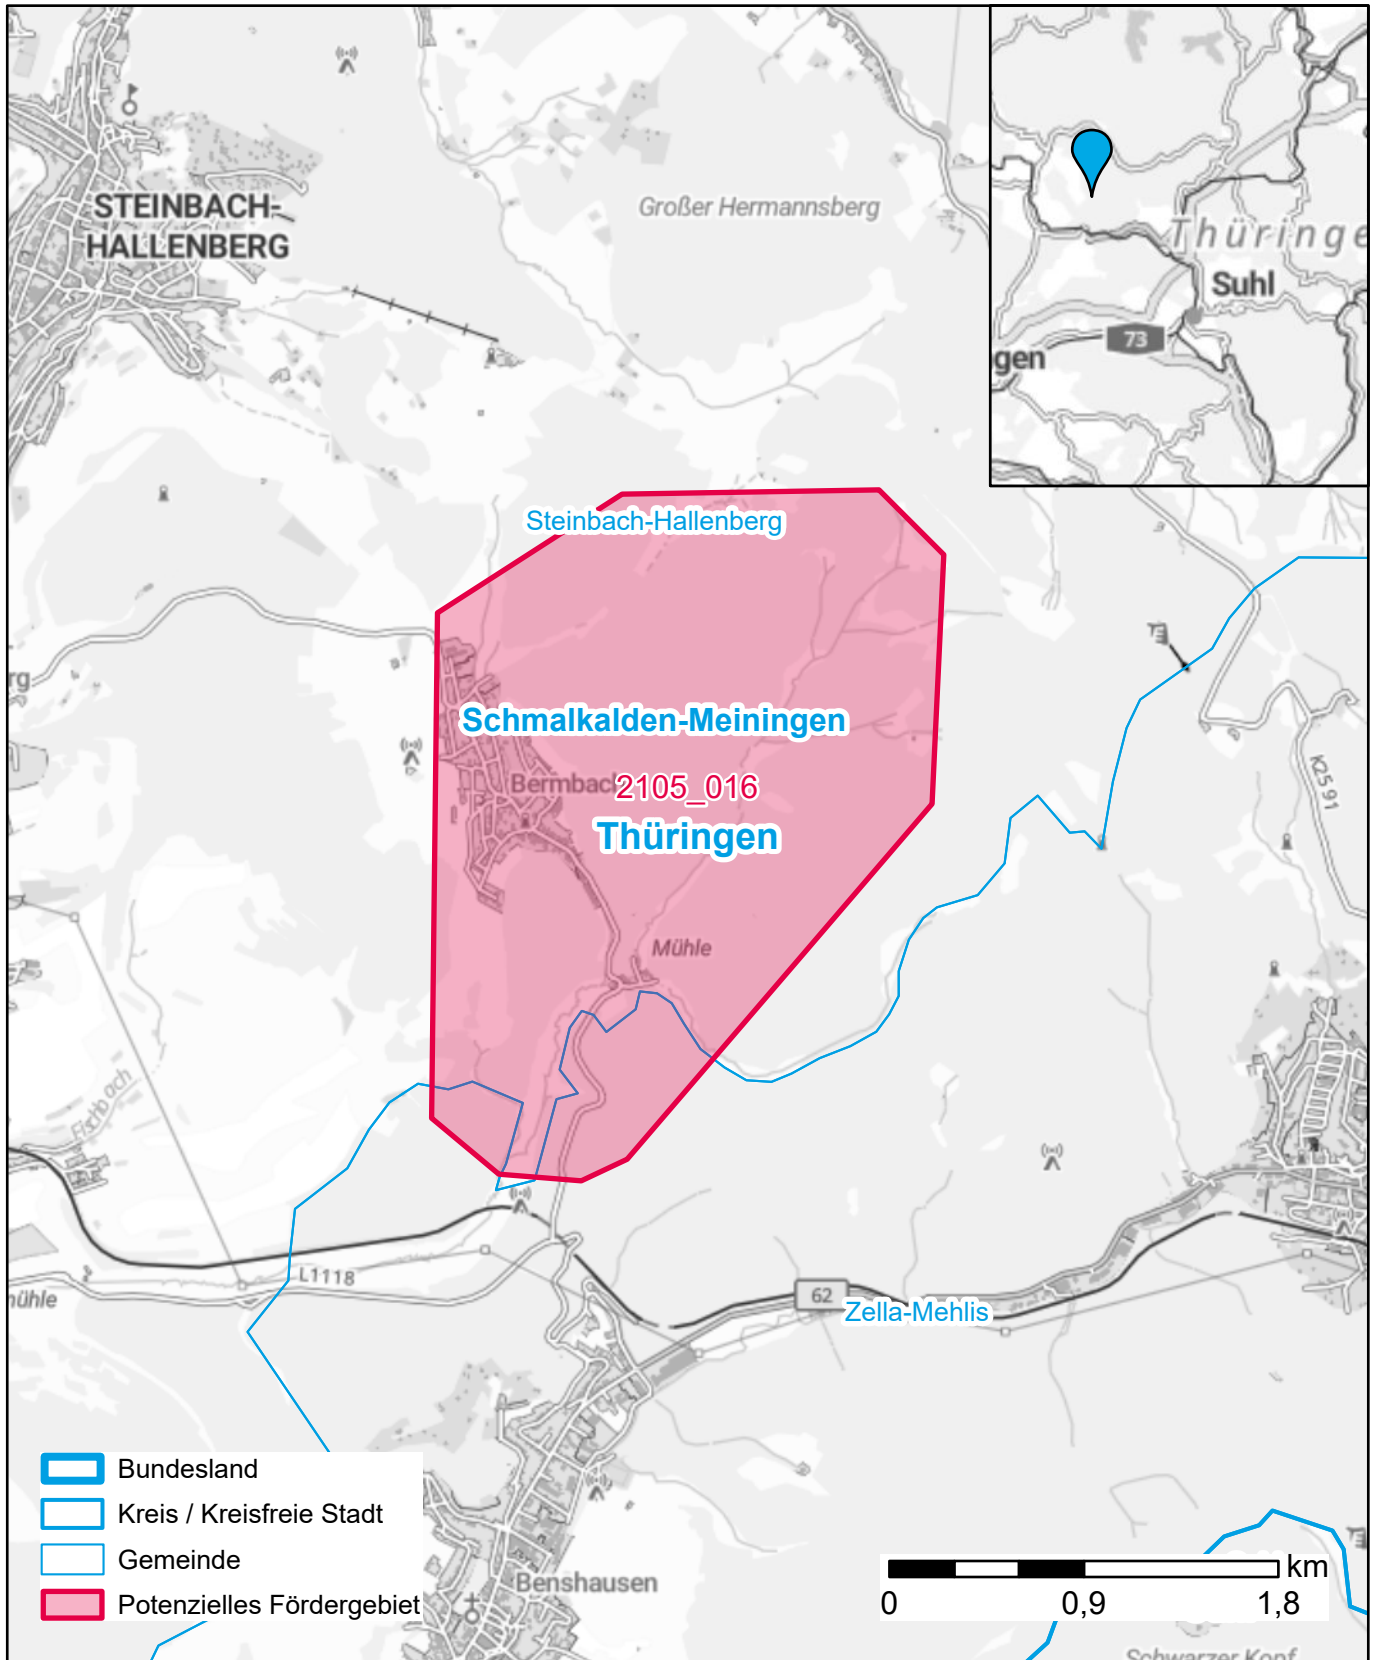

Markterkundungsverfahren zur Schließung weißer Flecken

Thüringen, Landkreis Schmalkalden-Meiningen
Gebiets-ID: 2105_016

Darstellung: Planstand Oktober 2023
Datenbasis: MIG Oktober 2023
Hintergrundkarte: © GeoBasis-DE / BKG (2022)