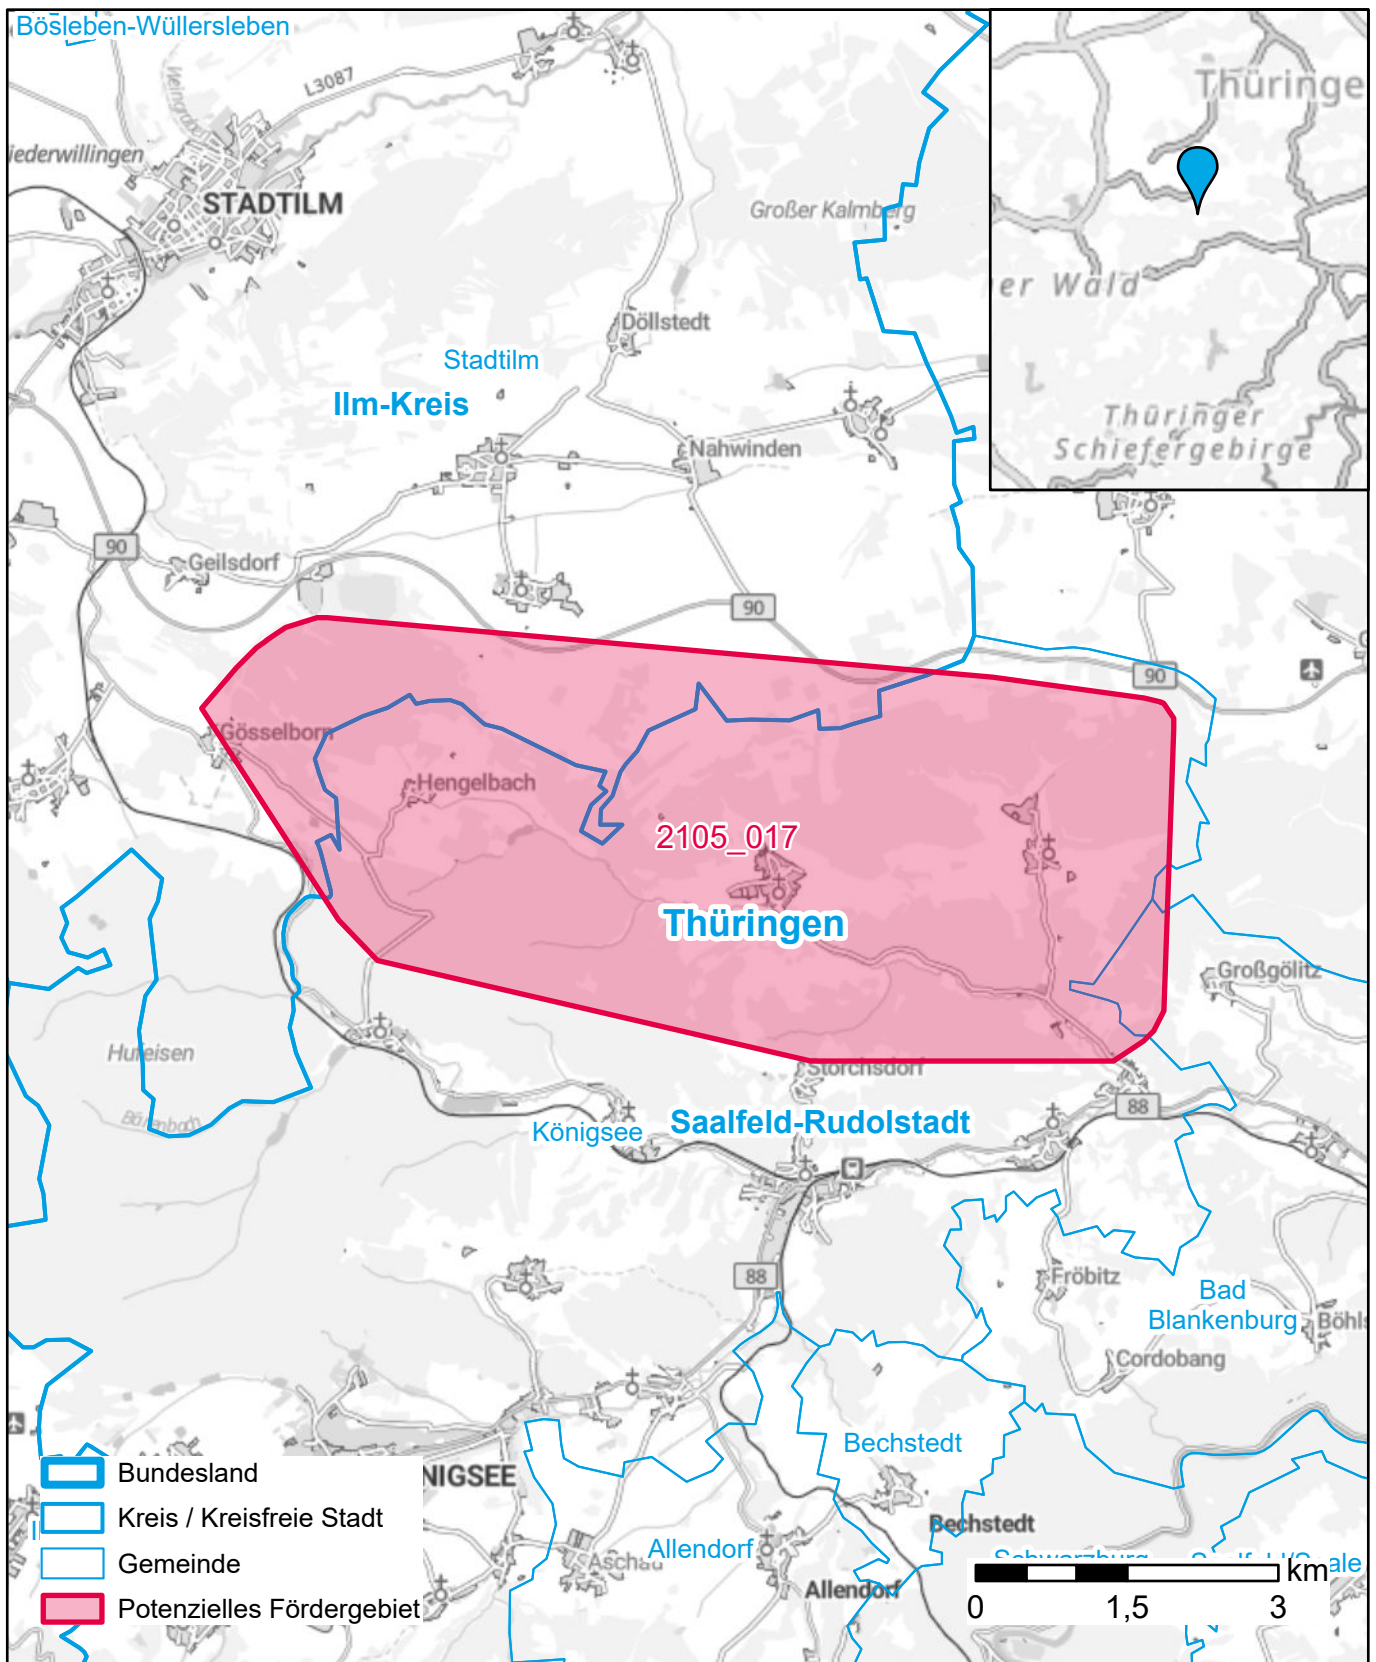

# Markterkundungsverfahren zur Schließung weißer Flecken

Thüringen, Landkreis Saalfeld-Rudolstadt, Landkreis Ilm-Kreis  
Gebiets-ID: 2105\_017

Darstellung: Planstand Oktober 2023  
Datenbasis: MIG Oktober 2023  
Hintergrundkarte: © GeoBasis-DE / BKG (2022)