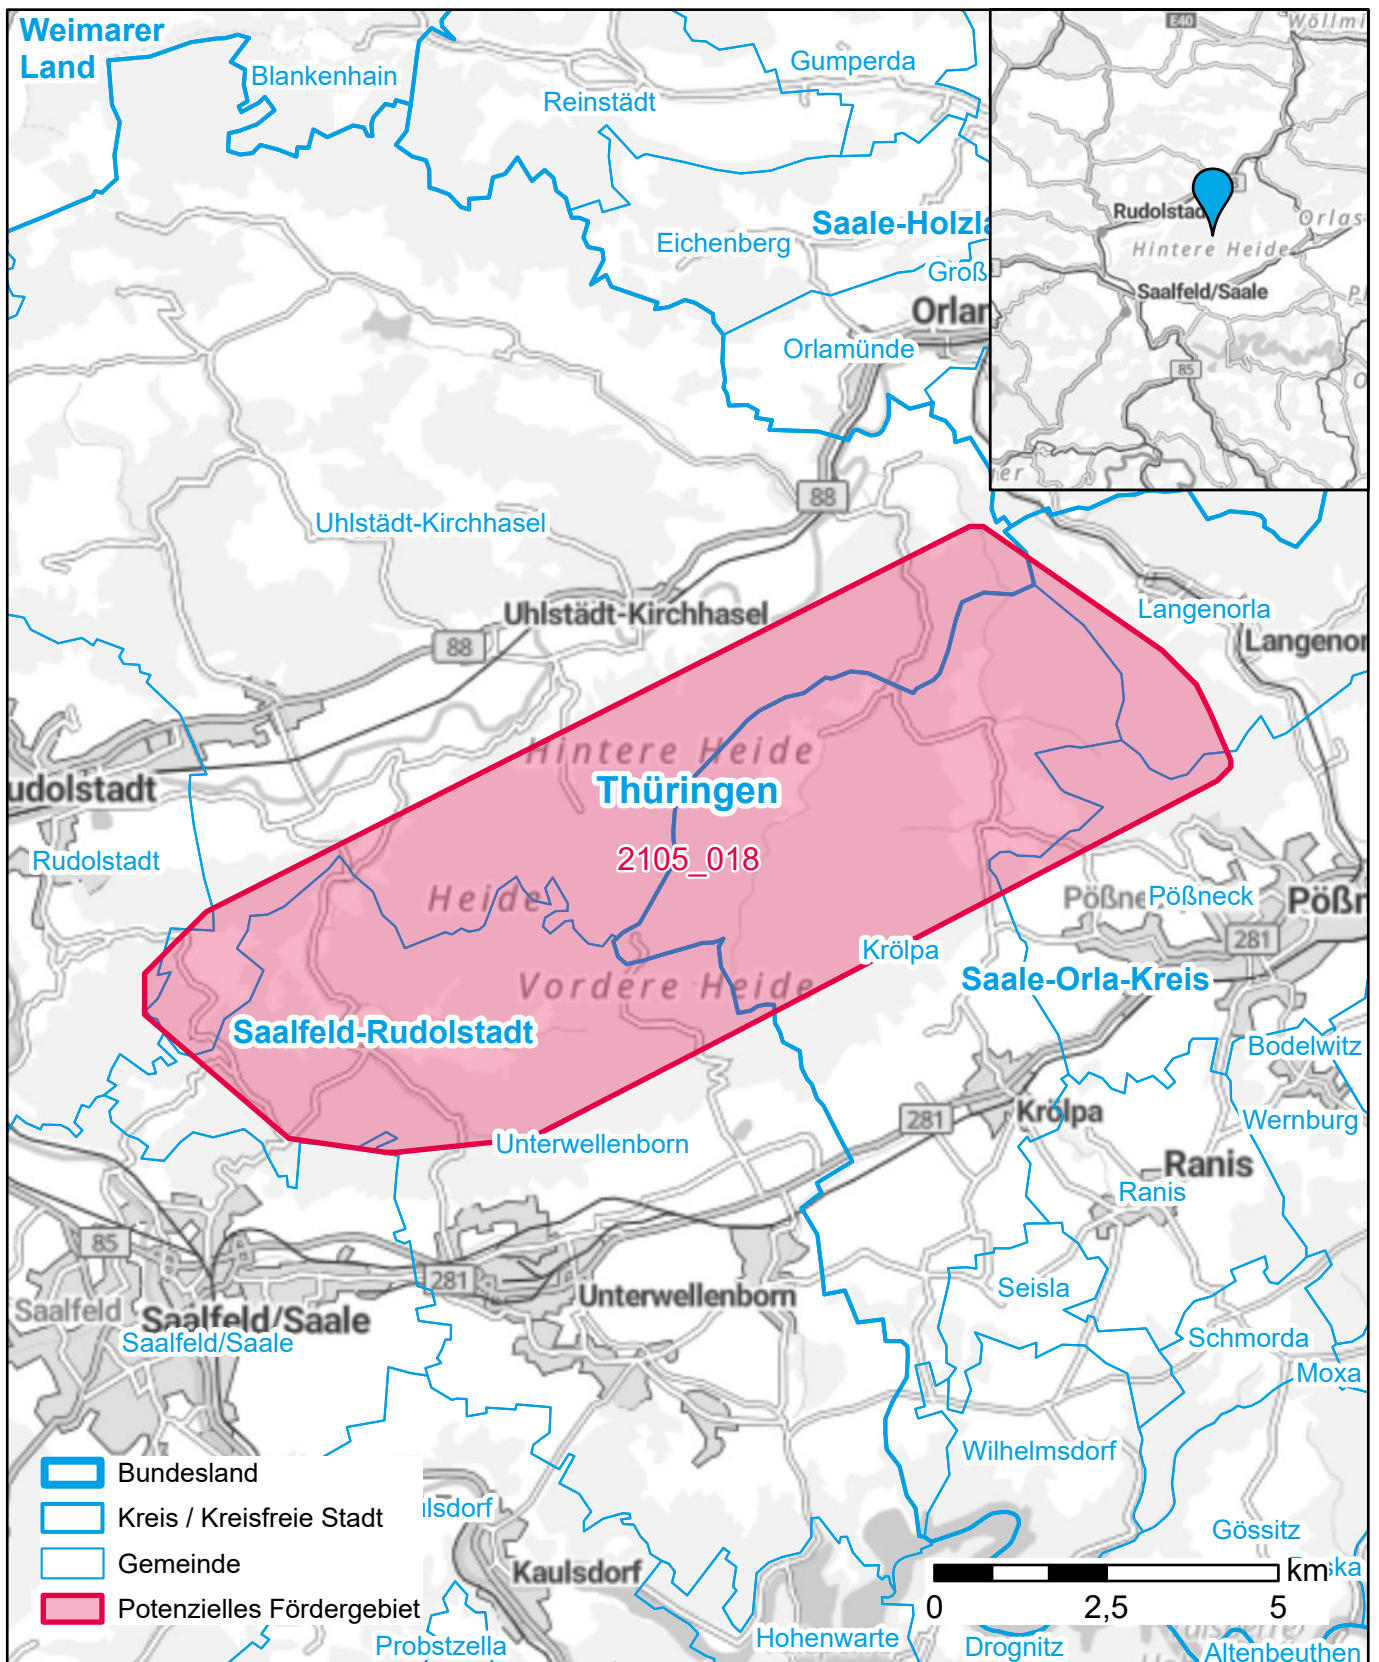

Markterkundungsverfahren zur Schließung weißer Flecken

Thüringen, Landkreis Saalfeld-Rudolstadt, Landkreis Saale-Orla-Kreis
Gebiets-ID: 2105_018

Darstellung: Planstand Oktober 2023
Datenbasis: MIG Oktober 2023
Hintergrundkarte: © GeoBasis-DE / BKG (2022)