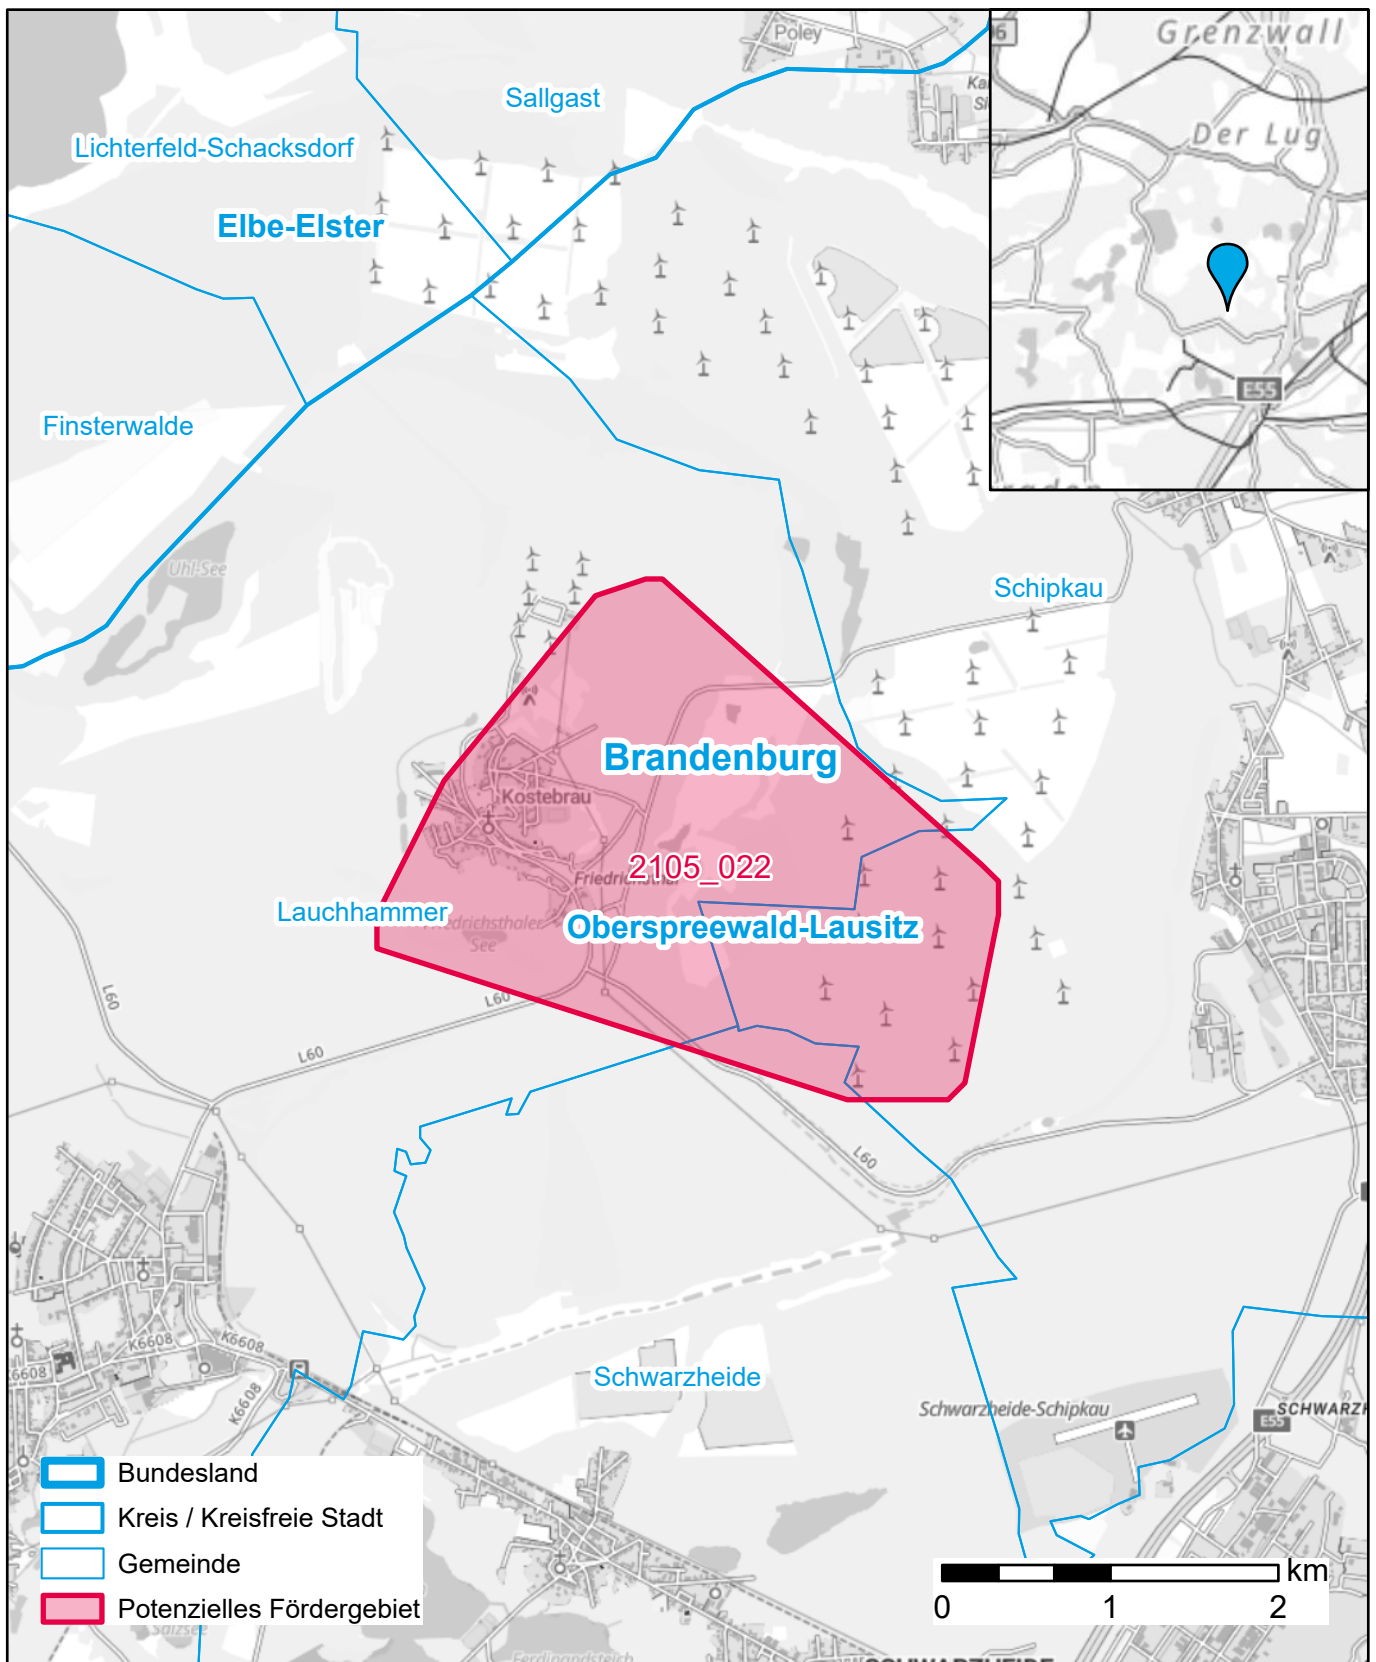

Markterkundungsverfahren zur Schließung weißer Flecken

Brandenburg, Landkreis Oberspreewald-Lausitz

Gebiets-ID: 2105_022

Darstellung: Planstand Oktober 2023

Datenbasis: MIG Oktober 2023

Hintergrundkarte: © GeoBasis-DE / BKG (2022)