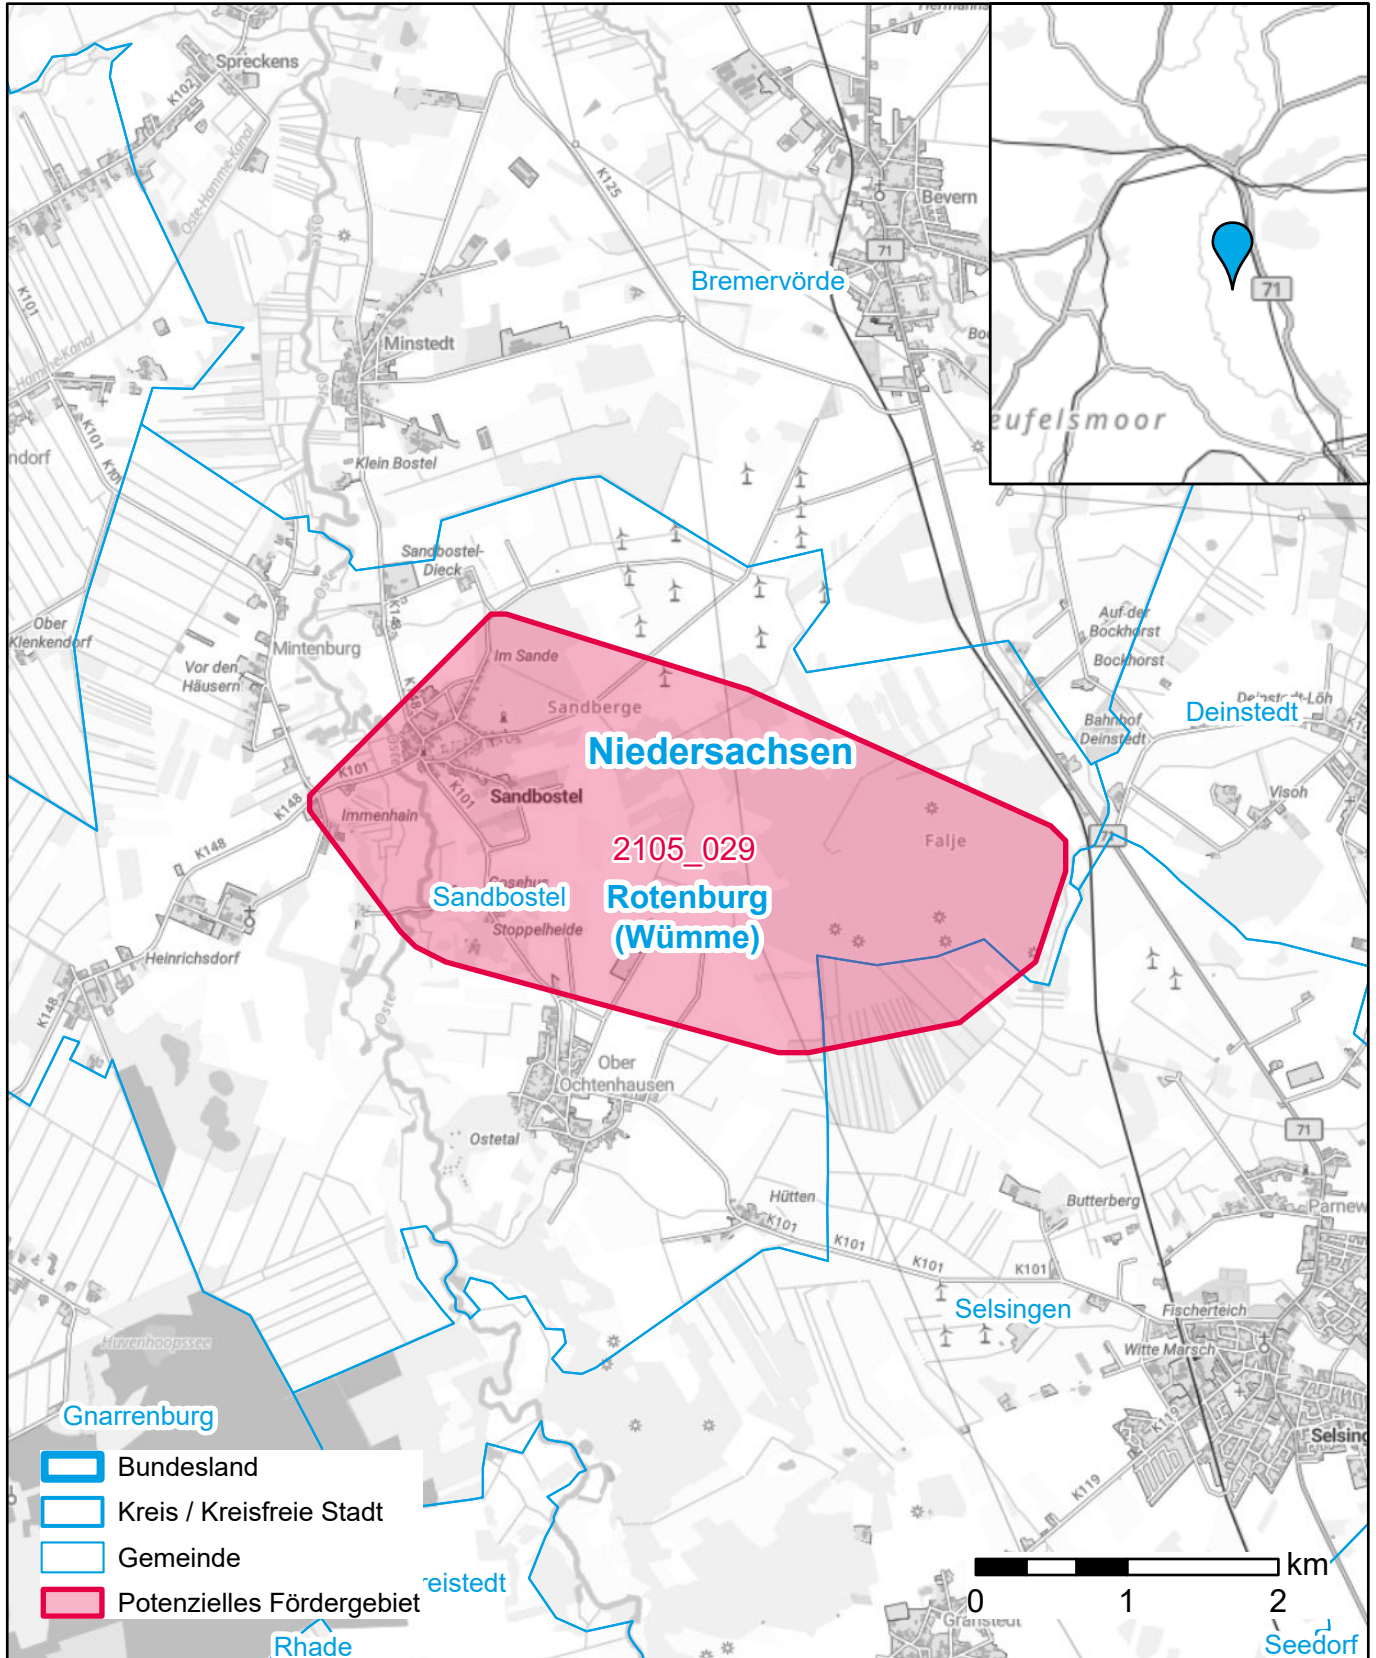

Markterkundungsverfahren zur Schließung weißer Flecken

Niedersachsen, Landkreis Rotenburg (Wümme)

Gebiets-ID: 2105_029

Darstellung: Planstand Oktober 2023

Datenbasis: MIG Oktober 2023

Hintergrundkarte: © GeoBasis-DE / BKG (2022)