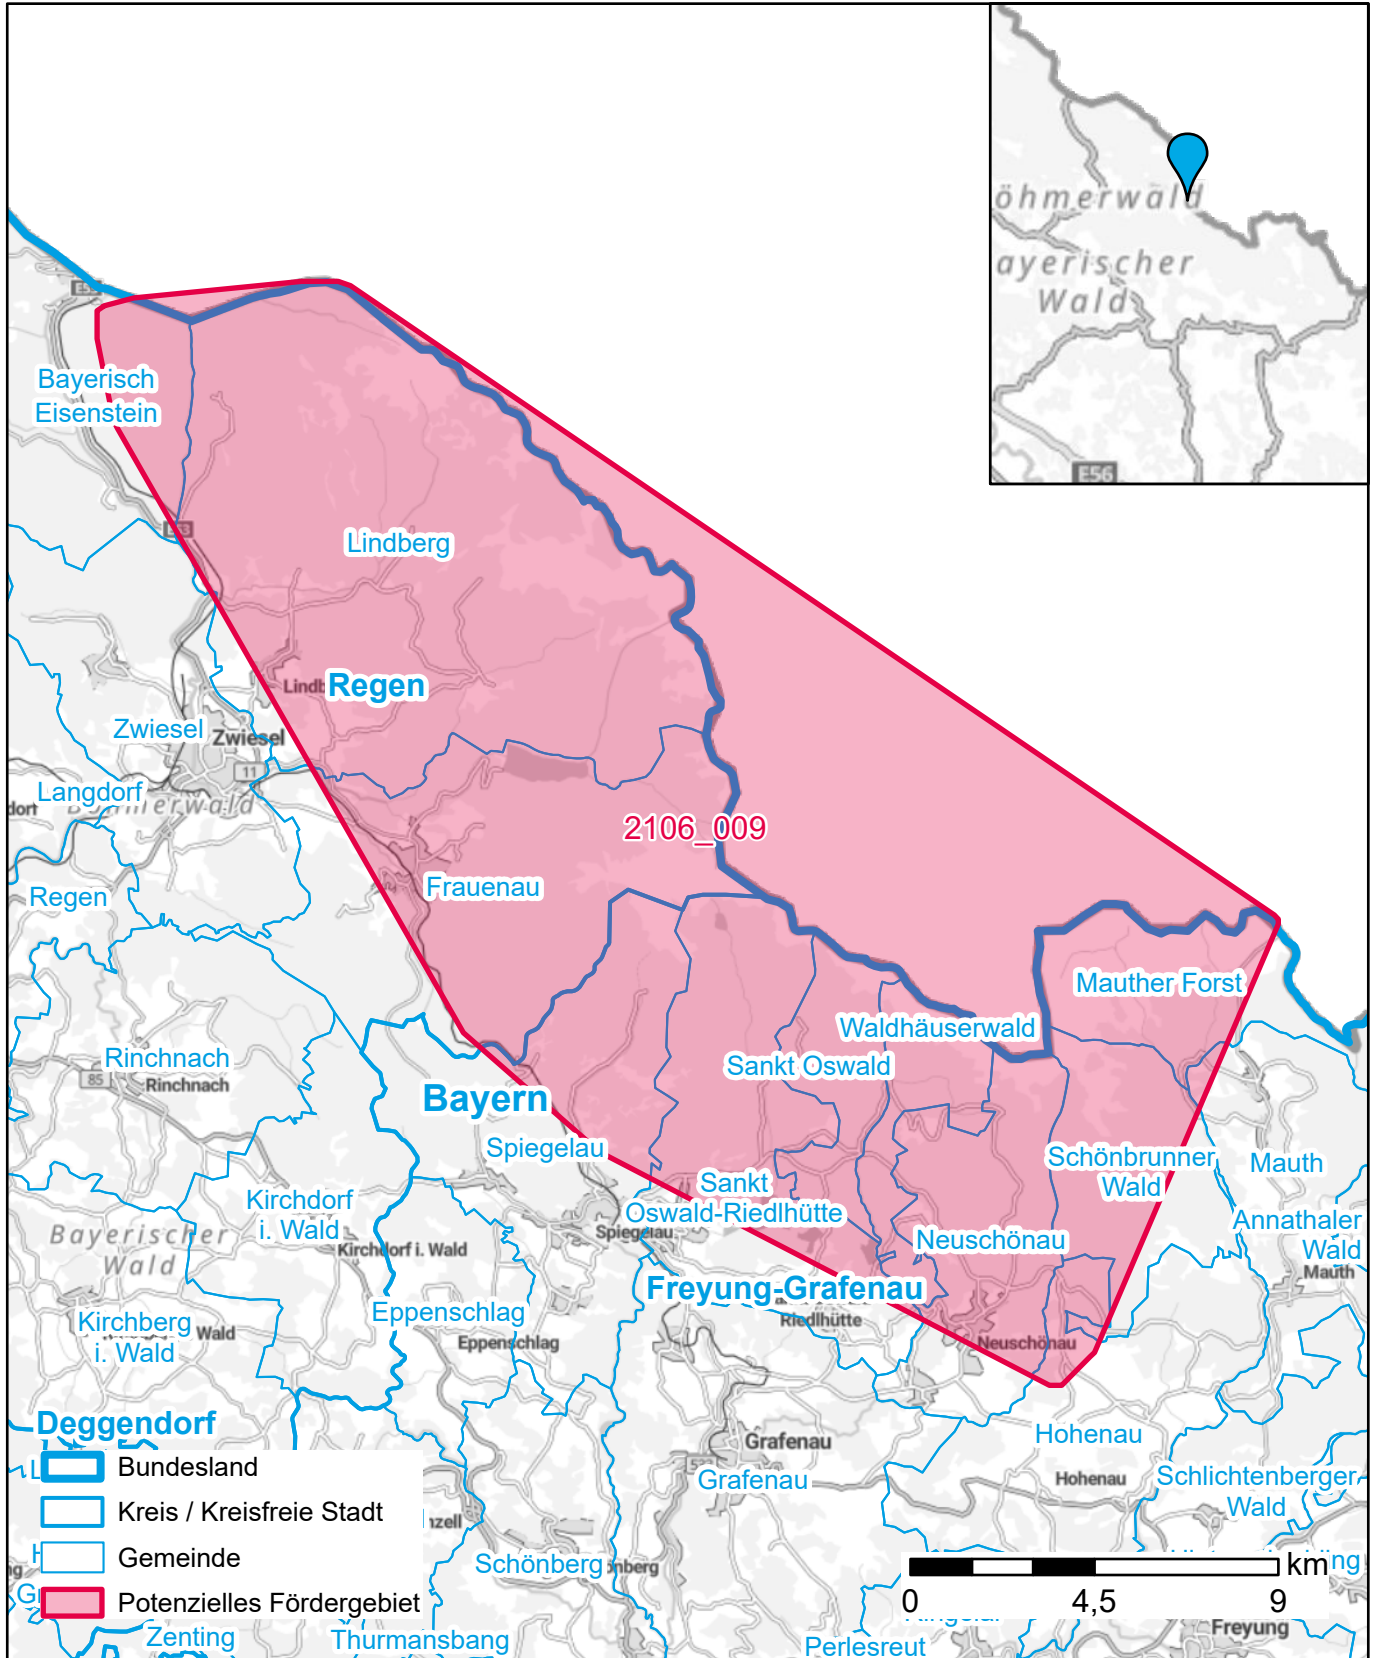

Markterkundungsverfahren zur Schließung weißer Flecken

Bayern, Landkreis Freyung-Grafenau, Landkreis Regen
Gebiets-ID: 2106_009

Darstellung: Planstand Oktober 2023
Datenbasis: MIG Oktober 2023
Hintergrundkarte: © GeoBasis-DE / BKG (2022)