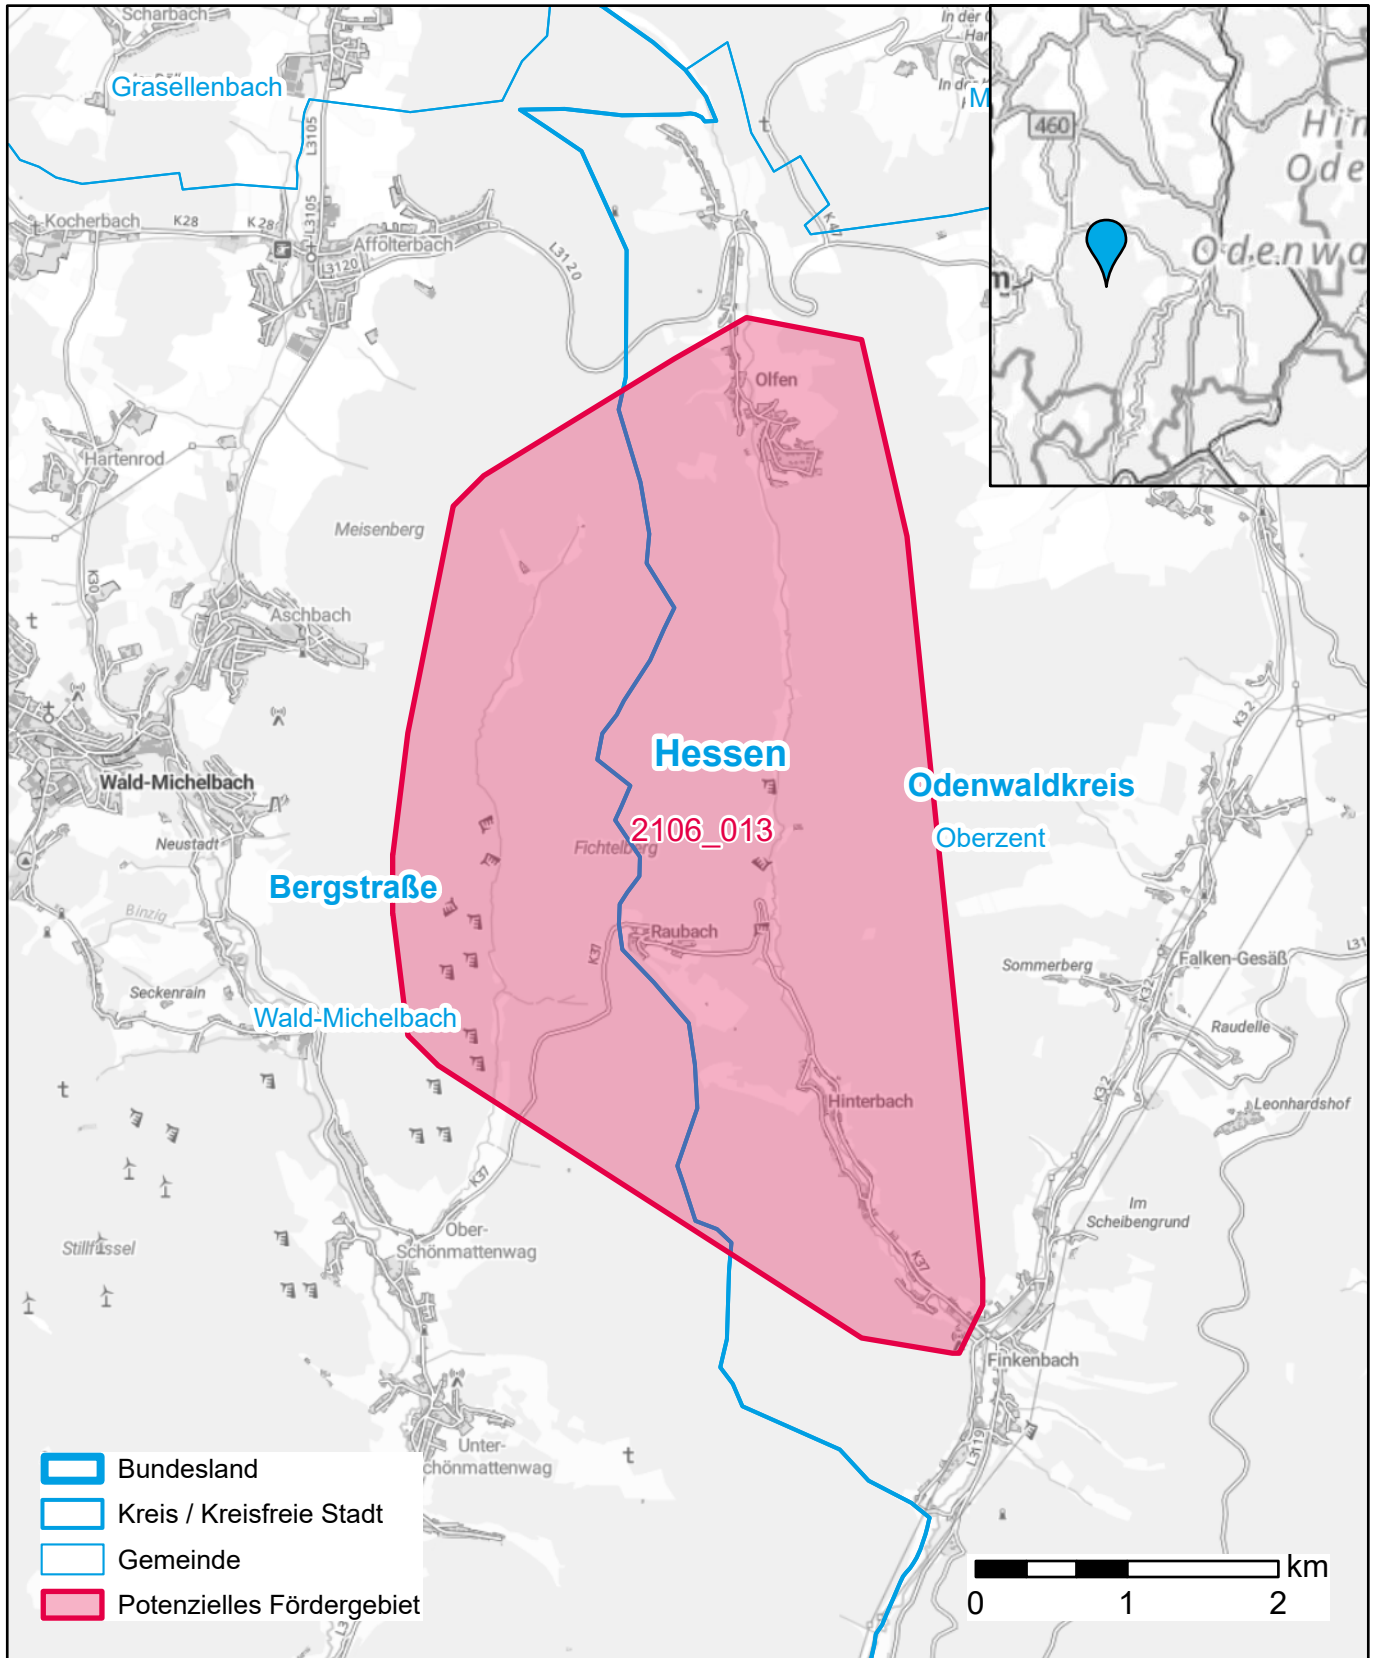

# Markterkundungsverfahren zur Schließung weißer Flecken

Hessen, Landkreis Bergstraße, Landkreis Odenwaldkreis  
Gebiets-ID: 2106\_013

Darstellung: Planstand Oktober 2023  
Datenbasis: MIG Oktober 2023  
Hintergrundkarte: © GeoBasis-DE / BKG (2022)