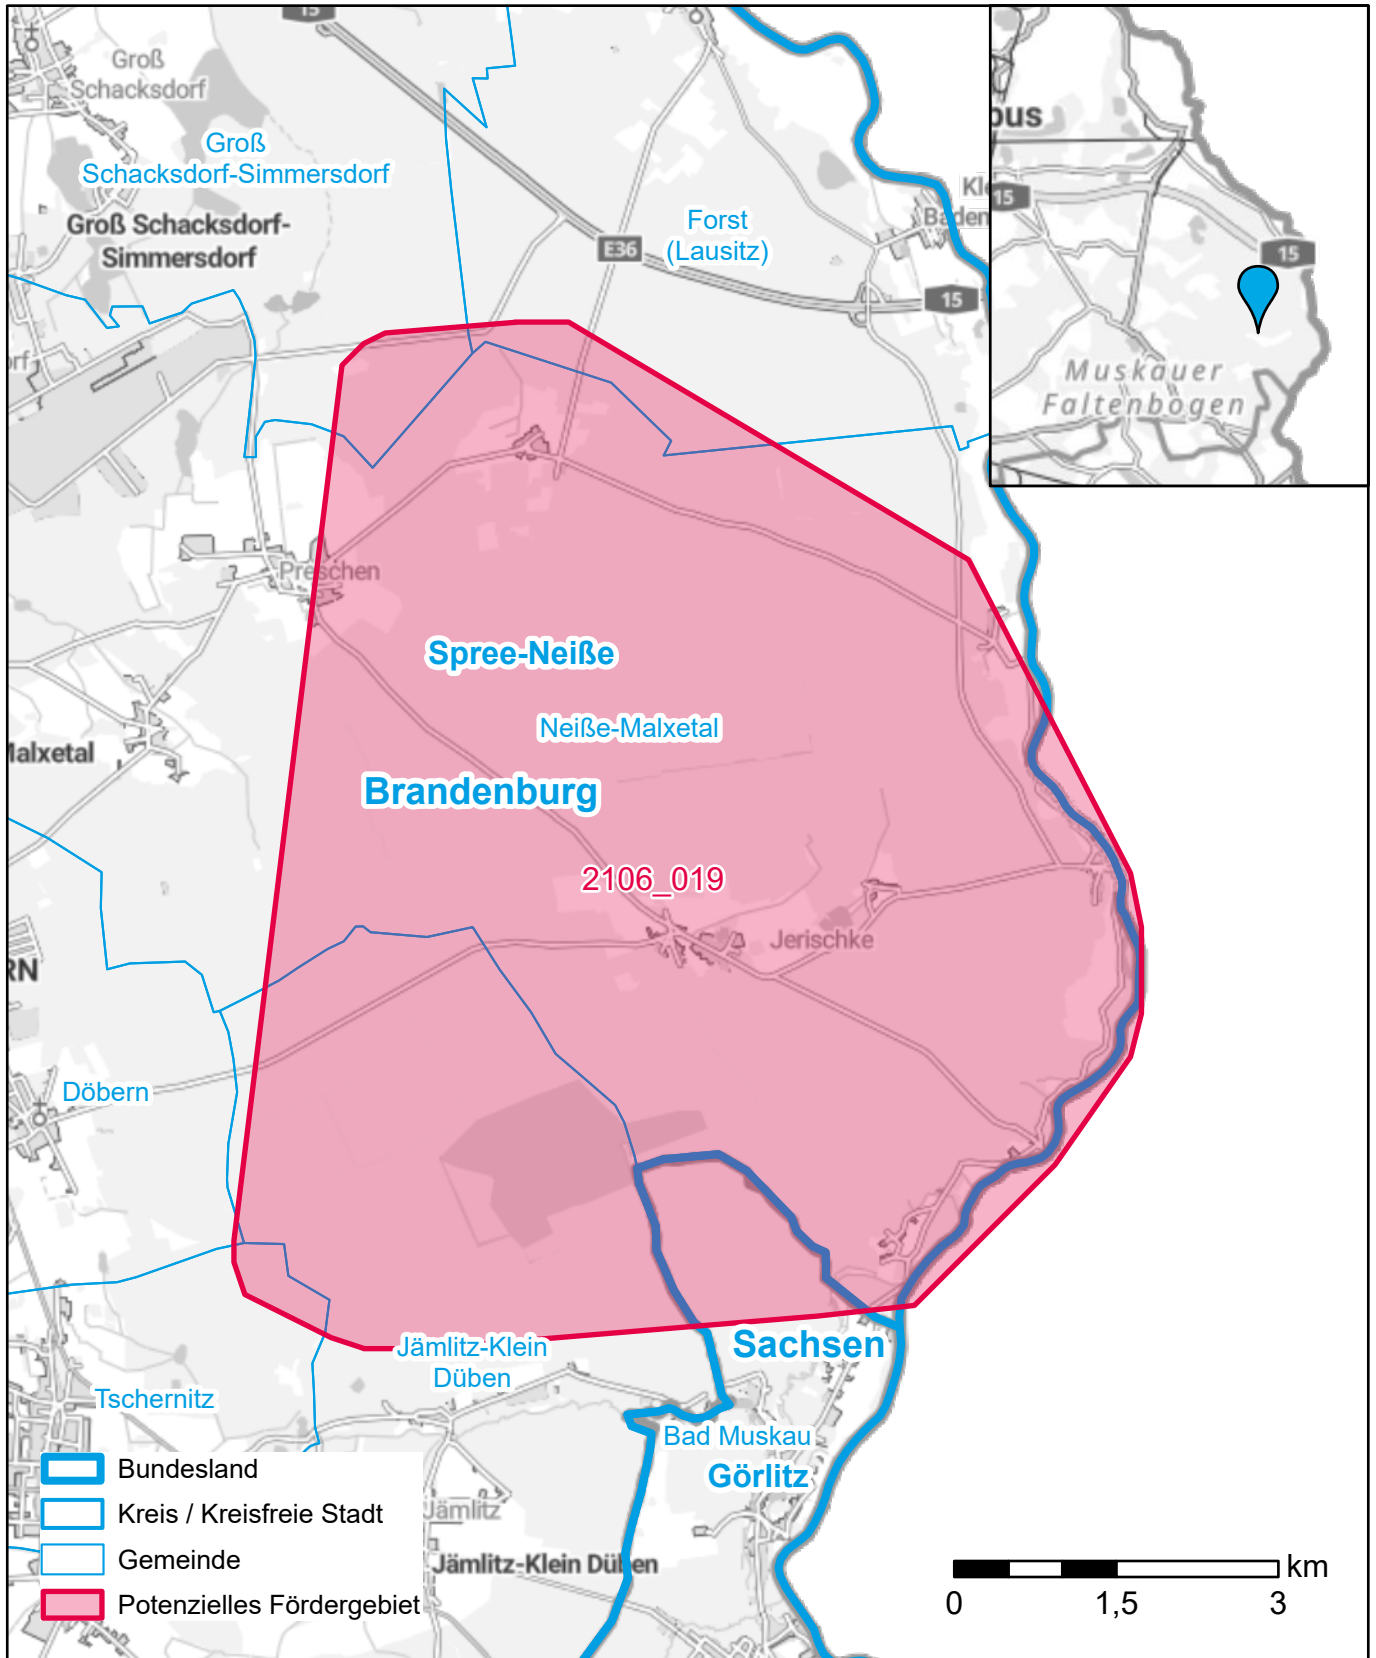

Markterkundungsverfahren zur Schließung weißer Flecken

Brandenburg, Sachsen, Landkreis Görlitz, Landkreis Spree-Neiße
Gebiets-ID: 2106_019

Darstellung: Planstand Oktober 2023
Datenbasis: MIG Oktober 2023
Hintergrundkarte: © GeoBasis-DE / BKG (2022)