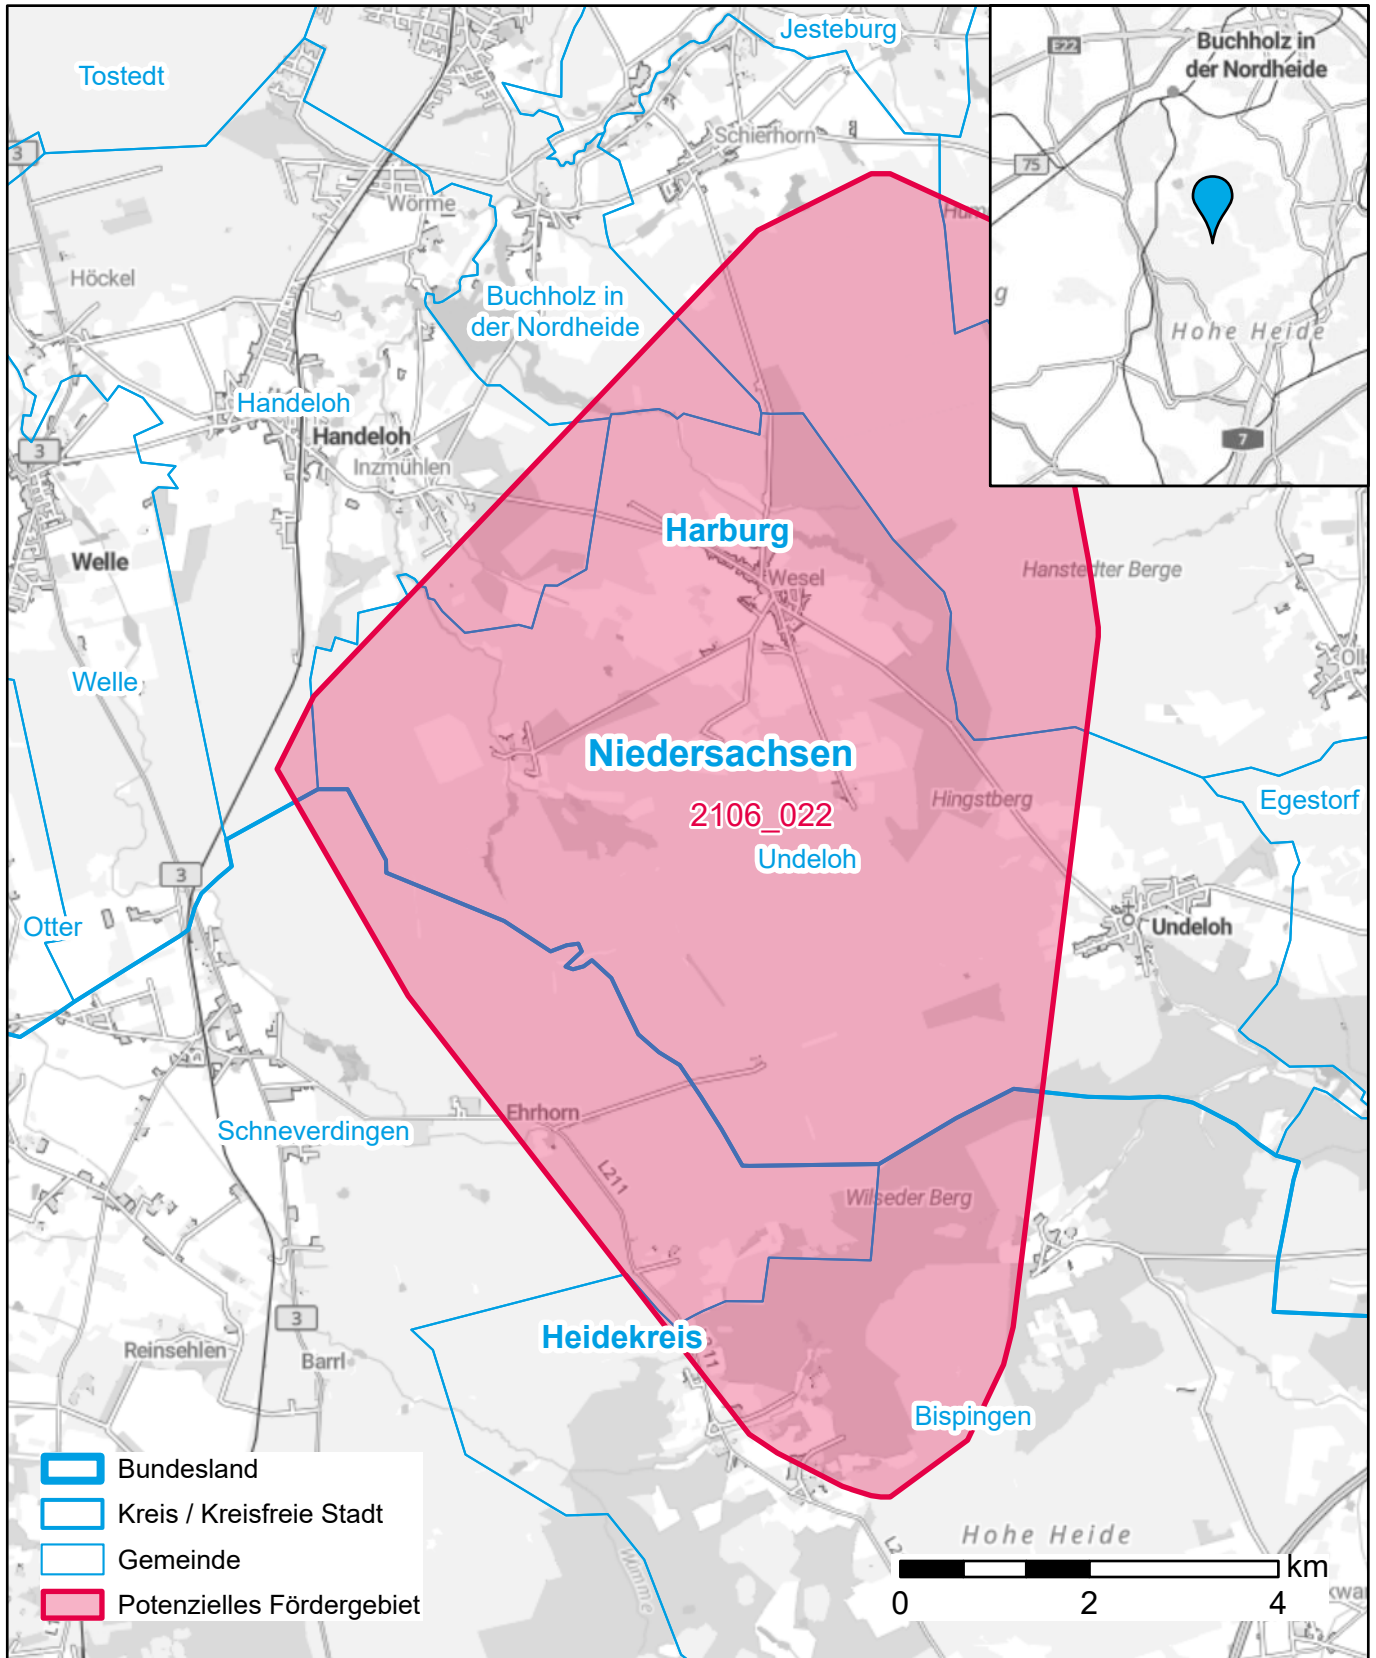

# Markterkundungsverfahren zur Schließung weißer Flecken

Niedersachsen, Landkreis Harburg, Landkreis Heidekreis  
Gebiets-ID: 2106\_022

Darstellung: Planstand Oktober 2023  
Datenbasis: MIG Oktober 2023  
Hintergrundkarte: © GeoBasis-DE / BKG (2022)