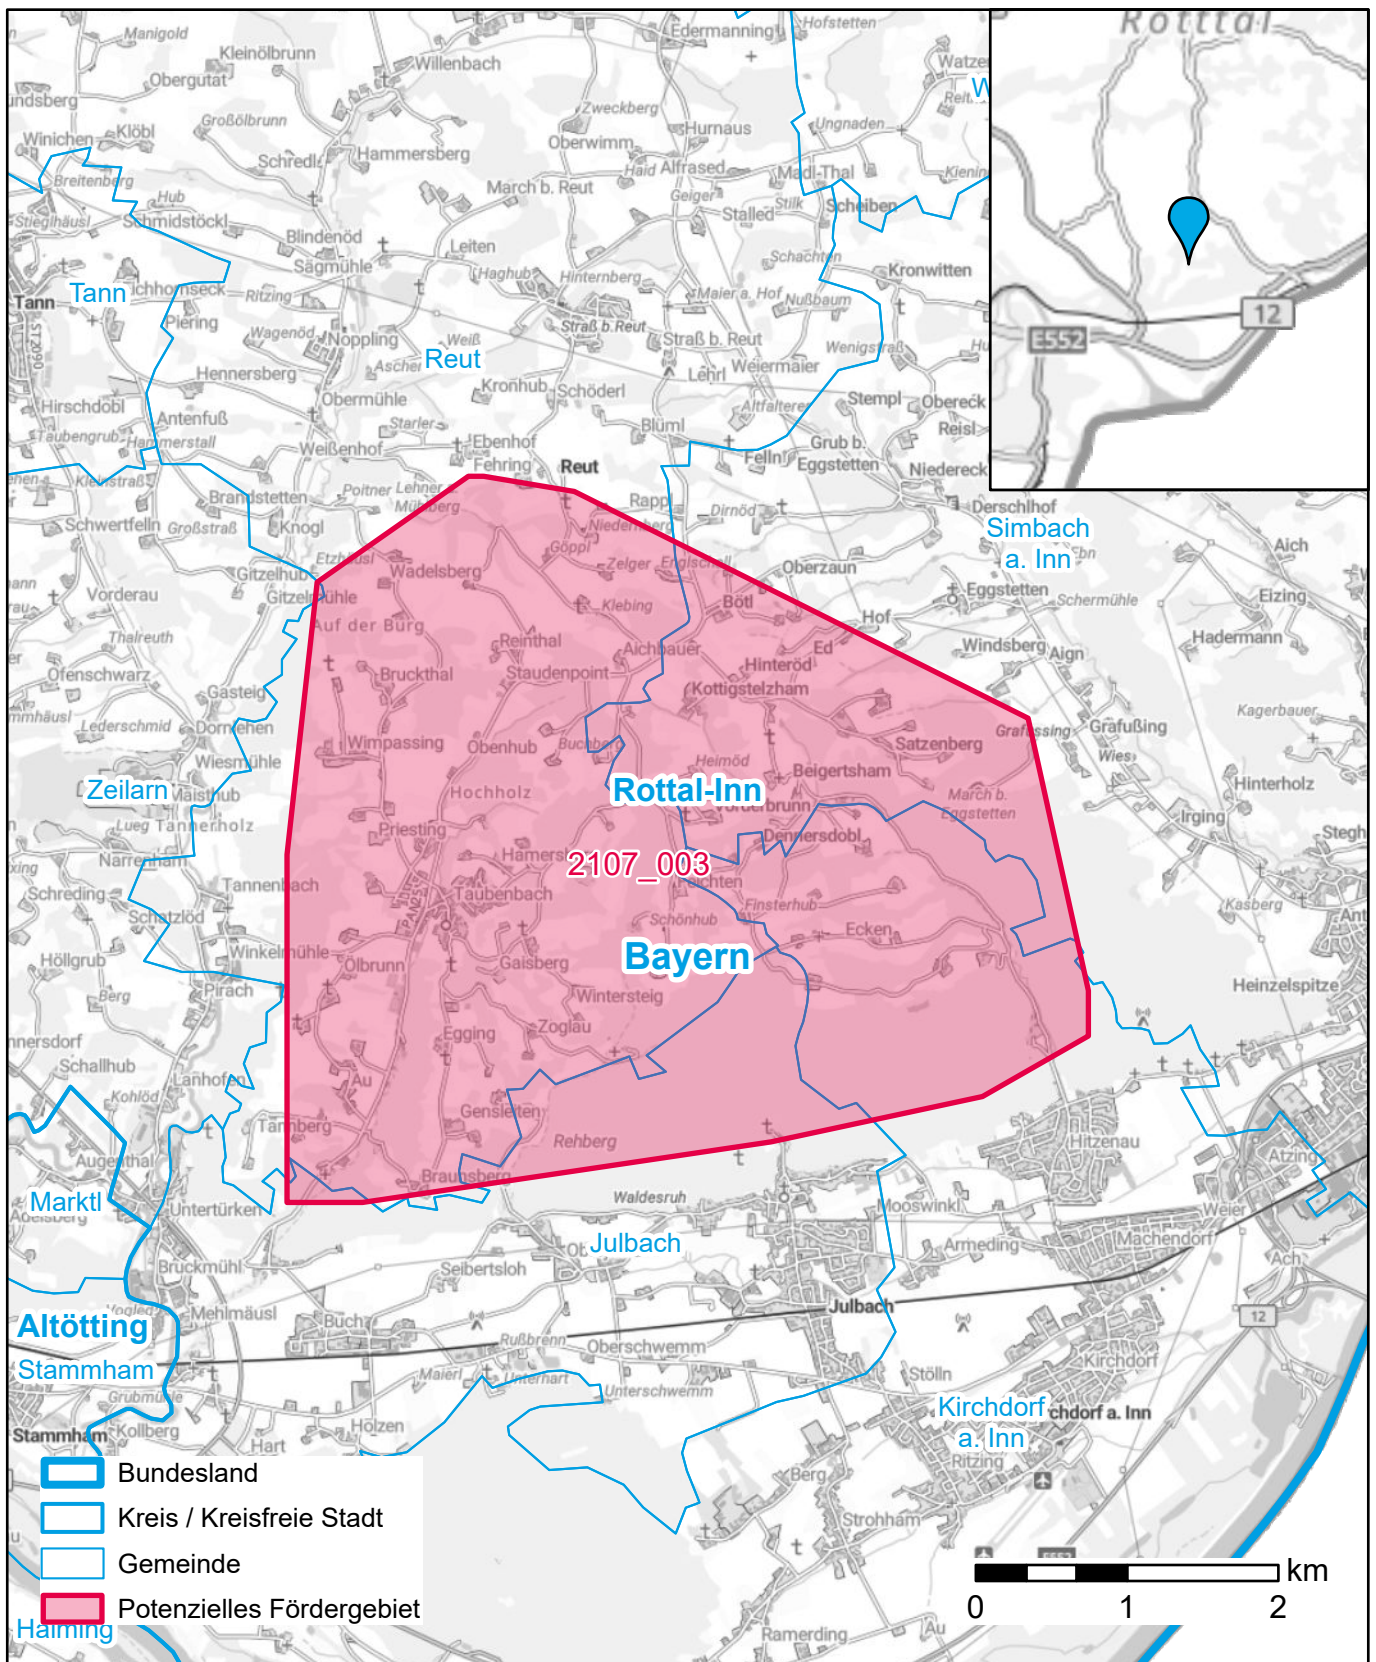

Markterkundungsverfahren zur Schließung weißer Flecken

Bayern, Landkreis Rottal-Inn

Gebiets-ID: 2107_003

Darstellung: Planstand Oktober 2023

Datenbasis: MIG Oktober 2023

Hintergrundkarte: © GeoBasis-DE / BKG (2022)