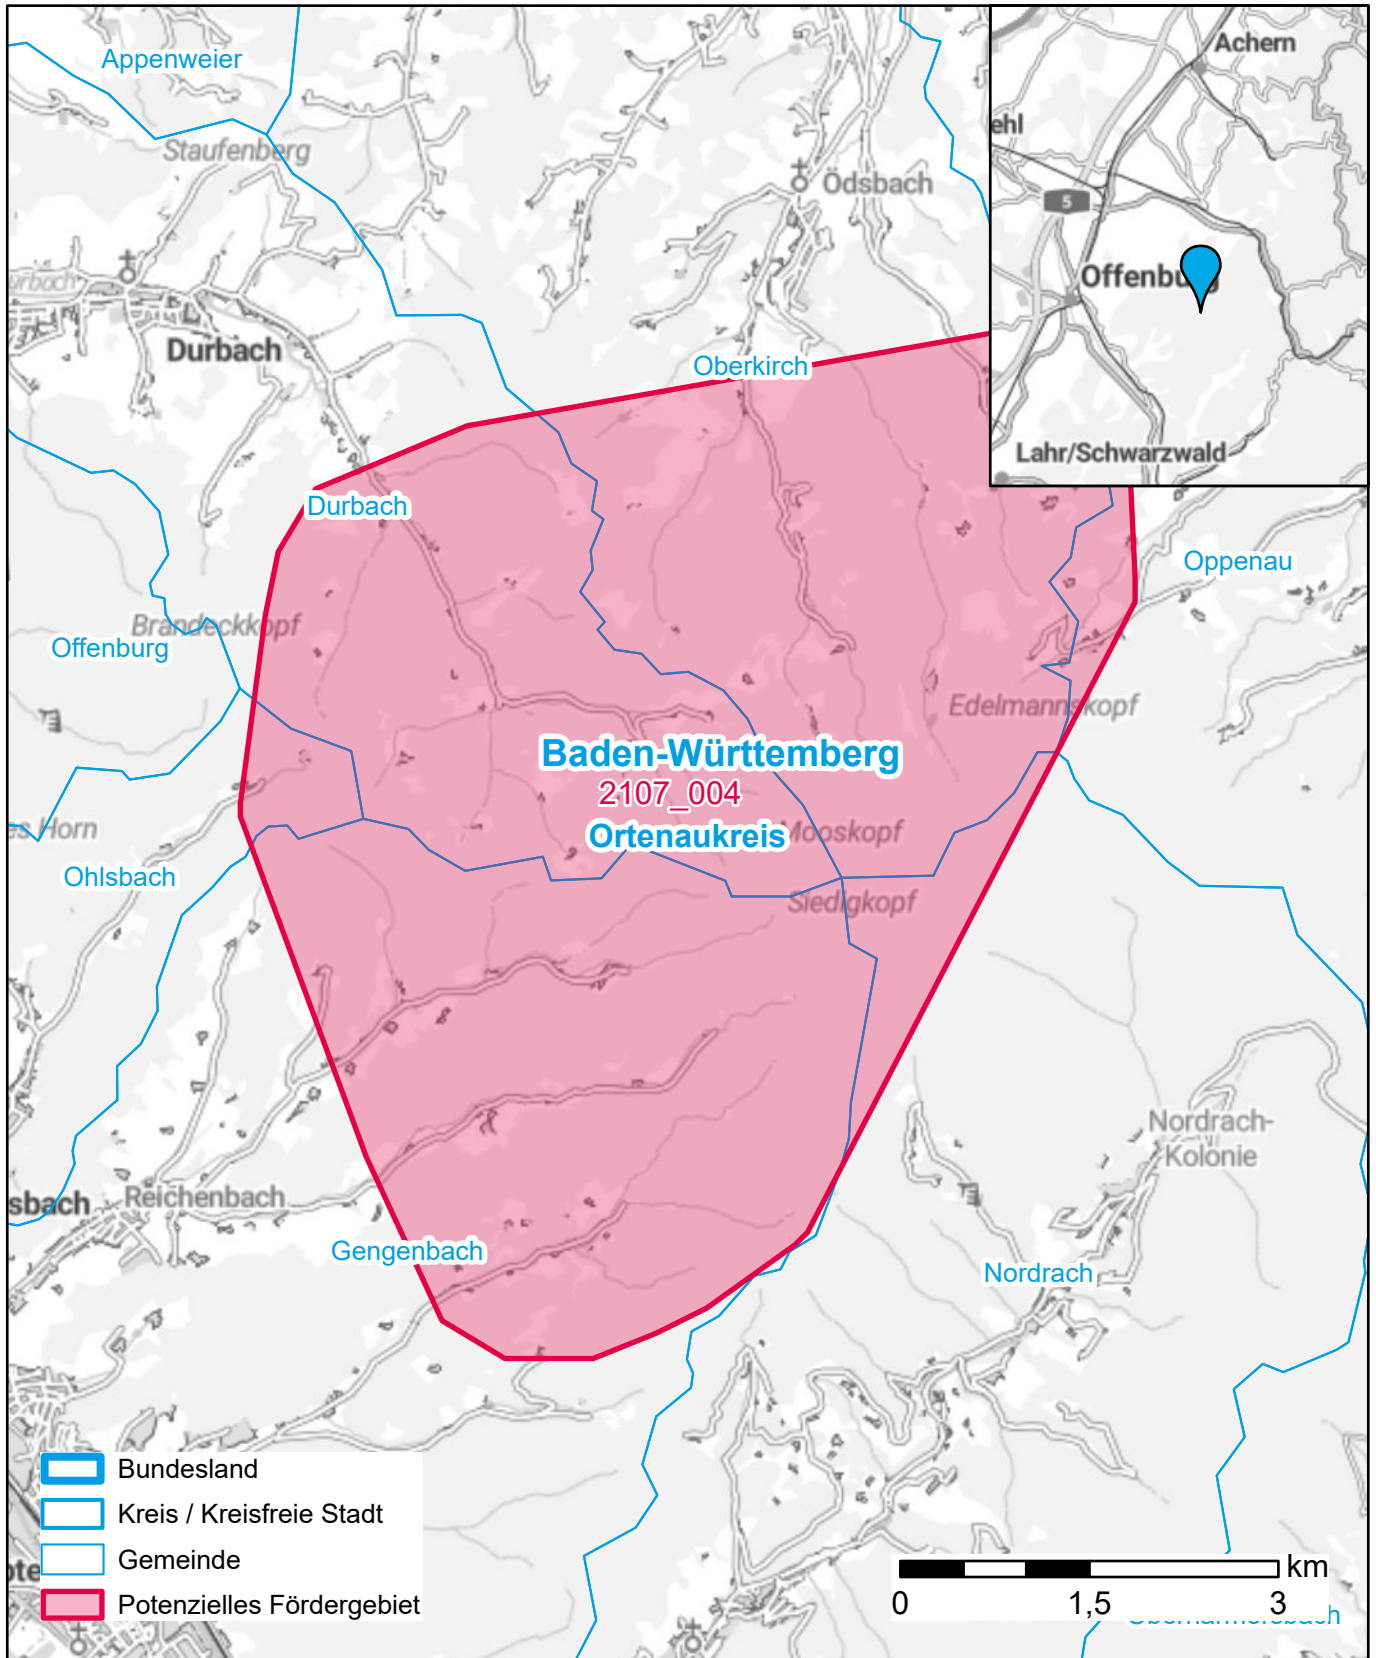

Markterkundungsverfahren zur Schließung weißer Flecken

Baden-Württemberg, Landkreis Ortenaukreis
Gebiets-ID: 2107_004

Darstellung: Planstand Oktober 2023
Datenbasis: MIG Oktober 2023
Hintergrundkarte: © GeoBasis-DE / BKG (2022)