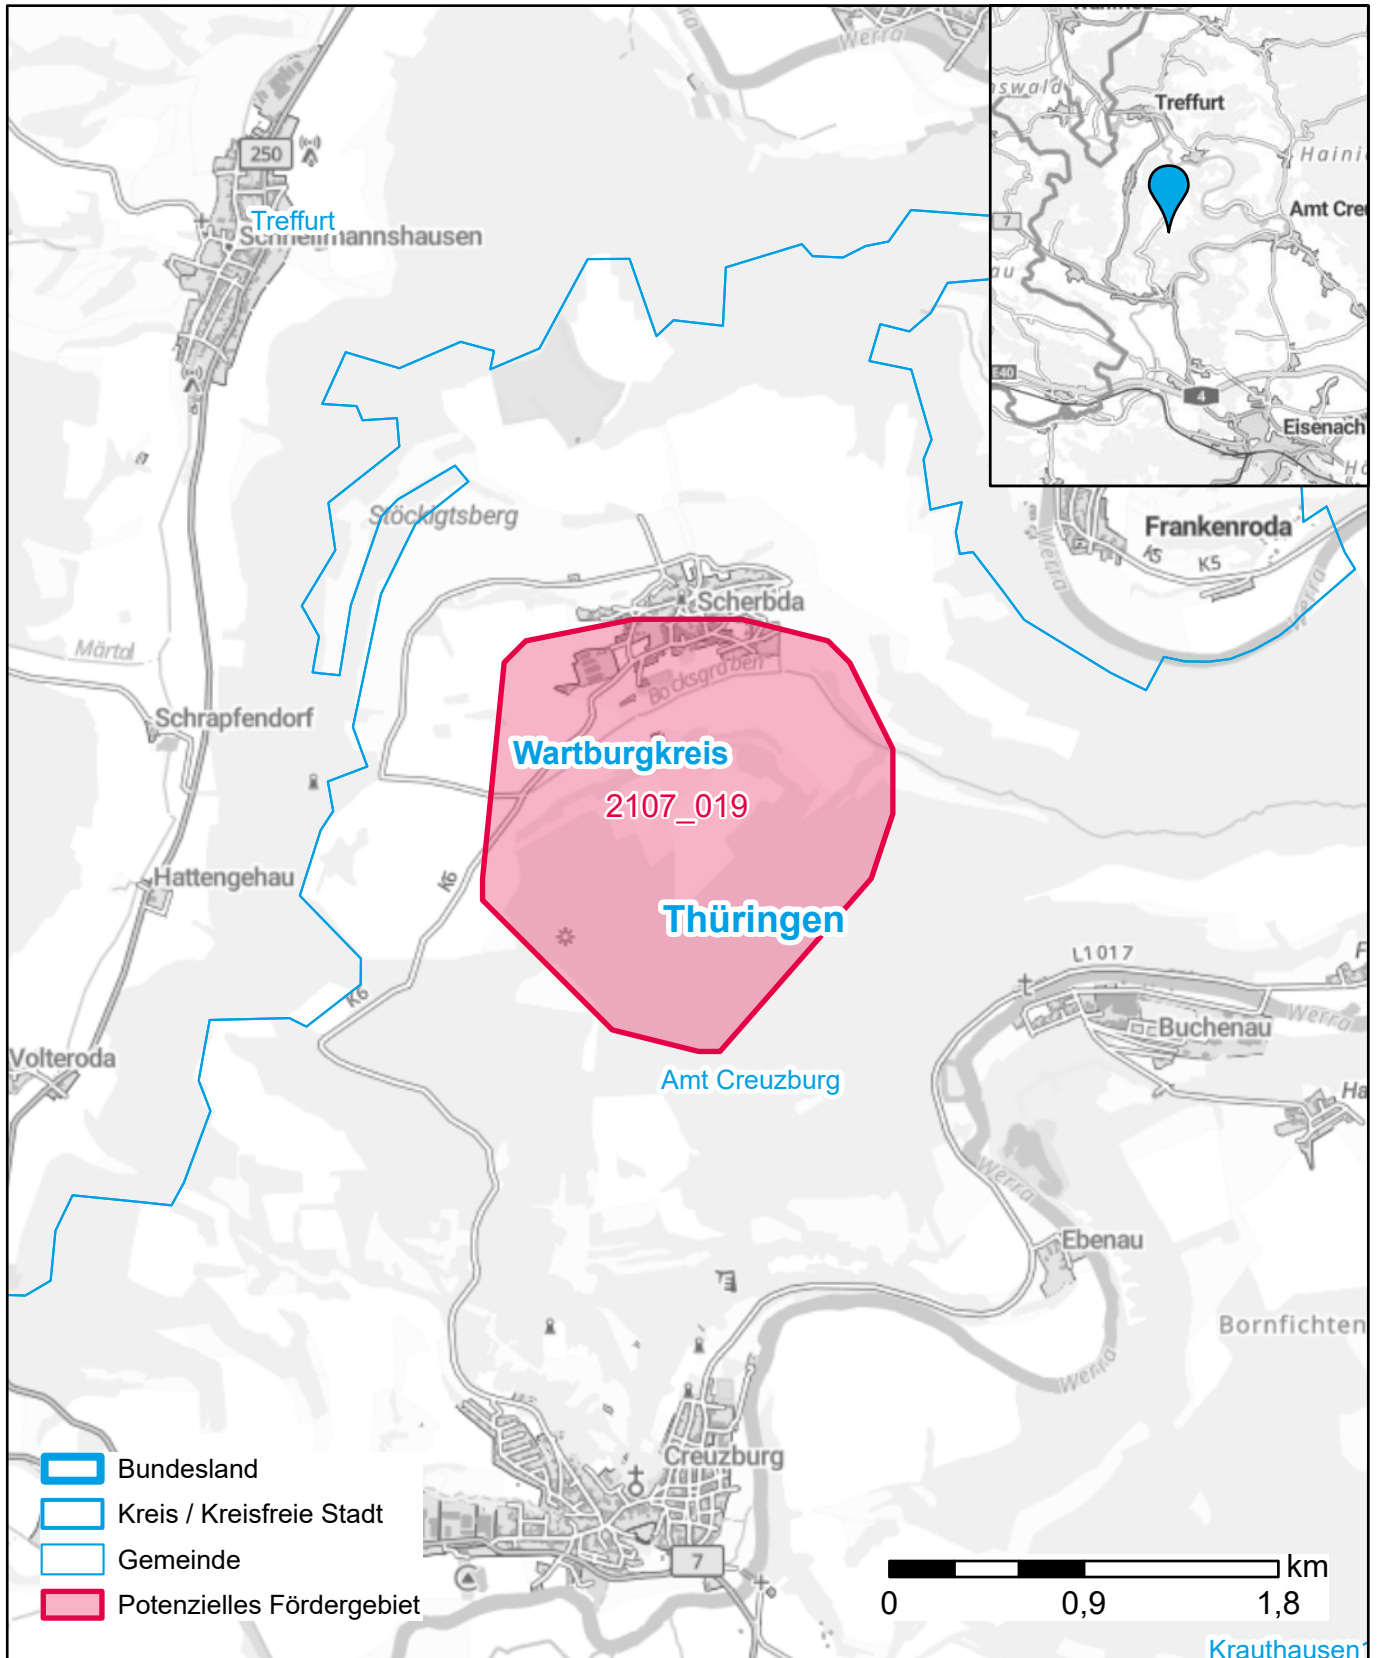

Markterkundungsverfahren zur Schließung weißer Flecken

Thüringen, Landkreis Wartburgkreis
Gebiets-ID: 2107_019

Darstellung: Planstand Oktober 2023
Datenbasis: MIG Oktober 2023
Hintergrundkarte: © GeoBasis-DE / BKG (2022)