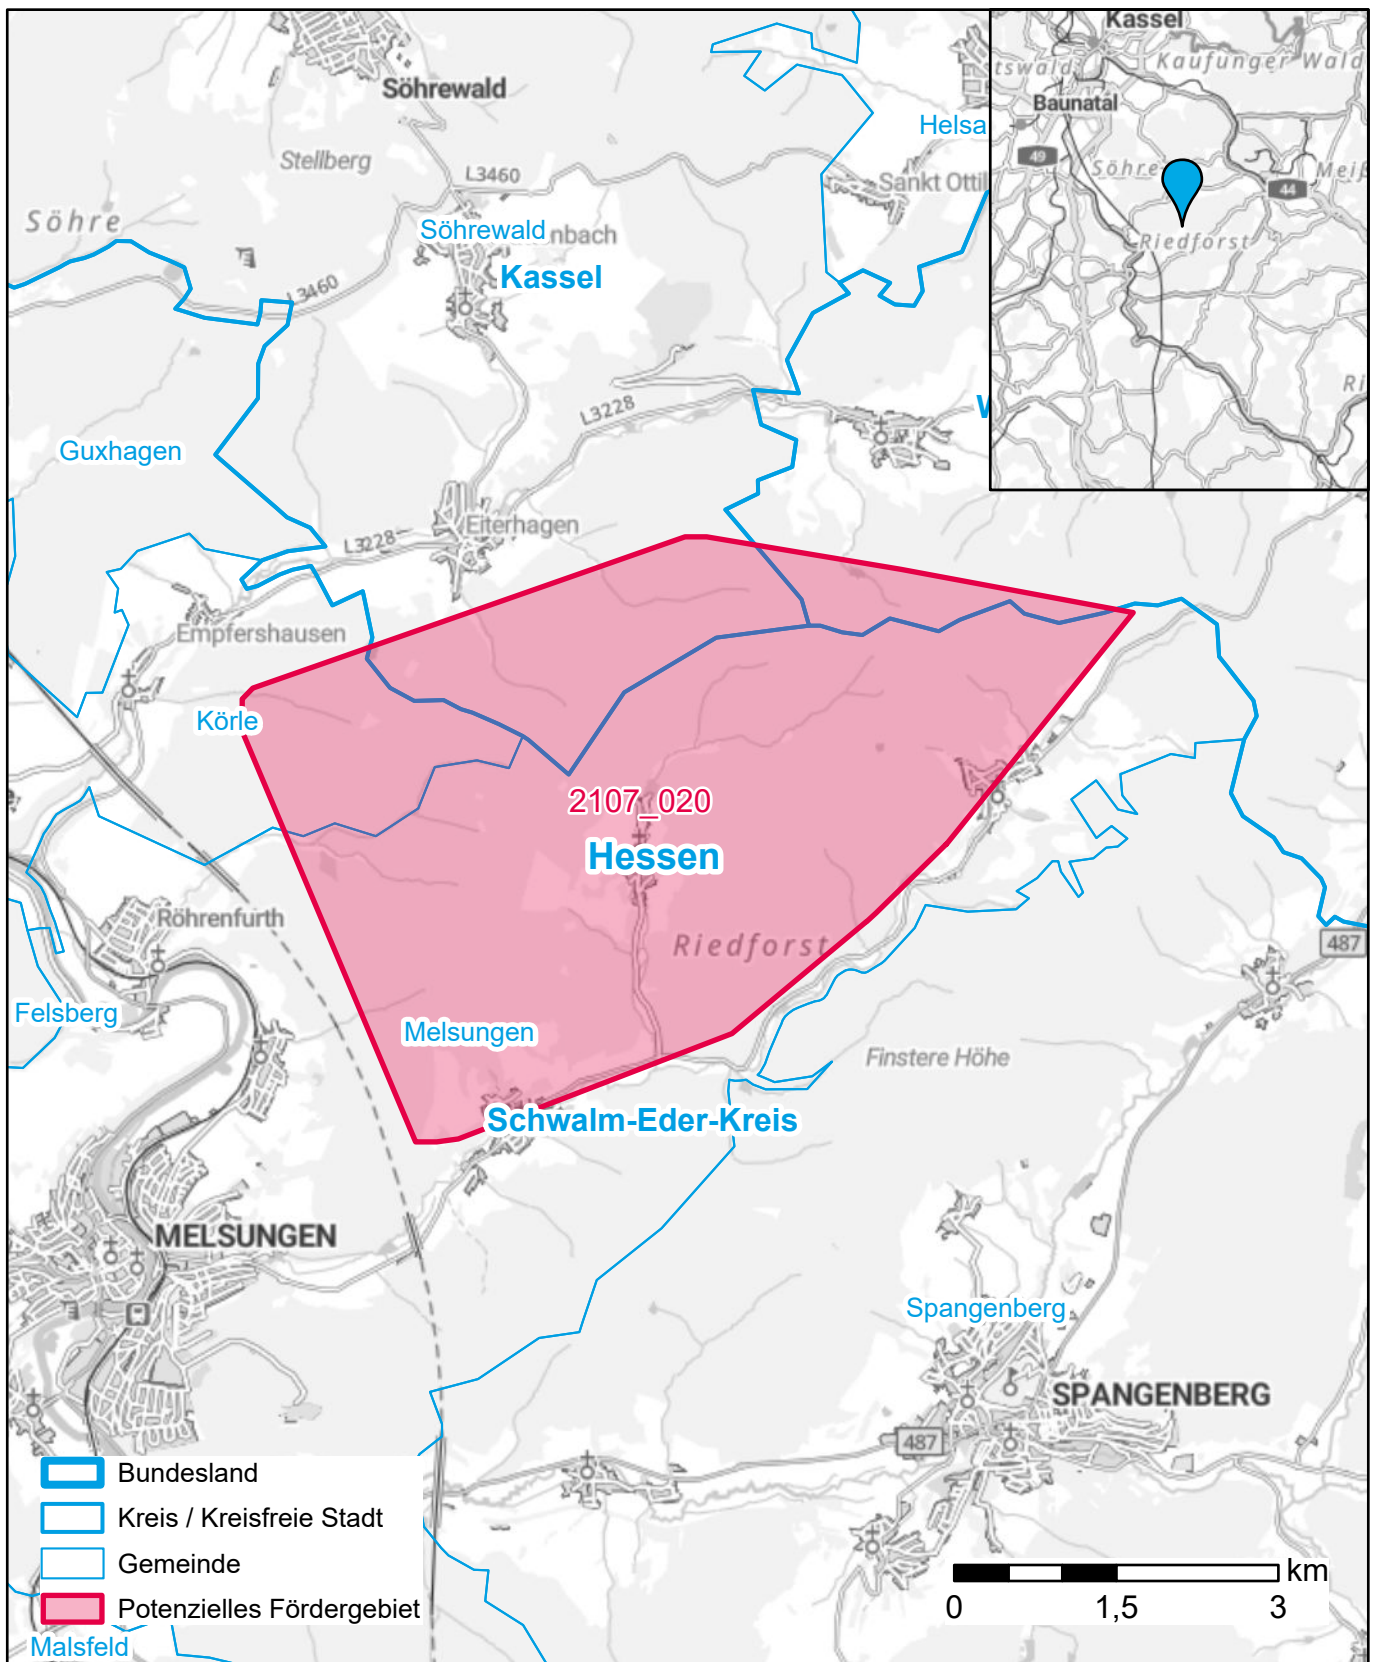

Markterkundungsverfahren zur Schließung weißer Flecken

Hessen, Landkreis Kassel, Landkreis Schwalm-Eder-Kreis, Landkreis Werra-Meißner-Kreis
Gebiets-ID: 2107_020

Darstellung: Planstand Oktober 2023
Datenbasis: MIG Oktober 2023
Hintergrundkarte: © GeoBasis-DE / BKG (2022)