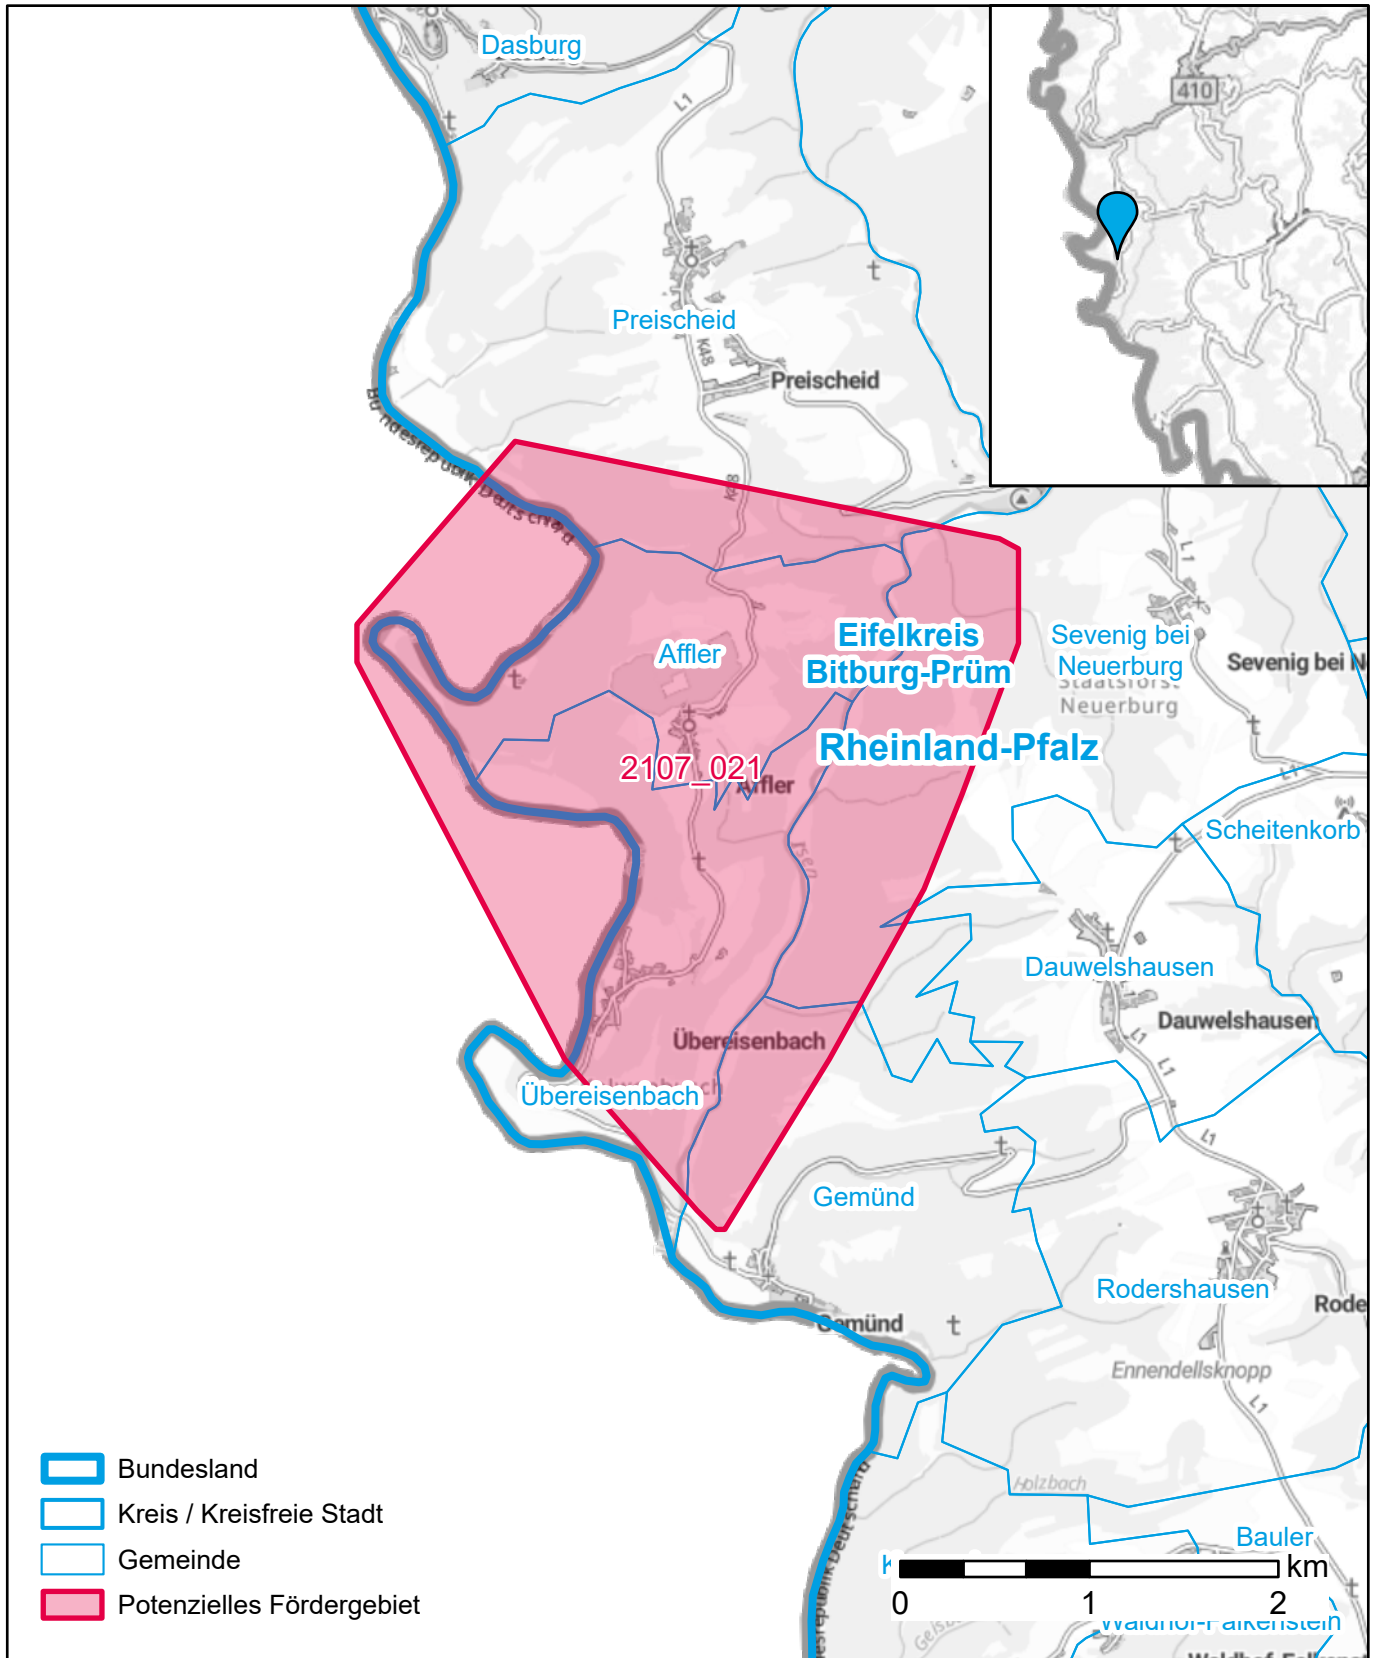

# Markterkundungsverfahren zur Schließung weißer Flecken

Rheinland-Pfalz, Landkreis Eifelkreis Bitburg-Prüm  
Gebiets-ID: 2107\_021

Darstellung: Planstand Oktober 2023  
Datenbasis: MIG Oktober 2023  
Hintergrundkarte: © GeoBasis-DE / BKG (2022)