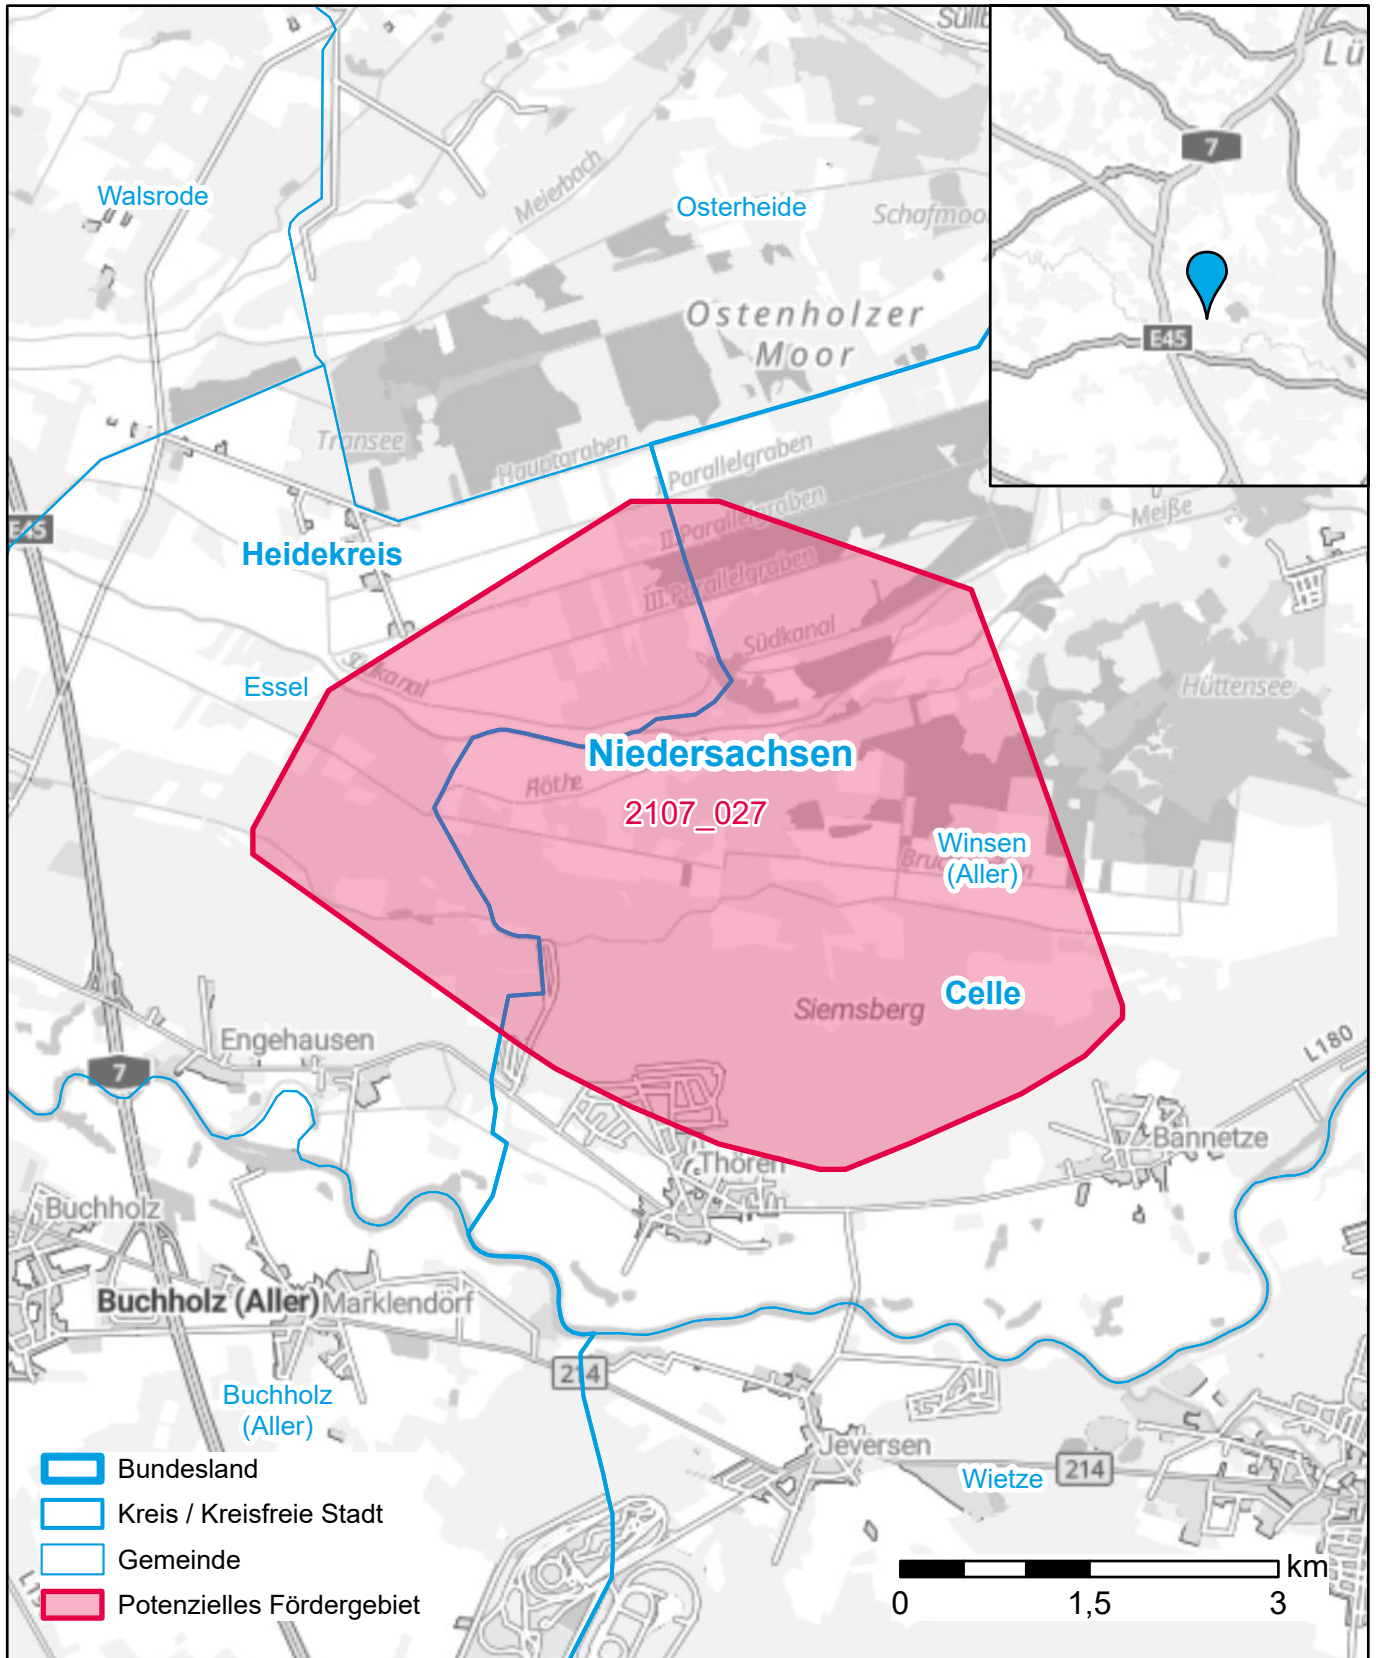

Markterkundungsverfahren zur Schließung weißer Flecken

Niedersachsen, Landkreis Celle, Landkreis Heidekreis
Gebiets-ID: 2107_027

Darstellung: Planstand Oktober 2023
Datenbasis: MIG Oktober 2023
Hintergrundkarte: © GeoBasis-DE / BKG (2022)