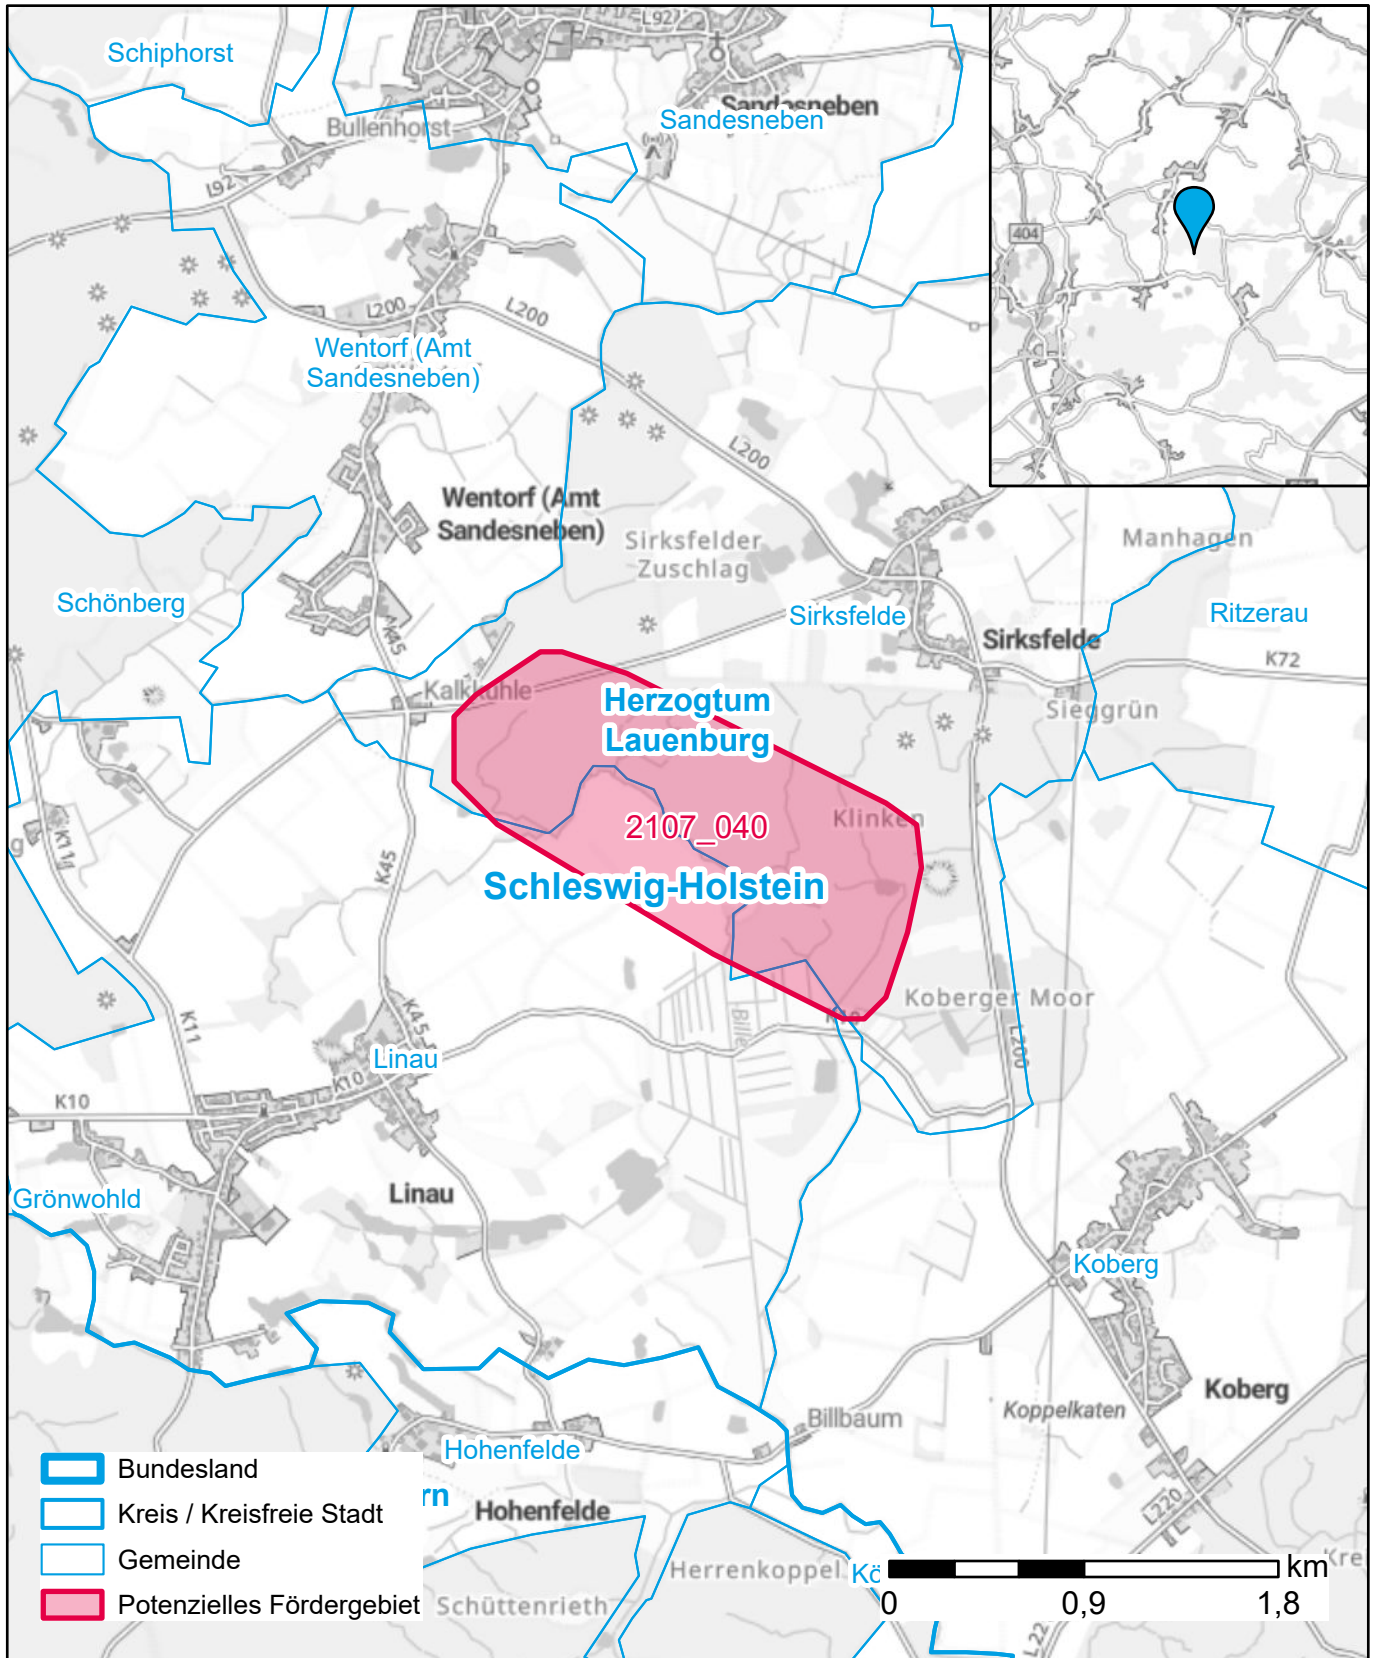

# Markterkundungsverfahren zur Schließung weißer Flecken

Schleswig-Holstein, Kreis Herzogtum Lauenburg  
Gebiets-ID: 2107\_040

Darstellung: Planstand Oktober 2023  
Datenbasis: MIG Oktober 2023  
Hintergrundkarte: © GeoBasis-DE / BKG (2022)