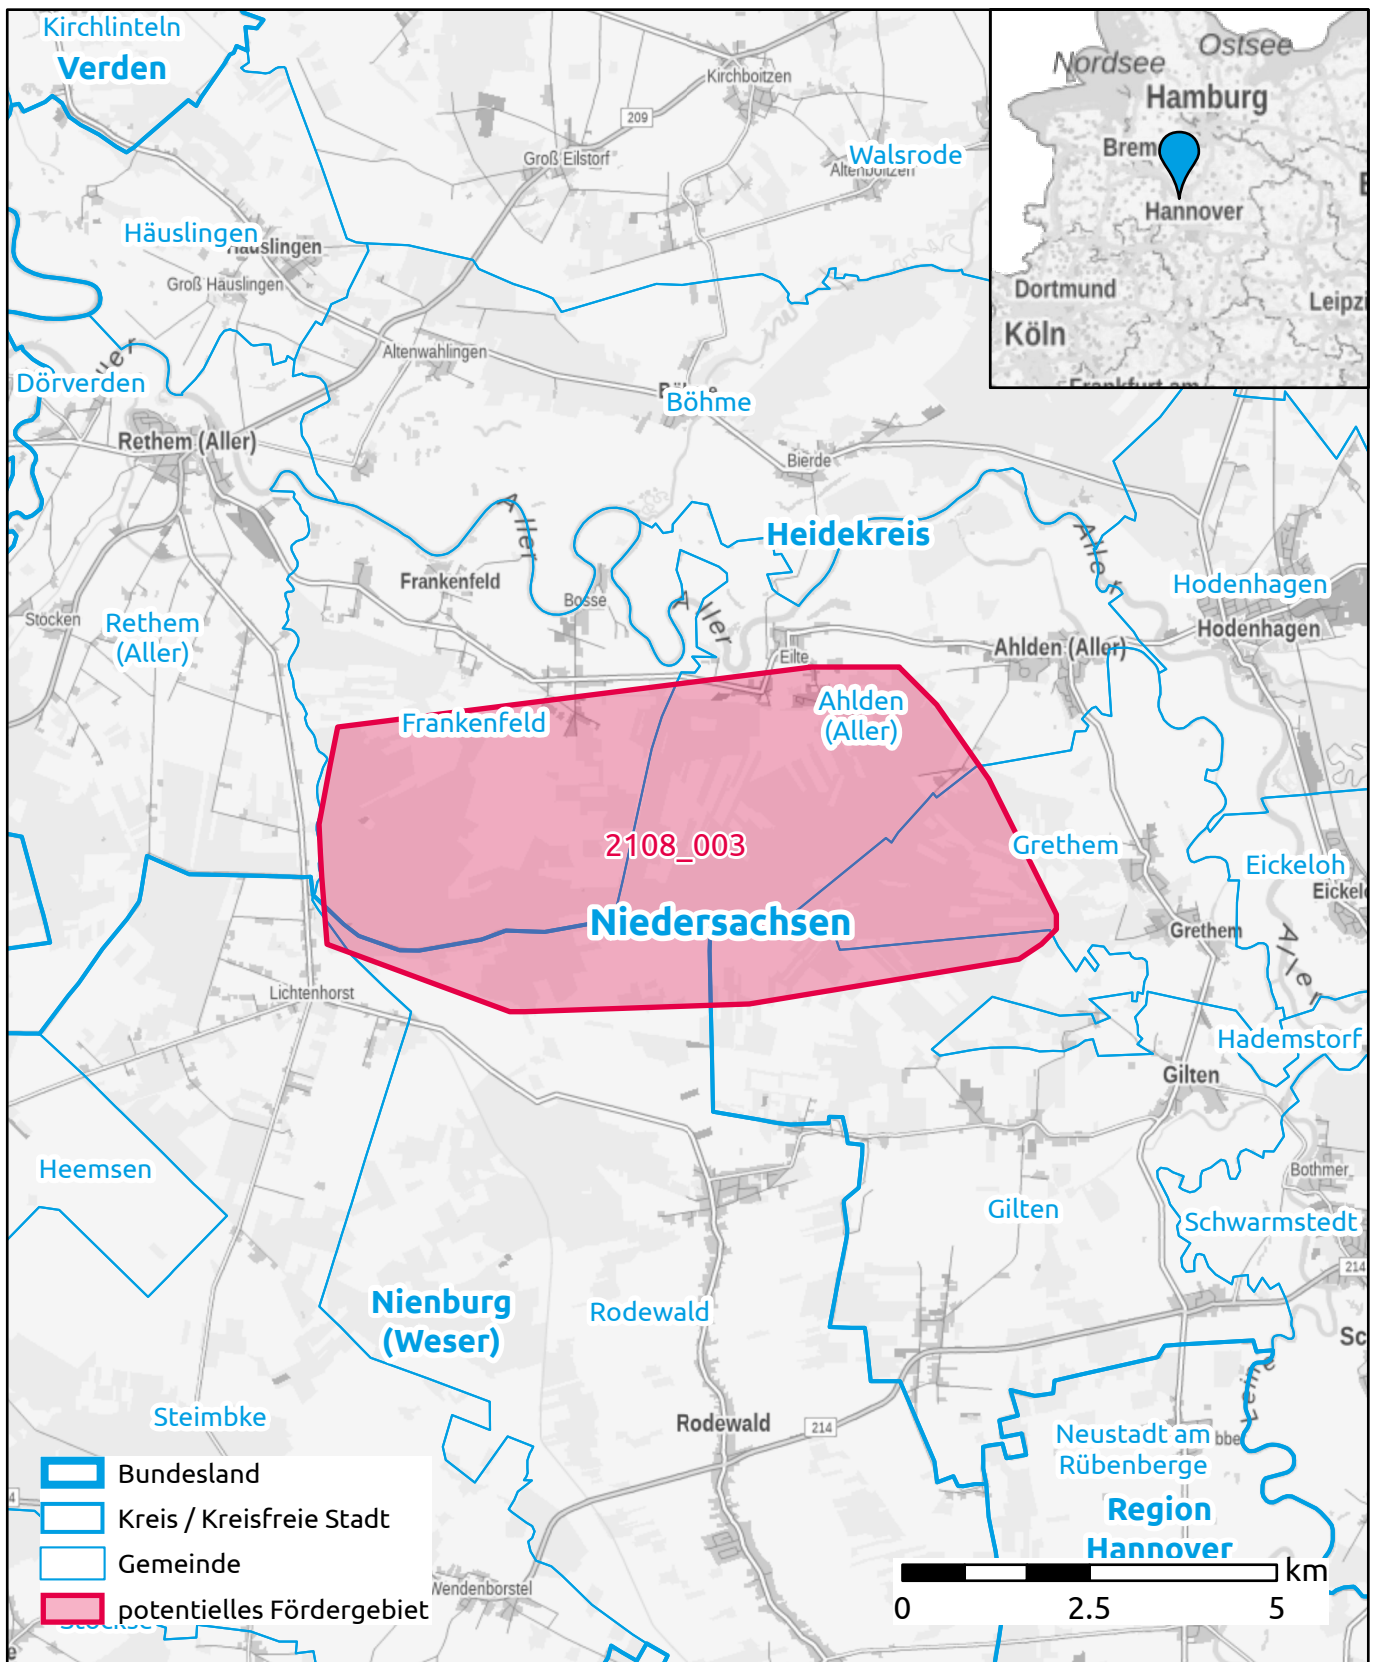

Markterkundungsverfahren zur Schließung weißer Flecken

Niedersachsen, Heidekreis, Nienburg (Weser)

Gebiets-ID: 2108_003

Darstellung: Planstand Ende 2021

Datenbasis: MIG Dezember 2021

Hintergrundkarte: © GeoBasis-DE / BKG (2021)