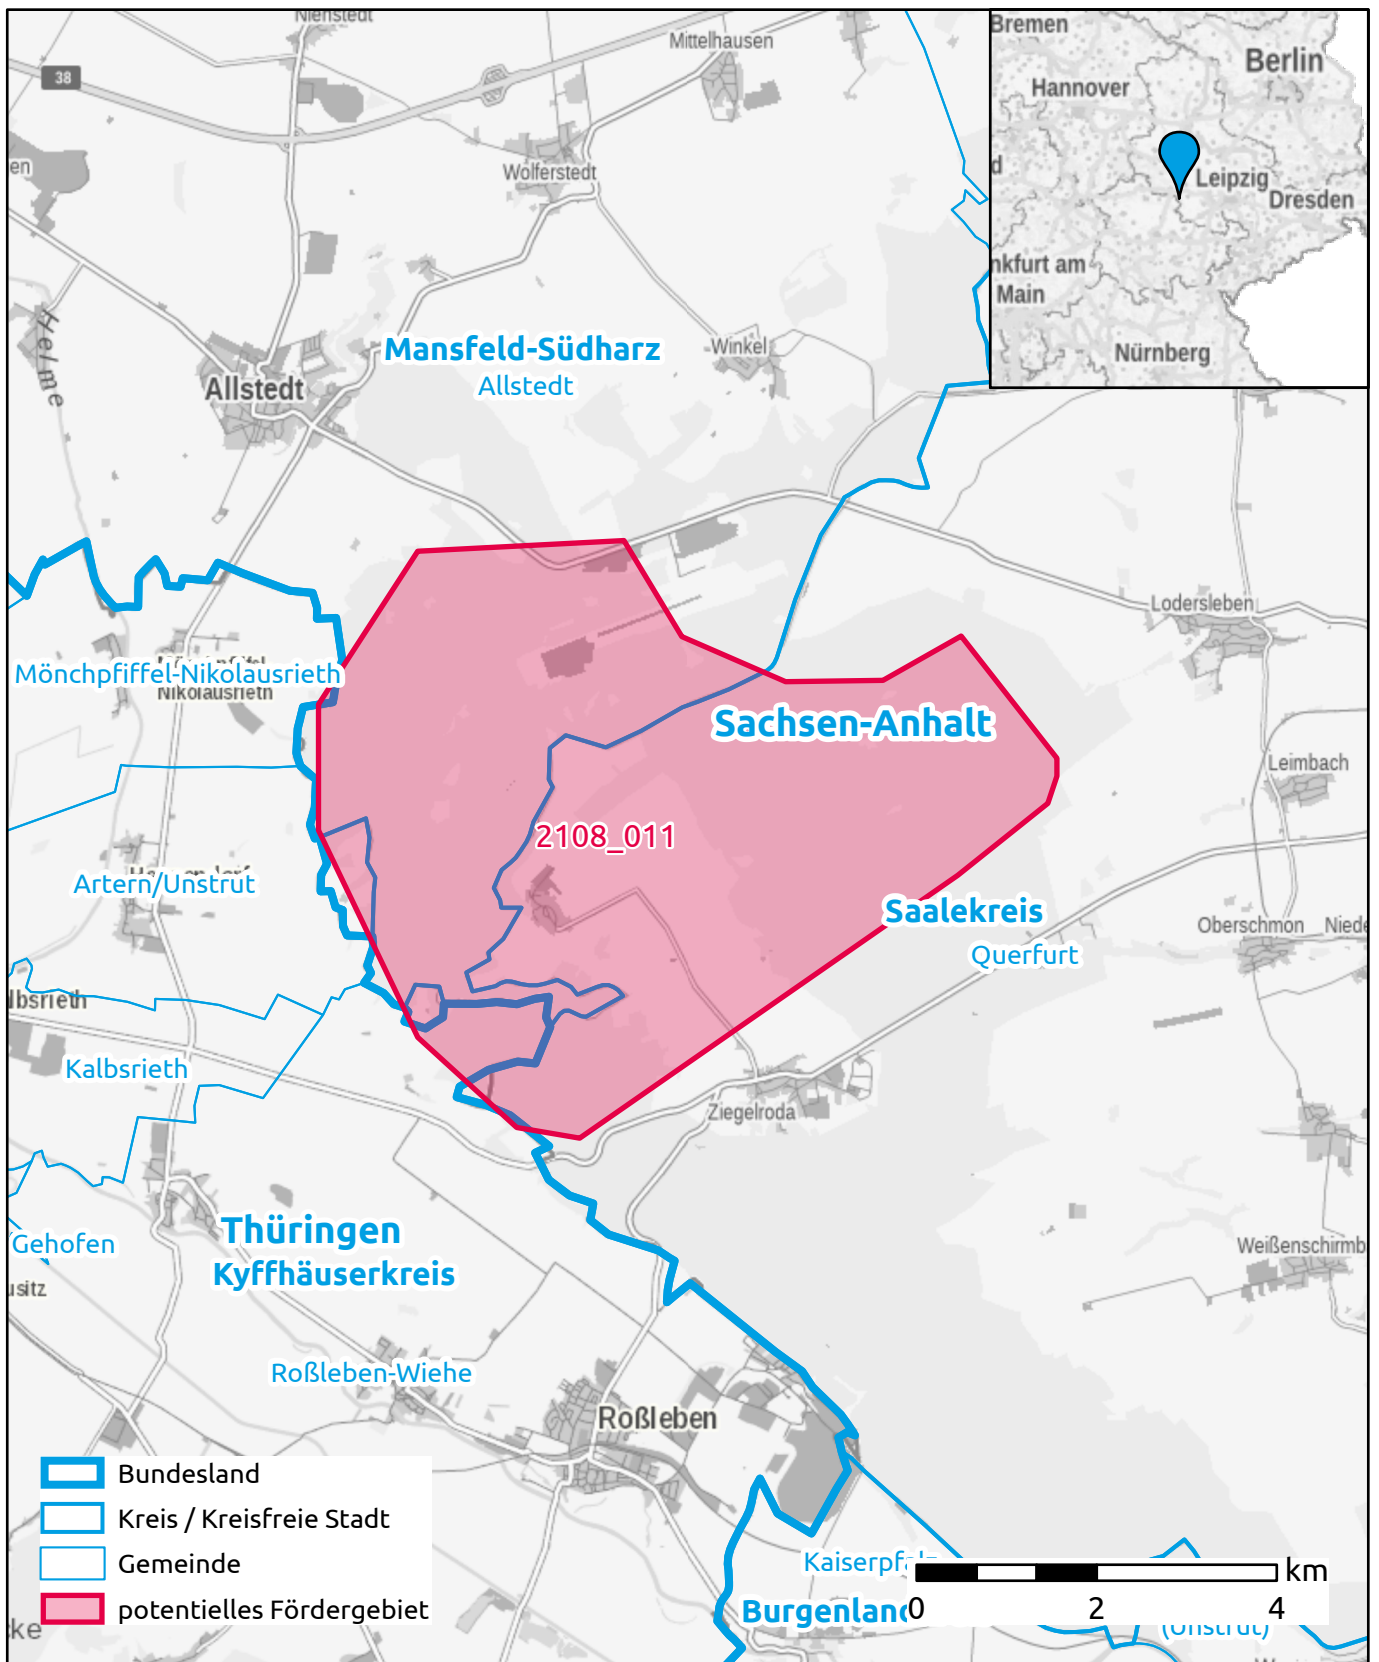

Markterkundungsverfahren zur Schließung weißer Flecken

Thüringen, Sachsen-Anhalt, Kyffhäuserkreis, Mansfeld-Südharz, Saalekreis
Gebiets-ID: 2108_011

Darstellung: Planstand Ende 2021
Datenbasis: MIG Dezember 2021
Hintergrundkarte: © GeoBasis-DE / BKG (2021)