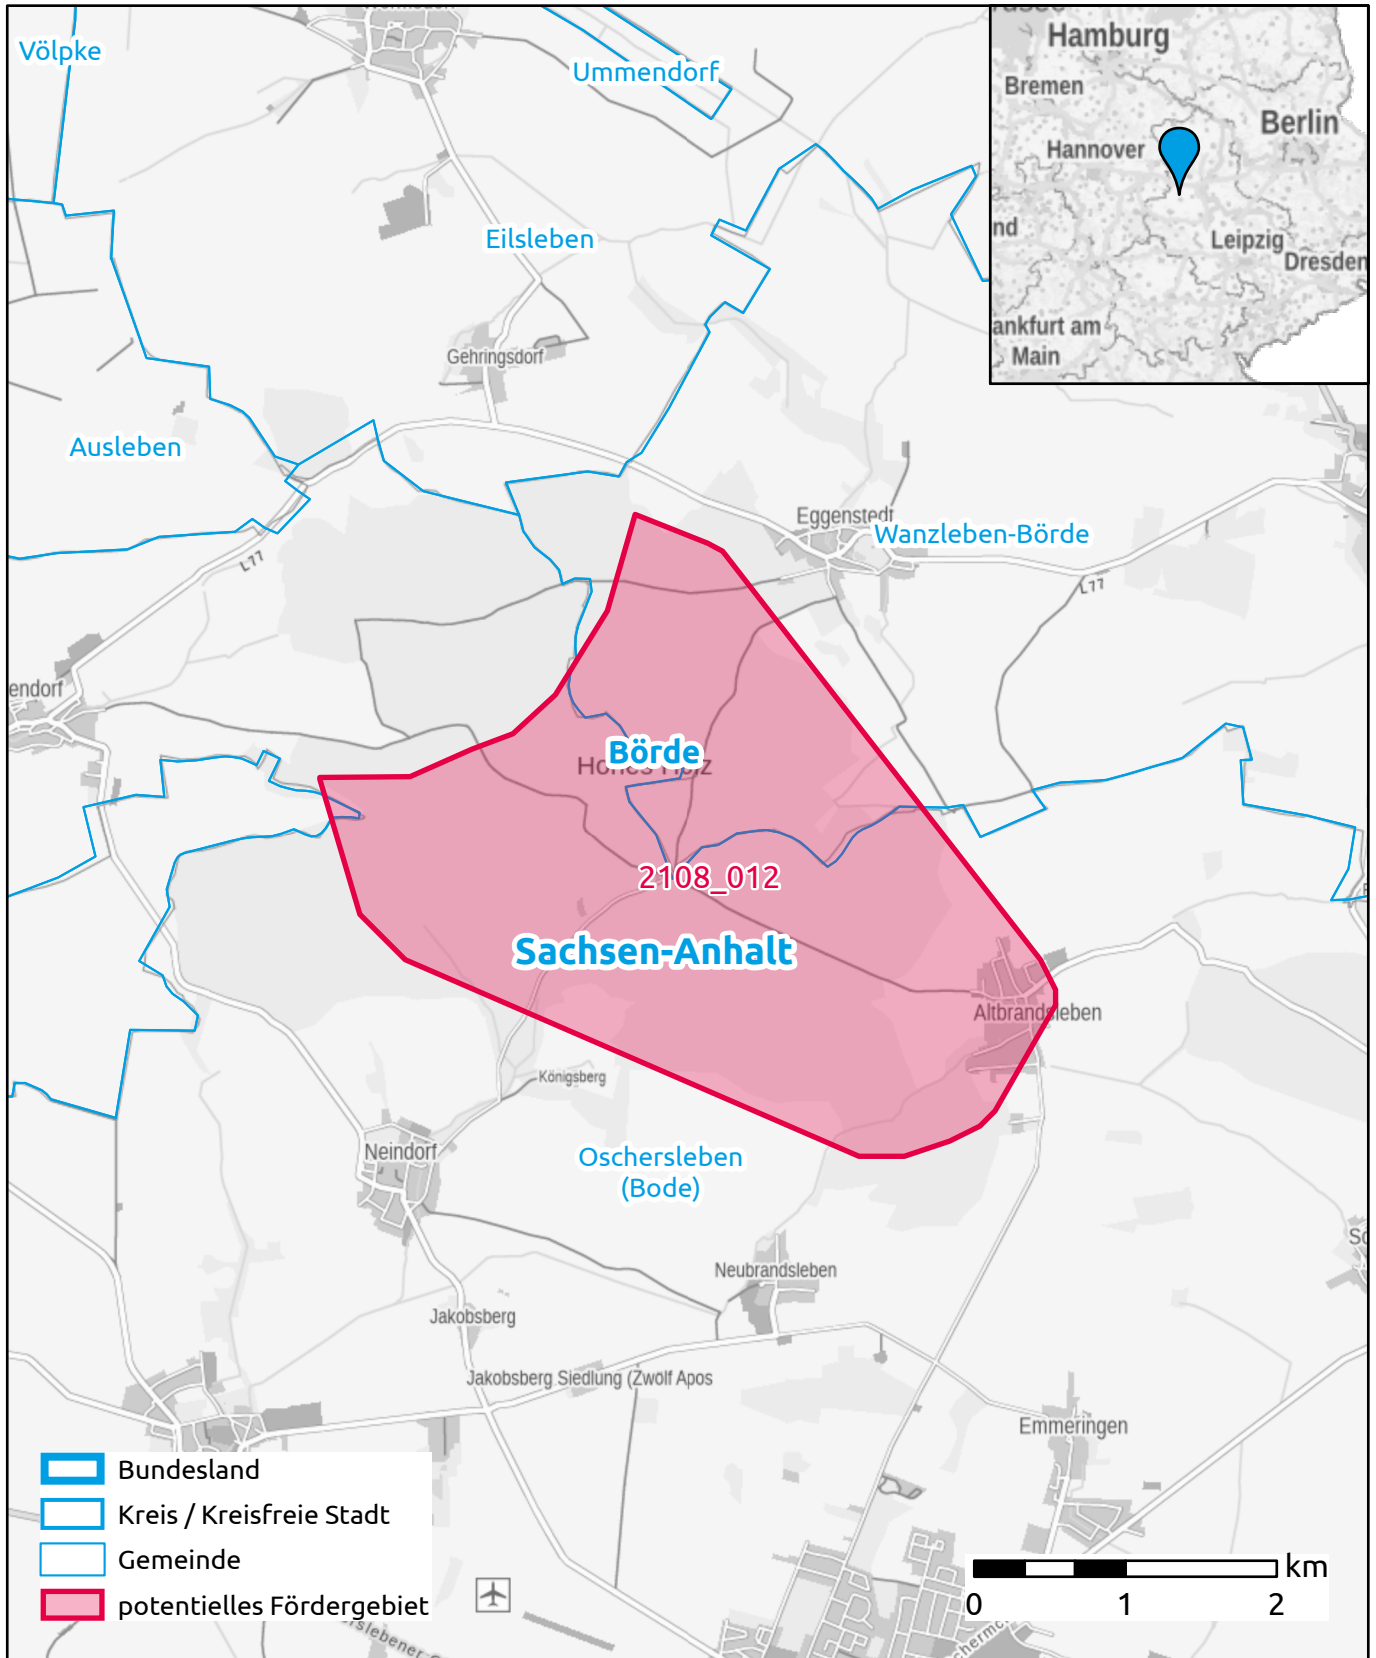

# Markterkundungsverfahren zur Schließung weißer Flecken

Sachsen-Anhalt, Börde  
Gebiets-ID: 2108\_012

Darstellung: Planstand Ende 2021  
Datenbasis: MIG Dezember 2021  
Hintergrundkarte: © GeoBasis-DE / BKG (2021)