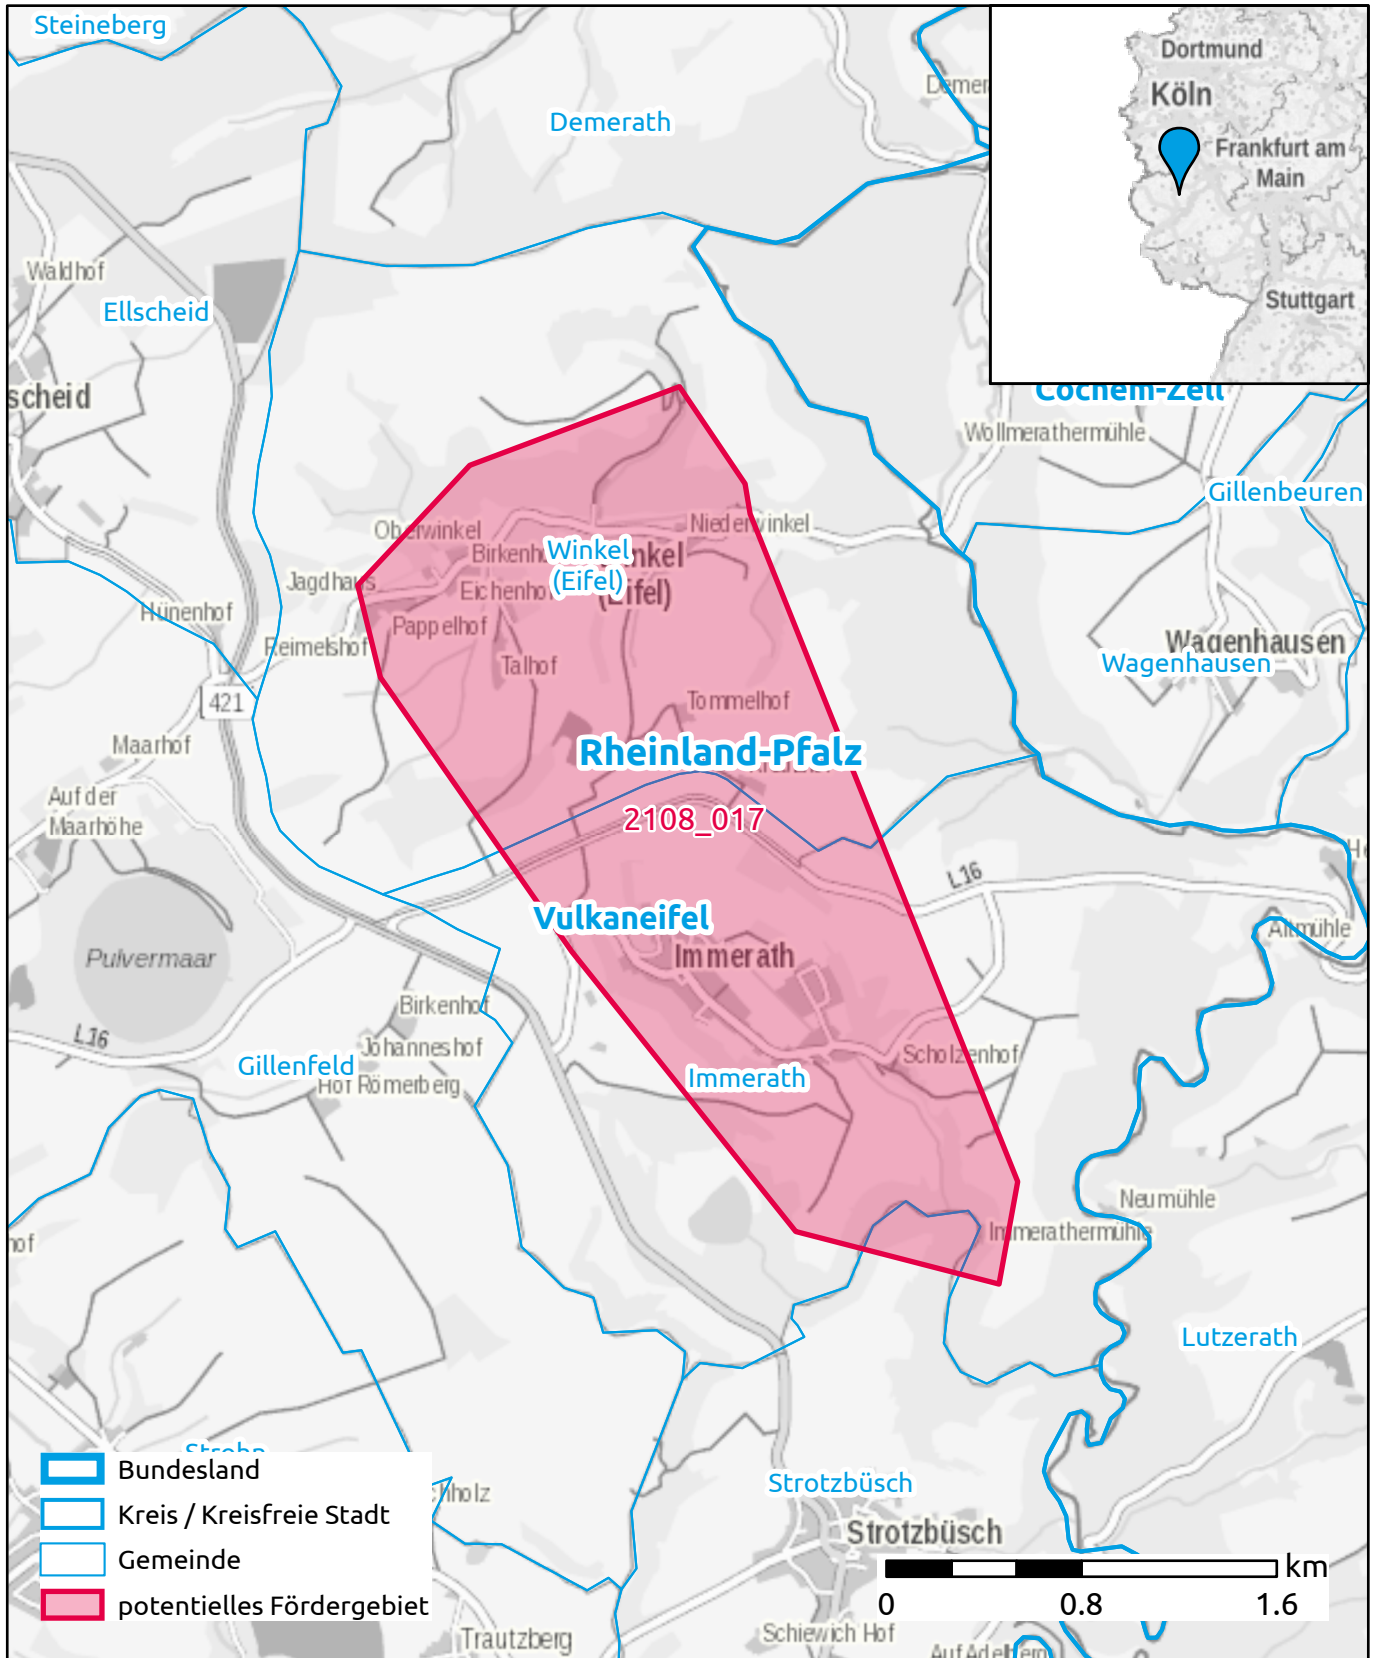

Markterkundungsverfahren zur Schließung weißer Flecken

Rheinland-Pfalz, Vulkaneifel
Gebiets-ID: 2108_017

Darstellung: Planstand Ende 2021
Datenbasis: MIG Dezember 2021
Hintergrundkarte: © GeoBasis-DE / BKG (2021)