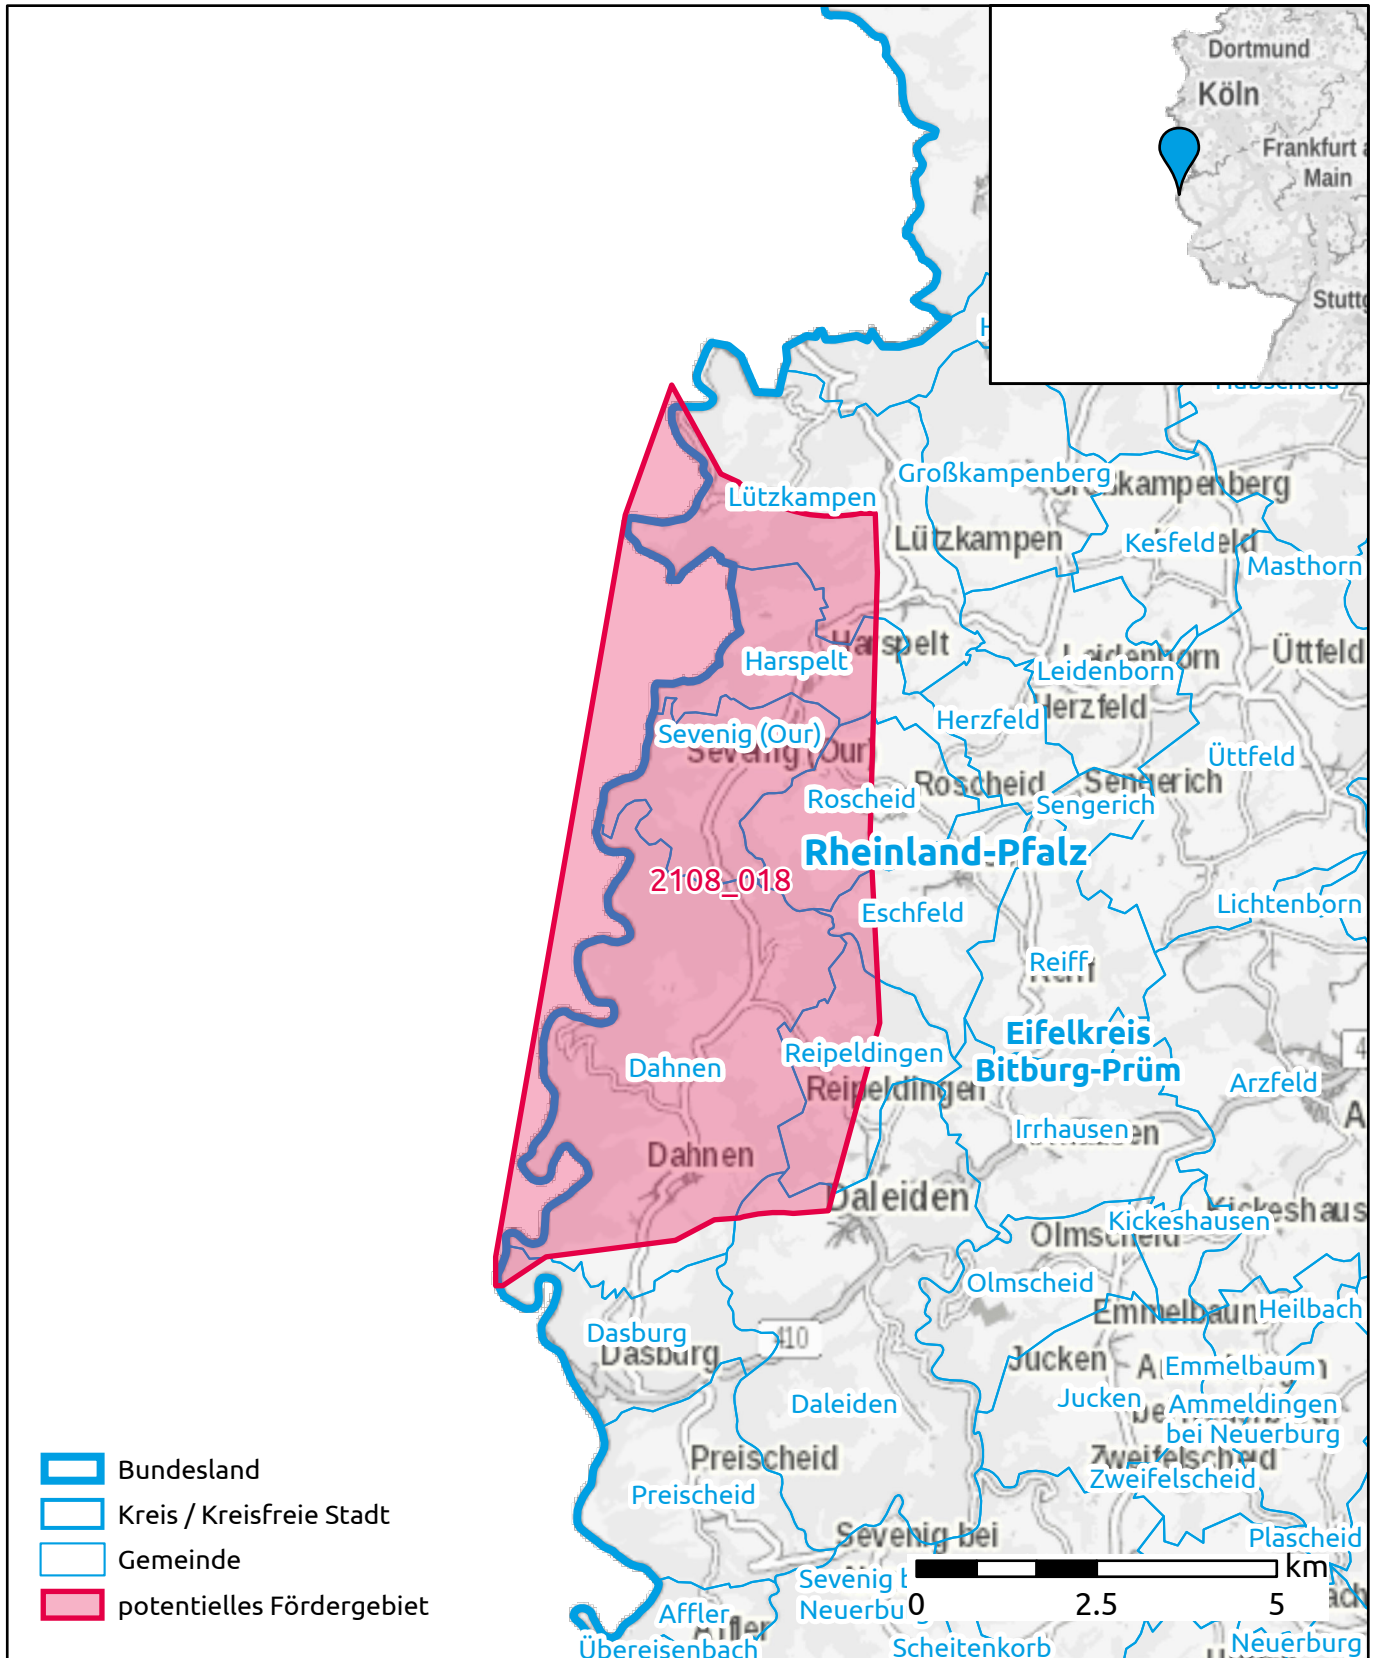

Markterkundungsverfahren zur Schließung weißer Flecken

Rheinland-Pfalz, Eifelkreis Bitburg-Prüm

Gebiets-ID: 2108_018

Darstellung: Planstand Ende 2021

Datenbasis: MIG Dezember 2021

Hintergrundkarte: © GeoBasis-DE / BKG (2021)