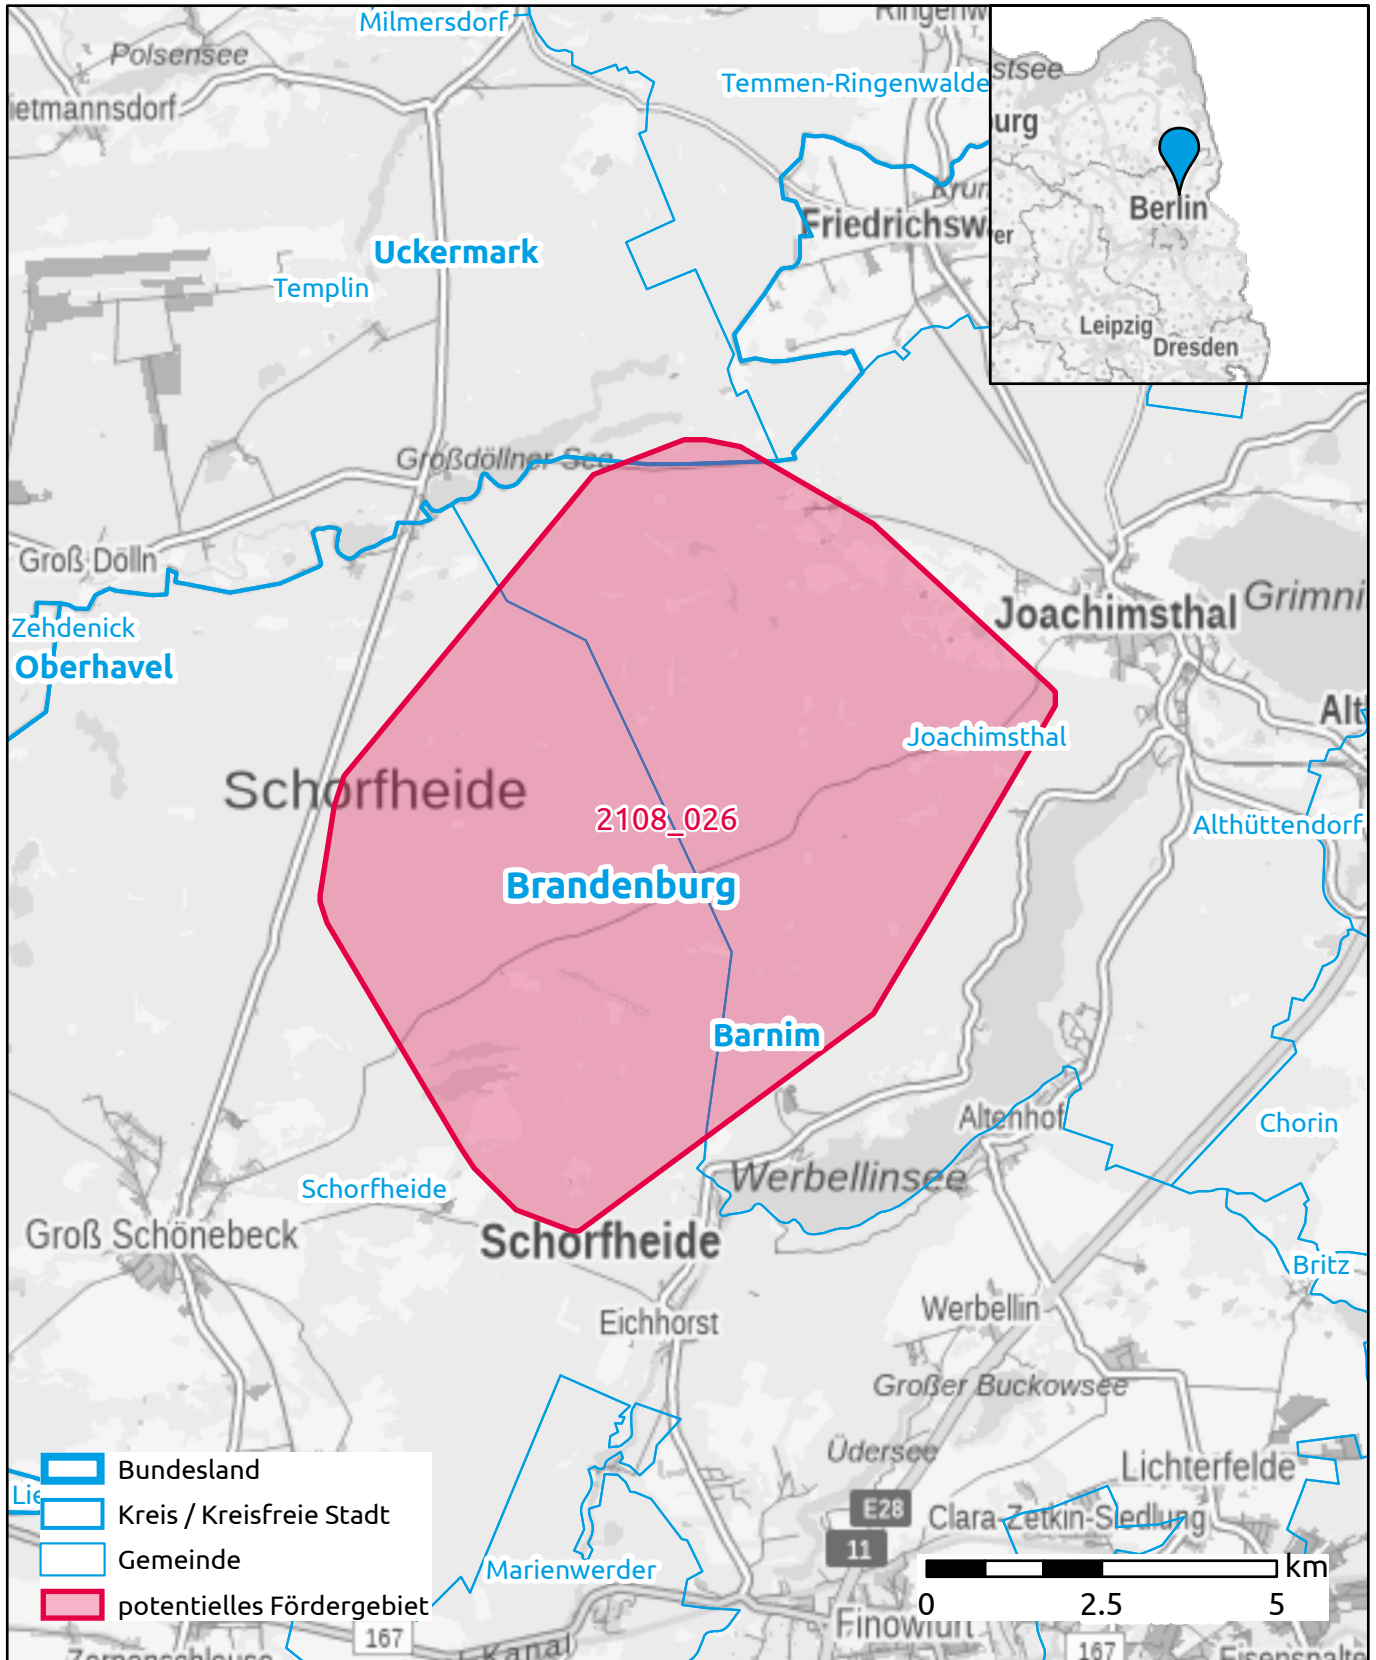

# Markterkundungsverfahren zur Schließung weißer Flecken

Brandenburg, Barnim, Uckermark  
Gebiets-ID: 2108\_026

Darstellung: Planstand Ende 2021  
Datenbasis: MIG Dezember 2021  
Hintergrundkarte: © GeoBasis-DE / BKG (2021)